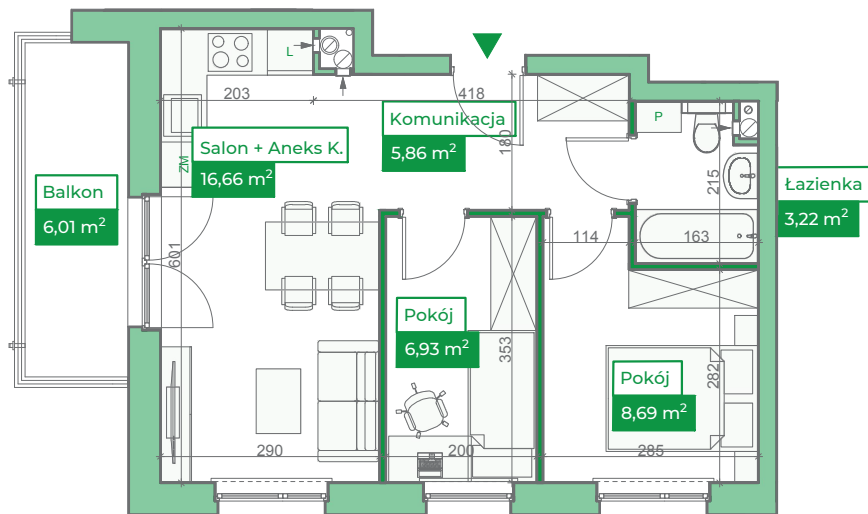

Przykładowa aranżacja

Przebieg instalacji

0 5m

SKALA 1:100

Sytuacja

Rzut kondygnacji

Legenda

- INSTALACJA GRZEWCZA
- CIEPŁA WODA
- ZIMNA WODA
- INSTALACJE ELEKTRYCZNE
- OŚWIETLENIE
- RM ROZDZIELNICA MIESZKANIOWA
- TSM TELEKOMUNIKACYJNA SKRZYŃKA MIESZKANIOWA
- GNIAZDO RJ45
- GNIAZDO RTV
- DOMOFON