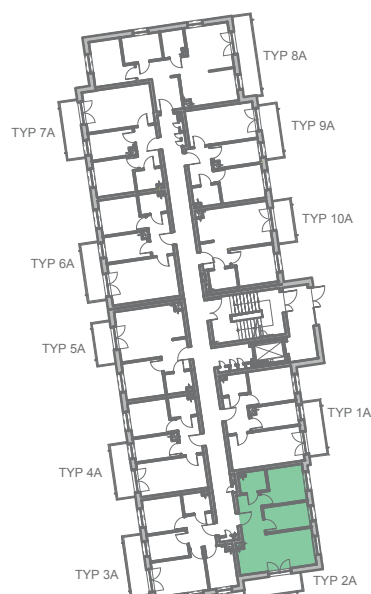

Przykładowa aranżacja

Przebieg instalacji

0 5m

SKALA 1:100

Sytuacja

Rzut kondygnacji

Legenda

- INSTALACJA GRZEWCZA
- CIEPŁA WODA
- ZIMNA WODA
- INSTALACJE ELEKTRYCZNE
- OŚWIETLENIE
- RM ROZDZIELNICA MIESZKANIOWA
- TSM TELEKOMUNIKACYJNA SKRZYŃKA MIESZKANIOWA
- GNIAZDO RJ45
- GNIAZDO RTV
- DOMOFON