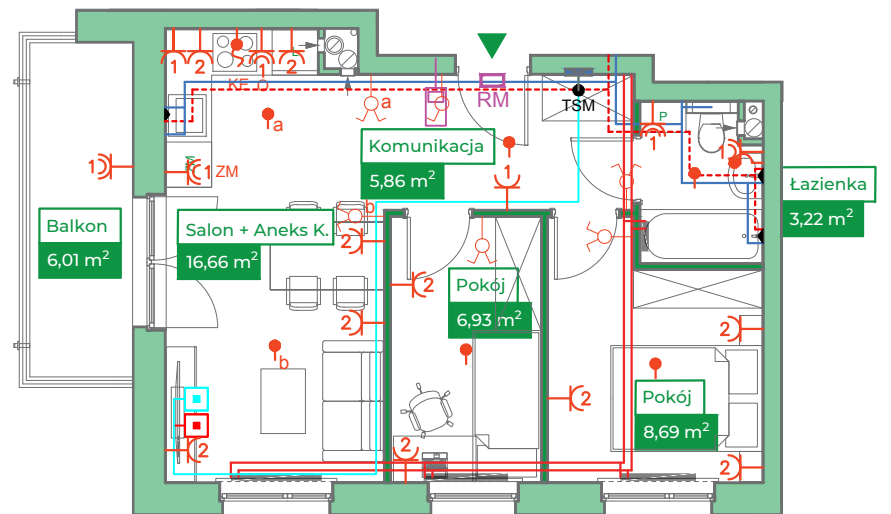

Przykładowa aranżacja

Przebieg instalacji

0 5m

SKALA 1:100

Sytuacja

Rzut kondygnacji

Legenda

- INSTALACJA GRZEWCZA
- CIEPŁA WODA
- ZIMNA WODA
- INSTALACJE ELEKTRYCZNE
- OŚWIETLENIE
- RM ROZDZIELNICA MIESZKANIOWA
- TSM TELEKOMUNIKACYJNA SKRZYŃKA MIESZKANIOWA
- GNIAZDO RJ45
- GNIAZDO RTV
- DOMOFON

ZAKRES PRAC INSTALACYJNYCH WYKONYWANYCH PRZEZ DEWELOPERA:
 instalacja elektryczna i teletechniczna - w całości zgodnie z PT, bez montażu urządzeń
 instalacja c.o. - w całości zgodnie z PT
 instalacje wody ciepłej i zimnej - doprowadzone do łazienki i kuchni bez rozprowadzenia
 instalacja kanalizacji sanitarnej - doprowadzona do łazienki i kuchni bez rozprowadzenia