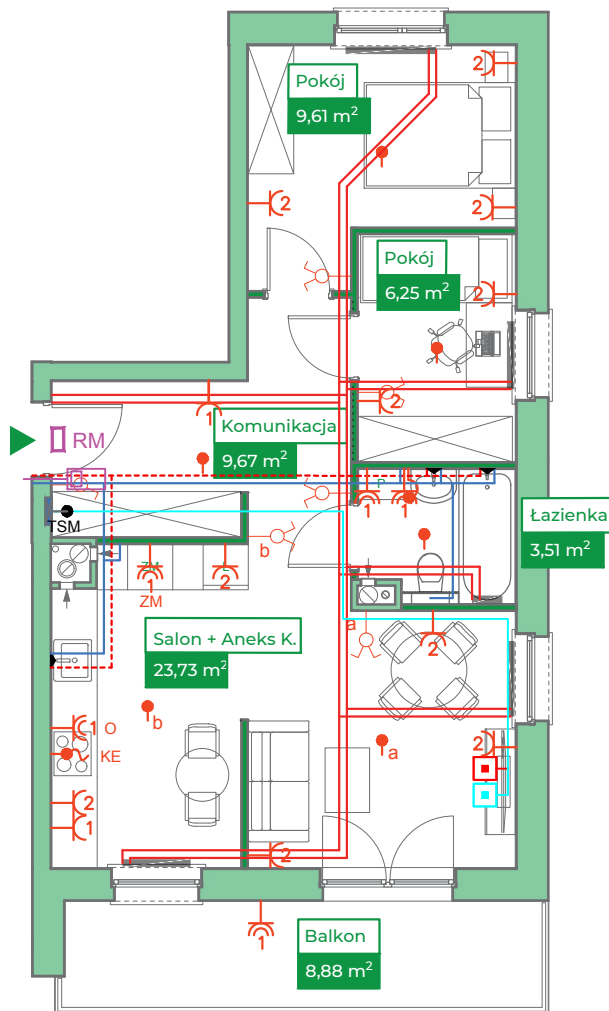

Przykładowa aranżacja

Przebieg instalacji

Sytuacja

Rzut kondygnacji

Legenda

-  INSTALACJA GRZEWICZA
-  CIEPŁA WODA
-  ZIMNA WODA
-  INSTALACJE ELEKTRYCZNE
-  OŚWIETLENIE
-  ROZDZIELNICA MIESZKANIOWA
-  TELEKOMUNIKACYJNA SKRZYŃKA MIESZKANIOWA
-  GNIAZDO RI45
-  GNIAZDO RTV
-  DOMOFON

0 5m

SKALA 1:100

ZAKRES PRAC INSTALACYJNYCH WYKONYWANYCH PRZEZ DEWELOPERA:
 instalacja elektryczna i teletechniczna - w całości zgodnie z PT, bez montażu urządzeń
 instalacja c.o. - w całości zgodnie z PT
 instalacje wody ciepłej i zimnej - doprowadzone do łazienki i kuchni bez rozprowadzenia
 instalacja kanalizacji sanitarnej - doprowadzona do łazienki i kuchni bez rozprowadzenia