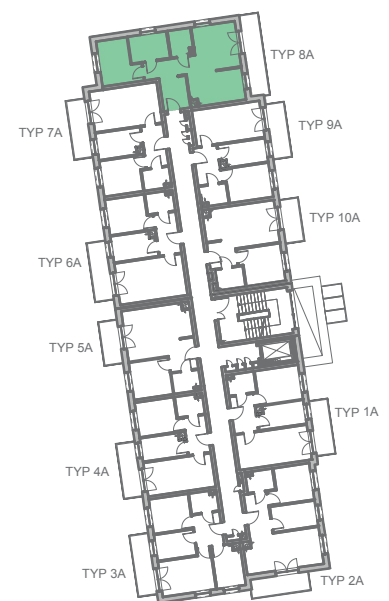

Przykładowa aranżacja

Przebieg instalacji

Sytuacja

Rzut kondygnacji

Legenda

-  INSTALACJA GRZEWICZA
-  CIEPŁA WODA
-  ZIMNA WODA
-  INSTALACJE ELEKTRYCZNE
-  OŚWIETLENIE
-  ROZDZIELNICA MIESZKANIOWA
-  TELEKOMUNIKACYJNA SKRZYŃKA MIESZKANIOWA
-  GNIAZDO RI45
-  GNIAZDO RTV
-  DOMOFON

0 5m

SKALA 1:100

ZAKRES PRAC INSTALACYJNYCH WYKONYWANYCH PRZEZ DEWELOPERA:
 instalacja elektryczna i teletechniczna - w całości zgodnie z PT, bez montażu urządzeń
 instalacja c.o. - w całości zgodnie z PT
 instalacje wody ciepłej i zimnej - doprowadzone do łazienki i kuchni bez rozprowadzenia
 instalacja kanalizacji sanitarnej - doprowadzona do łazienki i kuchni bez rozprowadzenia