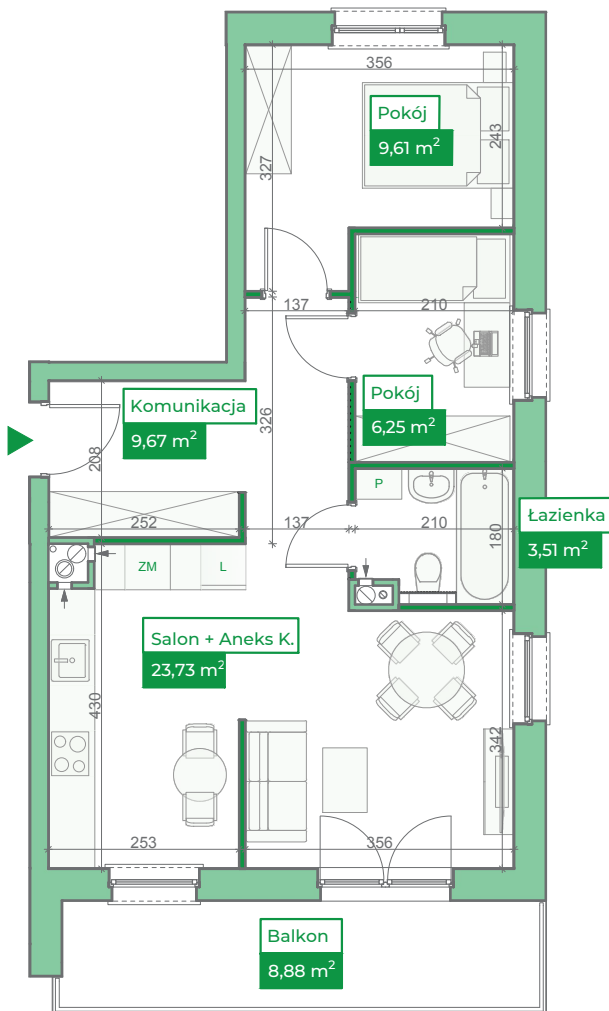

Przykładowa aranżacja

Przebieg instalacji

Sytuacja

Rzut kondygnacji

Legenda

-  INSTALACJA GRZEWICZA
-  CIEPŁA WODA
-  ZIMNA WODA
-  INSTALACJE ELEKTRYCZNE
-  OŚWIETLENIE
-  ROZDZIELNICA MIESZKANIOWA
-  TELEKOMUNIKACYJNA SKRZYŃKA MIESZKANIOWA
-  GNIAZDO RI45
-  GNIAZDO RTV
-  DOMOFON

0 5m

SKALA 1:100

ZAKRES PRAC INSTALACYJNYCH WYKONYWANYCH PRZEZ DEWELOPERA:
 instalacja elektryczna i teletechniczna - w całości zgodnie z PT, bez montażu urządzeń
 instalacja c.o. - w całości zgodnie z PT
 instalacje wody ciepłej i zimnej - doprowadzone do łazienki i kuchni bez rozprowadzenia
 instalacja kanalizacji sanitarnej - doprowadzona do łazienki i kuchni bez rozprowadzenia