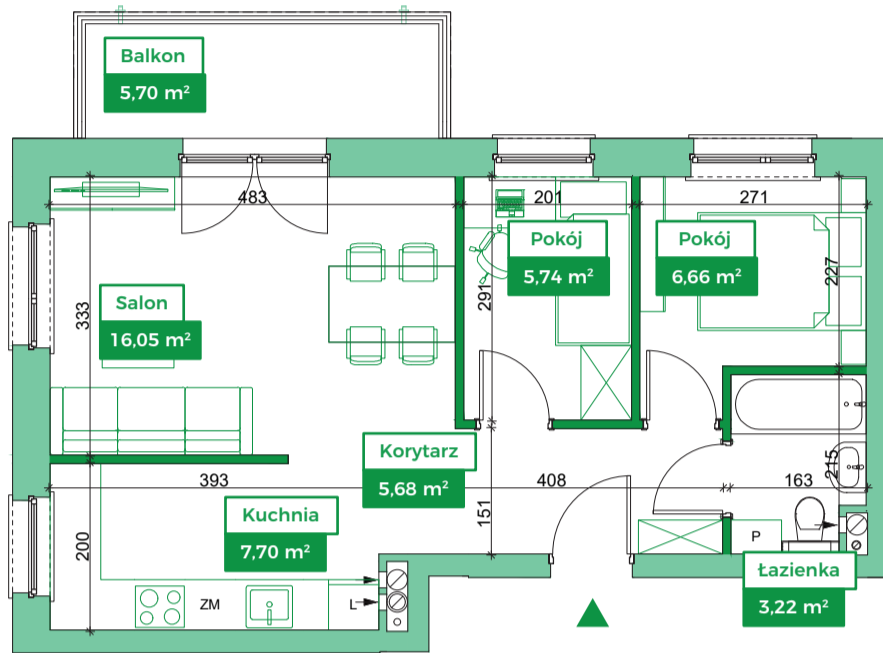

Przykładowa aranżacja

Przebieg instalacji

 0  5m

SKALA 1:100

Sytuacja

Rzut kondygnacji

Legenda

-  INSTALACJA GRZEWICZA
-  CIEPŁA WODA
-  ZIMNA WODA
-  INSTALACJE ELEKTRYCZNE
-  OŚWIETLENIE
-  ROZDZIELNICA MIESZKANIOWA
-  TELEKOMUNIKACYJNA SKRZYŃKA MIESZKANIOWA
-  GNIAZDO R11 + R345
-  GNIAZDO RTV
-  DOMOFON