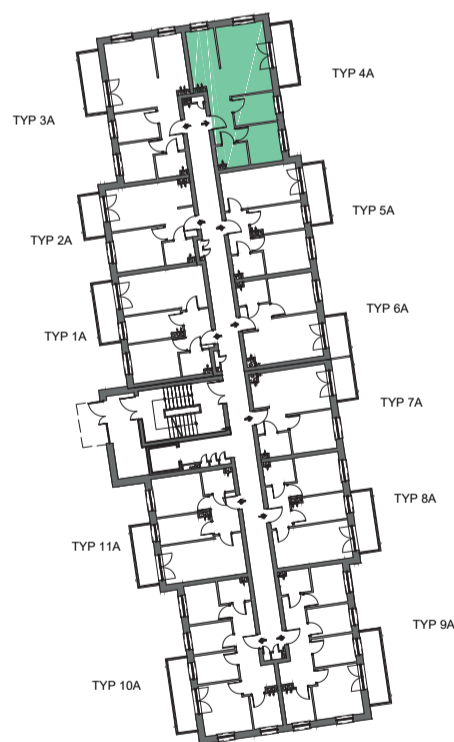

Przykładowa aranżacja

Przebieg instalacji

 0  5m

SKALA 1:100

Sytuacja

Rzut kondygnacji

Legenda

-  INSTALACJA GRZEWICZA
-  CIEPŁA WODA
-  ZIMNA WODA
-  INSTALACJE ELEKTRYCZNE
-  OŚWIETLENIE
-  ROZDZIELNICA MIESZKANIOWA
-  TELEKOMUNIKACYJNA SKRZYŃKA MIESZKANIOWA
-  GNIAZDO R11 + R345
-  GNIAZDO RTV
-  DOMOFON