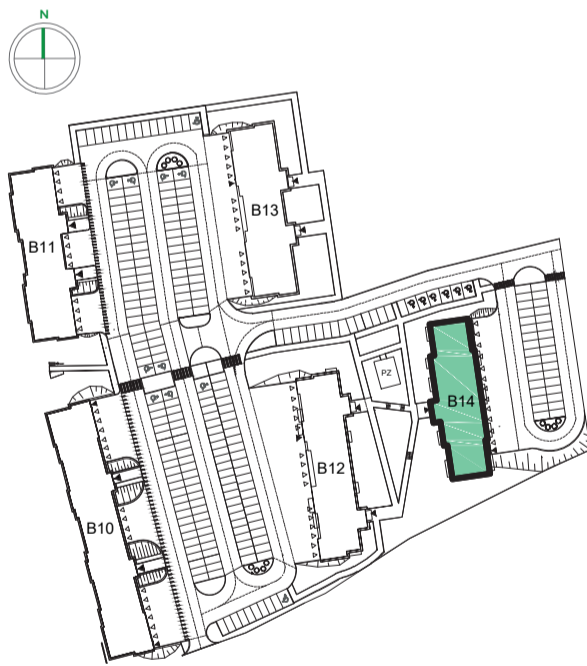

Przykładowa aranżacja

Przebieg instalacji

 0  5m

SKALA 1:100

Sytuacja

Rzut kondygnacji

Legenda

-  INSTALACJA GRZEWICZA
-  CIEPŁA WODA
-  ZIMNA WODA
-  INSTALACJE ELEKTRYCZNE
-  OŚWIETLENIE
-  ROZDZIELNICA MIESZKANIOWA
-  TELEKOMUNIKACYJNA SKRZYŃKA MIESZKANIOWA
-  GNIAZDO R11 + R345
-  GNIAZDO RTV
-  DOMOFON