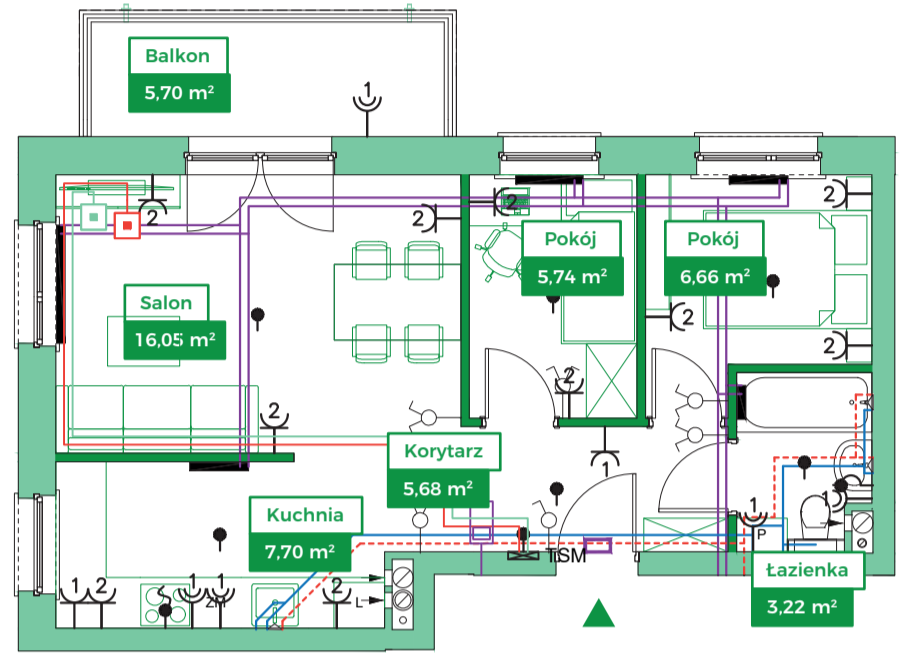

Przykładowa aranżacja

Przebieg instalacji

 0  5m

SKALA 1:100

Sytuacja

Rzut kondygnacji

Legenda

-  INSTALACJA GRZEWICZA
-  CIEPŁA WODA
-  ZIMNA WODA
-  INSTALACJE ELEKTRYCZNE
-  OŚWIETLENIE
-  ROZDZIELNICA MIESZKANIOWA
-  TELEKOMUNIKACYJNA SKRZYŃKA MIESZKANIOWA
-  GNIAZDO R11 + R345
-  GNIAZDO RTV
-  DOMOFON