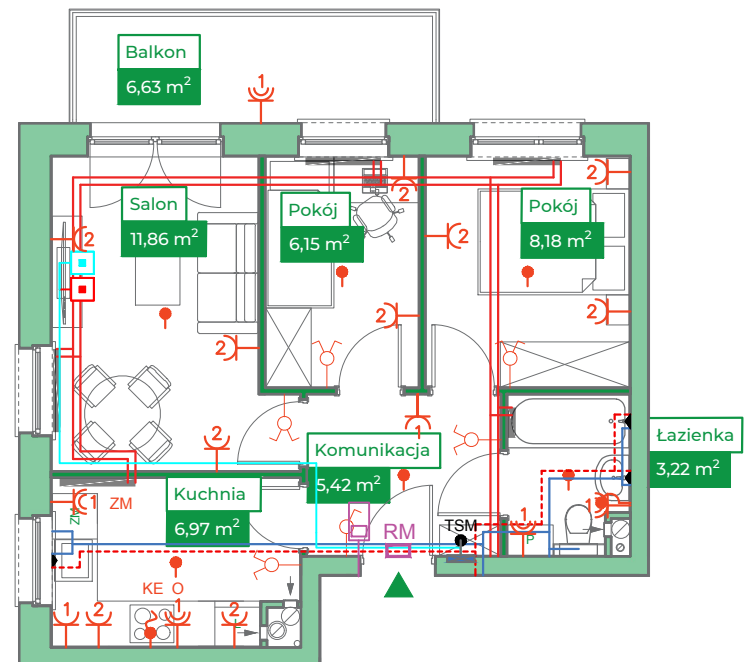

Przykładowa aranżacja

Przebieg instalacji

0 5m

SKALA 1:100

Sytuacja

Rzut kondygnacji

Legenda

- INSTALACJA GRZEWICZA
- CIEPŁA WODA
- ZIMNA WODA
- INSTALACJE ELEKTRYCZNE
- OŚWIETLENIE
- RM ROZDZIELNICA MIESZKANIOWA
- TSM TELEKOMUNIKACYJNA SKRZYŃKA MIESZKANIOWA
- GNIAZDO RJ45
- GNIAZDO RTV
- DOMOFON

ZAKRES PRAC INSTALACYJNYCH WYKONYWANYCH PRZEZ DEWELOPERA:
 instalacja elektryczna i teletechniczna - w całości zgodnie z PT, bez montażu urządzeń
 instalacja c.o. - w całości zgodnie z PT
 instalacje wody ciepłej i zimnej - doprowadzone do łazienki i kuchni bez rozprowadzenia
 instalacja kanalizacji sanitarnej - doprowadzona do łazienki i kuchni bez rozprowadzenia