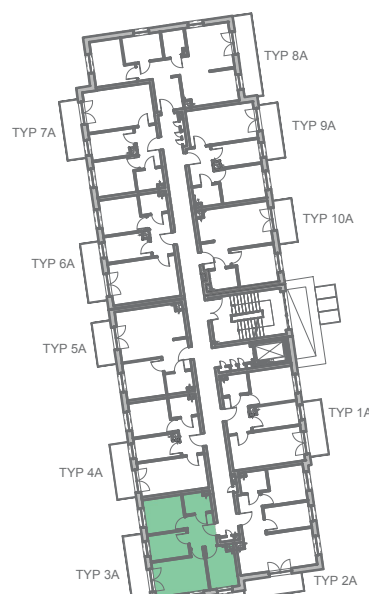

Przykładowa aranżacja

Przebieg instalacji

0 5m

SKALA 1:100

Sytuacja

Rzut kondygnacji

Legenda

- INSTALACJA GRZEWICZA
- CIEPŁA WODA
- ZIMNA WODA
- INSTALACJE ELEKTRYCZNE
- OŚWIETLENIE
- RM ROZDZIELNICA MIESZKANIOWA
- TSM TELEKOMUNIKACYJNA SKRZYŃKA MIESZKANIOWA
- GNIAZDO RJ45
- GNIAZDO RTV
- DOMOFON