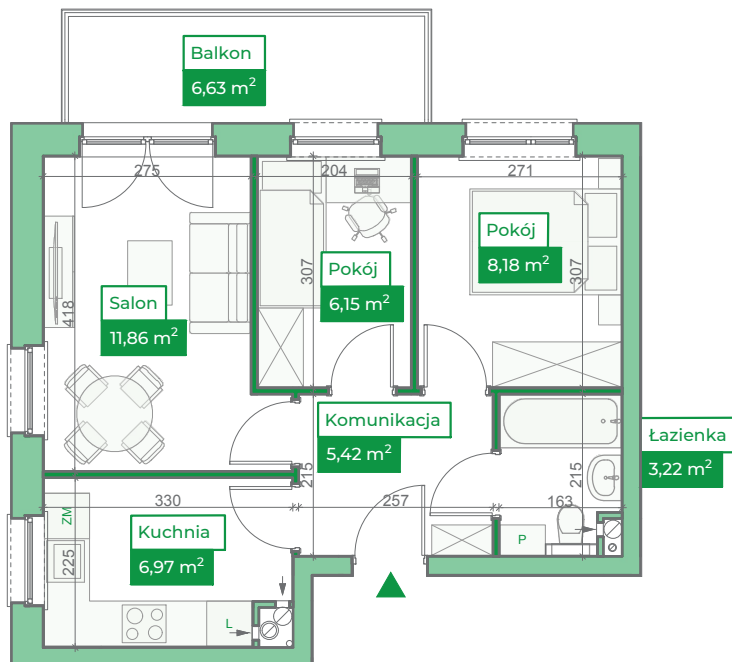

Przykładowa aranżacja

Przebieg instalacji

0 5m

SKALA 1:100

Sytuacja

Rzut kondygnacji

Legenda

- INSTALACJA GRZEWICZA
- CIEPŁA WODA
- ZIMNA WODA
- INSTALACJE ELEKTRYCZNE
- OŚWIETLENIE
- RM ROZDZIELNICA MIESZKANIOWA
- TSM TELEKOMUNIKACYJNA SKRZYŃKA MIESZKANIOWA
- GNIAZDO RJ45
- GNIAZDO RTV
- DOMOFON