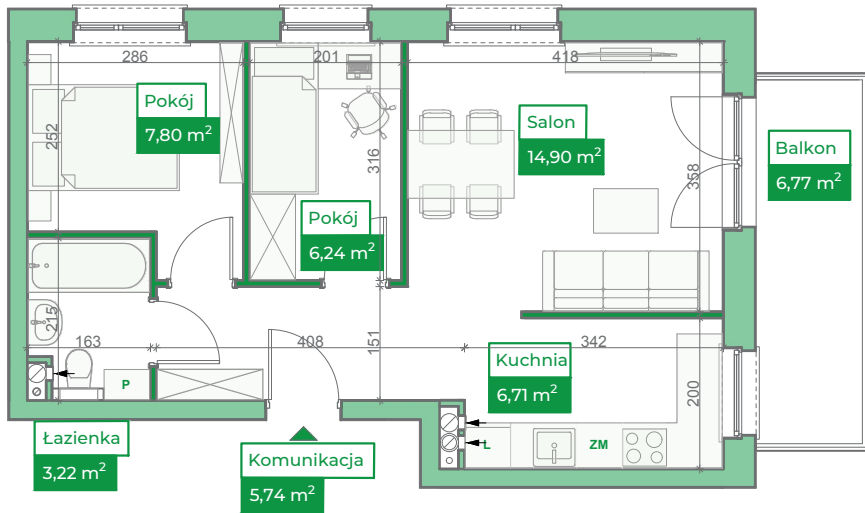

**Przykładowa aranżacja**
**Przebieg instalacji**

SKALA 1:100

**Sytuacja**
**Rzut kondygnacji**
**Legenda**

-  INSTALACJA GRZEWICZA
-  CIEPŁA WODA
-  ZIMNA WODA
-  INSTALACJE ELEKTRYCZNE
-  OŚWIETLENIE
-  ROZDZIELNICA MIESZKANIOWA
-  TELEKOMUNIKACYJNA SKRZYNIKA MIESZKANIOWA
-  GNIAZDO RJ45
-  GNIAZDO RTV
-  DOMOFON