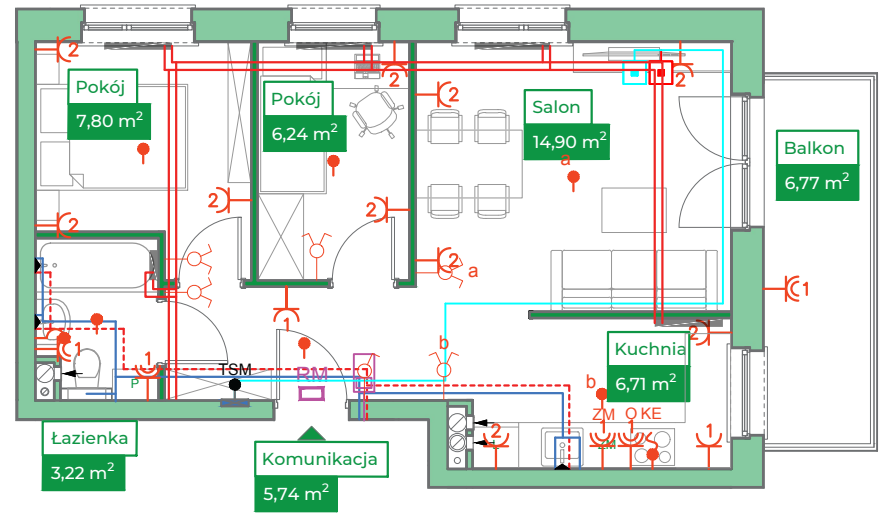

**Przykładowa aranżacja**
**Przebieg instalacji**

SKALA 1:100

**Sytuacja**
**Rzut kondygnacji**
**Legenda**

-  INSTALACJA GRZEWICZA
-  CIEPŁA WODA
-  ZIMNA WODA
-  INSTALACJE ELEKTRYCZNE
-  OŚWIETLENIE
-  ROZDZIELNICA MIESZKANIOWA
-  TELEKOMUNIKACYJNA SKRZYNIKA MIESZKANIOWA
-  GNIAZDO RJ45
-  GNIAZDO RTV
-  DOMOFON

ZAKRES PRAC INSTALACYJNYCH WYKONYWANYCH PRZEZ DEWELOPERA:  
 instalacja elektryczna i teletechniczna - w całości zgodnie z PT, bez montażu urządzeń  
 instalacja c.o. - w całości zgodnie z PT  
 instalacje wody ciepłej i zimnej - doprowadzone do łazienki i kuchni bez rozprowadzenia  
 instalacja kanalizacji sanitarnej - doprowadzona do łazienki i kuchni bez rozprowadzenia