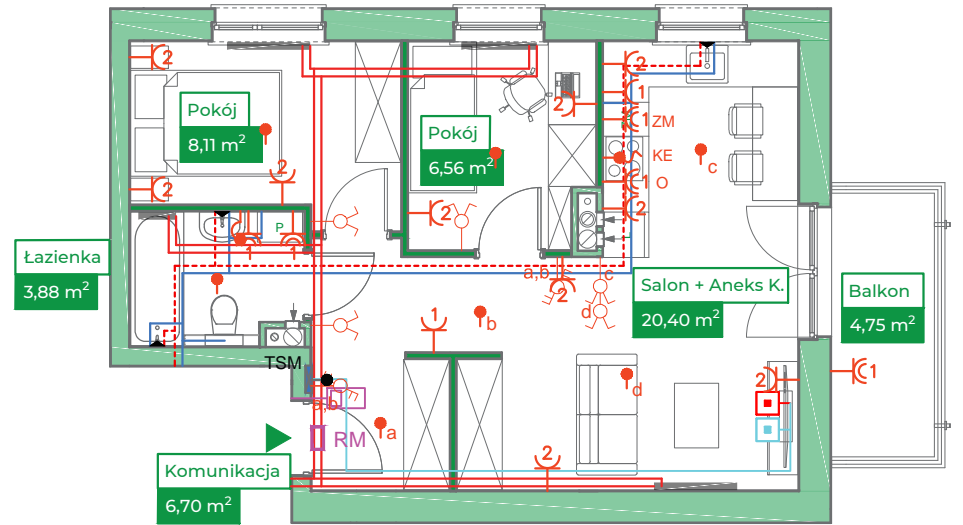

Przykładowa aranżacja

Przebieg instalacji

0 5m

SKALA 1:100

Sytuacja

Rzut kondygnacji

Legenda

- INSTALACJA GRZEWICZA
- CIEPŁA WODA
- ZIMNA WODA
- INSTALACJE ELEKTRYCZNE
- OŚWIETLENIE
- RM ROZDZIELNICA MIESZKANIOWA
- TSM TELEKOMUNIKACYJNA SKRZYŃKA MIESZKANIOWA
- GNIAZDO RJ45
- GNIAZDO RTV
- DOMOFON

ZAKRES PRAC INSTALACYJNYCH WYKONYWANYCH PRZEZ DEWELOPERA:
 instalacja elektryczna i teletechniczna - w całości zgodnie z PT, bez montażu urządzeń
 instalacja c.o. - w całości zgodnie z PT
 instalacje wody ciepłej i zimnej - doprowadzone do łazienki i kuchni bez rozprowadzenia
 instalacja kanalizacji sanitarnej - doprowadzona do łazienki i kuchni bez rozprowadzenia