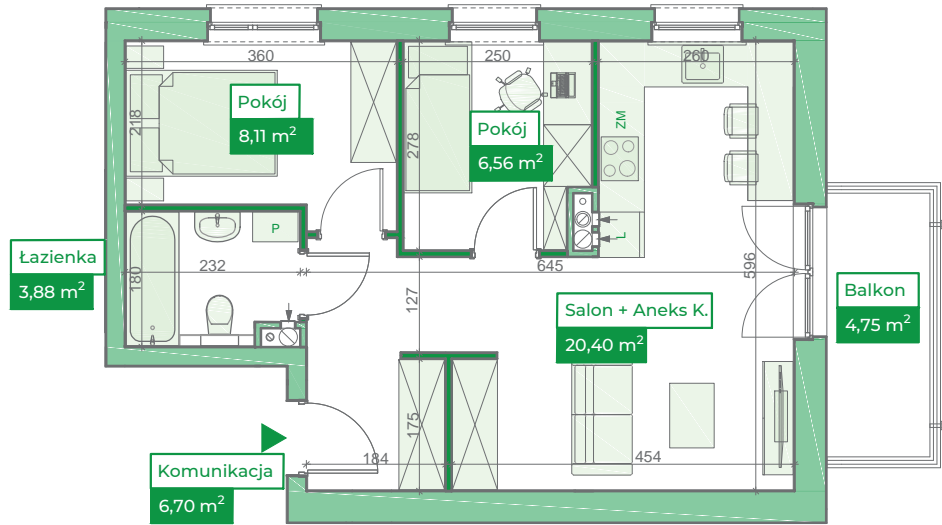

Przykładowa aranżacja

Przebieg instalacji

0 5m

SKALA 1:100

Sytuacja

Rzut kondygnacji

Legenda

- INSTALACJA GRZEWICZA
- CIEPŁA WODA
- ZIMNA WODA
- INSTALACJE ELEKTRYCZNE
- OŚWIETLENIE
- RM ROZDZIELNICA MIESZKANIOWA
- TSM TELEKOMUNIKACYJNA SKRZYŃKA MIESZKANIOWA
- GNIAZDO RJ45
- GNIAZDO RTV
- DOMOFON