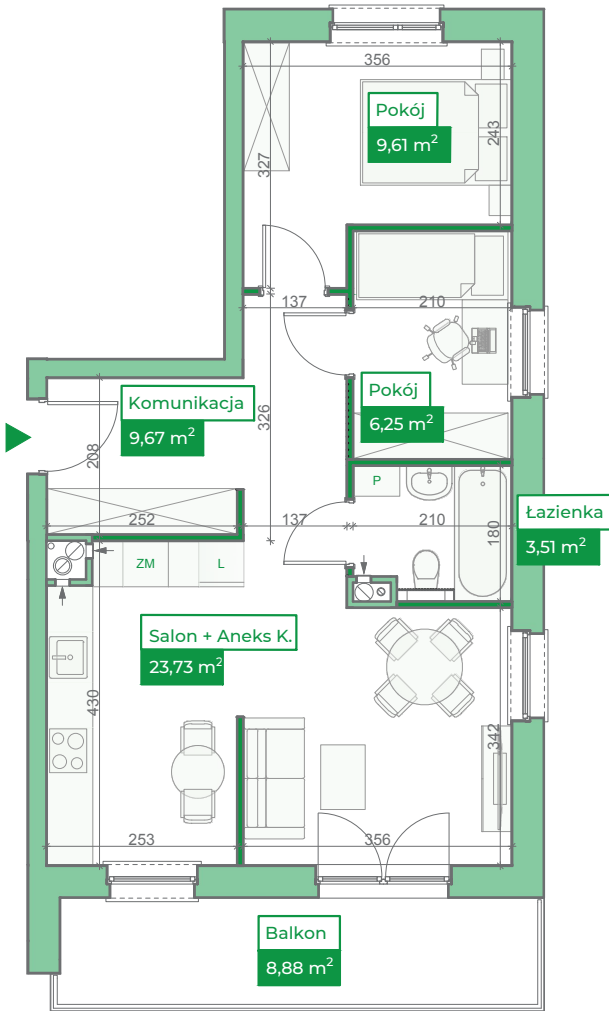

Przykładowa aranżacja

Przebieg instalacji

Sytuacja

Rzut kondygnacji

Legenda

-  INSTALACJA GRZEWICZA
-  CIEPŁA WODA
-  ZIMNA WODA
-  INSTALACJE ELEKTRYCZNE
-  OŚWIETLENIE
-  ROZDZIELNICA MIESZKANIOWA
-  TELEKOMUNIKACYJNA SKRZYŃKA MIESZKANIOWA
-  GNIAZDO RI45
-  GNIAZDO RTV
-  DOMOFON

0 5m

SKALA 1:100

ZAKRES PRAC INSTALACYJNYCH WYKONYWANYCH PRZEZ DEWELOPERA:
 instalacja elektryczna i teletechniczna - w całości zgodnie z PT, bez montażu urządzeń
 instalacja c.o. - w całości zgodnie z PT
 instalacje wody ciepłej i zimnej - doprowadzone do łazienki i kuchni bez rozprowadzenia
 instalacja kanalizacji sanitarnej - doprowadzona do łazienki i kuchni bez rozprowadzenia