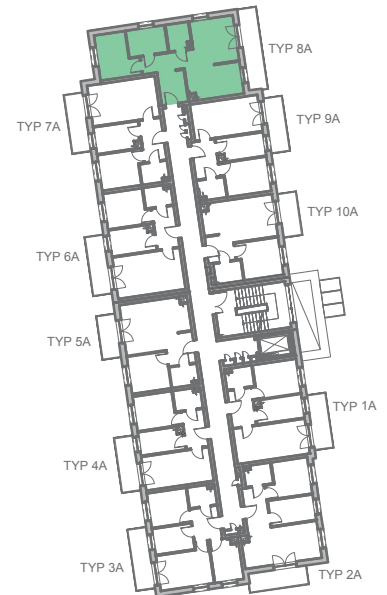

Przykładowa aranżacja

Przebieg instalacji

Sytuacja

Rzut kondygnacji

Legenda

-  INSTALACJA GRZEWICZA
-  CIEPŁA WODA
-  ZIMNA WODA
-  INSTALACJE ELEKTRYCZNE
-  OŚWIETLENIE
-  ROZDZIELNICA MIESZKANIOWA
-  TELEKOMUNIKACYJNA SKRZYŃKA MIESZKANIOWA
-  GNIAZDO RI45
-  GNIAZDO RTV
-  DOMOFON

0 5m

SKALA 1:100

ZAKRES PRAC INSTALACYJNYCH WYKONYWANYCH PRZEZ DEWELOPERA:
 instalacja elektryczna i teletechniczna - w całości zgodnie z PT, bez montażu urządzeń
 instalacja c.o. - w całości zgodnie z PT
 instalacje wody ciepłej i zimnej - doprowadzone do łazienki i kuchni bez rozprowadzenia
 instalacja kanalizacji sanitarnej - doprowadzona do łazienki i kuchni bez rozprowadzenia