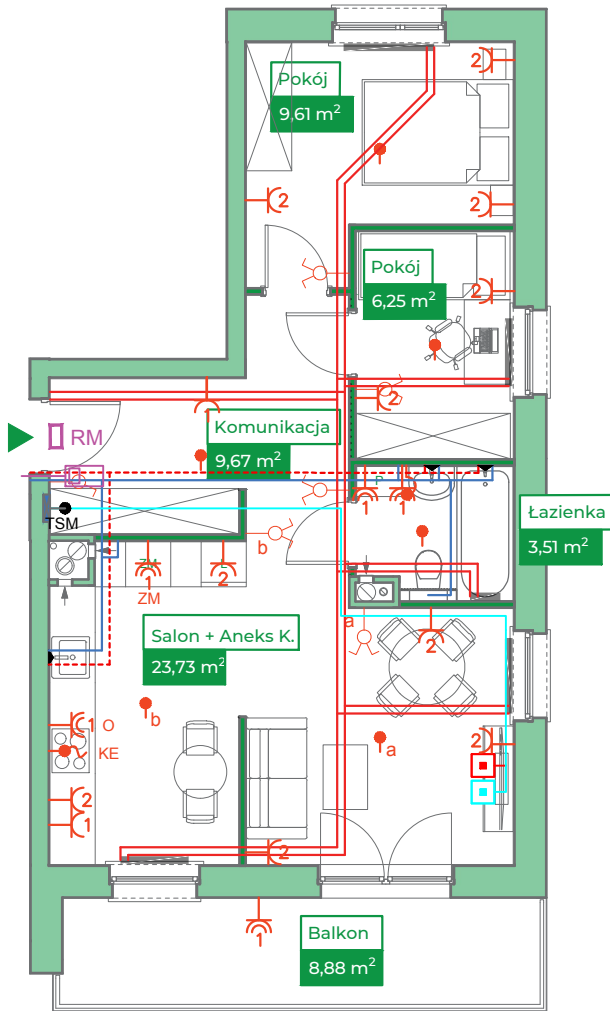

Przykładowa aranżacja

Przebieg instalacji

Sytuacja

Rzut kondygnacji

Legenda

-  INSTALACJA GRZEWICZA
-  CIEPŁA WODA
-  ZIMNA WODA
-  INSTALACJE ELEKTRYCZNE
-  OŚWIETLENIE
-  ROZDZIELNICA MIESZKANIOWA
-  TELEKOMUNIKACYJNA SKRZYŃKA MIESZKANIOWA
-  GNIAZDO RI45
-  GNIAZDO RTV
-  DOMOFON

0 5m

SKALA 1:100

ZAKRES PRAC INSTALACYJNYCH WYKONYWANYCH PRZEZ DEWELOPERA:
 instalacja elektryczna i teletechniczna - w całości zgodnie z PT, bez montażu urządzeń
 instalacja c.o. - w całości zgodnie z PT
 instalacje wody ciepłej i zimnej - doprowadzone do łazienki i kuchni bez rozprowadzenia
 instalacja kanalizacji sanitarnej - doprowadzona do łazienki i kuchni bez rozprowadzenia