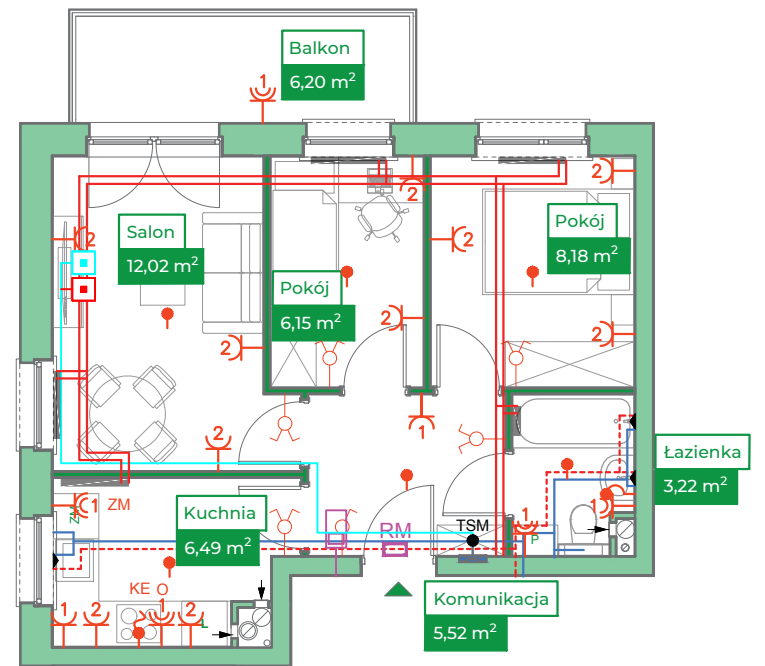

**Przykładowa aranżacja**

**Przebieg instalacji**

SKALA 1:100

**Sytuacja**

**Rzut kondygnacji**

**Legenda**

-  INSTALACJA GRZEWICZA
-  CIEPŁA WODA
-  ZIMNA WODA
-  INSTALACJE ELEKTRYCZNE
-  OŚWIETLENIE
-  RM ROZDZIELNICA MIESZKANIOWA
-  TSM TELEKOMUNIKACYJNA SKRZYNIKA MIESZKANIOWA
-  GNIAZDO RJ45
-  GNIAZDO RTV
-  DOMOFON

ZAKRES PRAC INSTALACYJNYCH WYKONYWANYCH PRZEZ DEWELOPERA:  
 instalacja elektryczna i teletechniczna - w całości zgodnie z PT, bez montażu urządzeń  
 instalacja c.o. - w całości zgodnie z PT  
 instalacje wody ciepłej i zimnej - doprowadzone do łazienki i kuchni bez rozprowadzenia  
 instalacja kanalizacji sanitarnej - doprowadzona do łazienki i kuchni bez rozprowadzenia