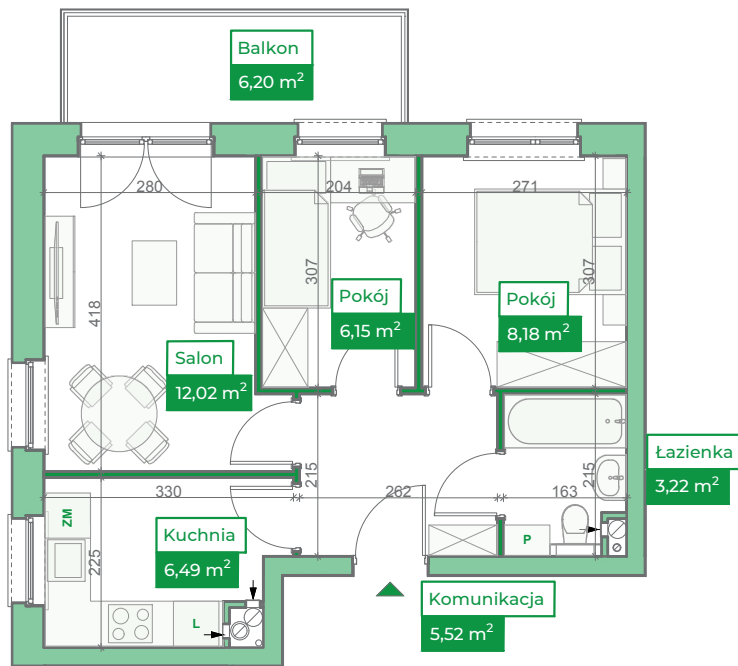

**Przykładowa aranżacja**

**Przebieg instalacji**

SKALA 1:100

**Sytuacja**

**Rzut kondygnacji**

**Legenda**

-  INSTALACJA GRZEWICZA
-  CIEPŁA WODA
-  ZIMNA WODA
-  INSTALACJE ELEKTRYCZNE
-  OŚWIETLENIE
-  RM ROZDZIELNICA MIESZKANIOWA
-  TSM TELEKOMUNIKACYJNA SKRZYNIKA MIESZKANIOWA
-  GNIAZDO RJ45
-  GNIAZDO RTV
-  DOMOFON