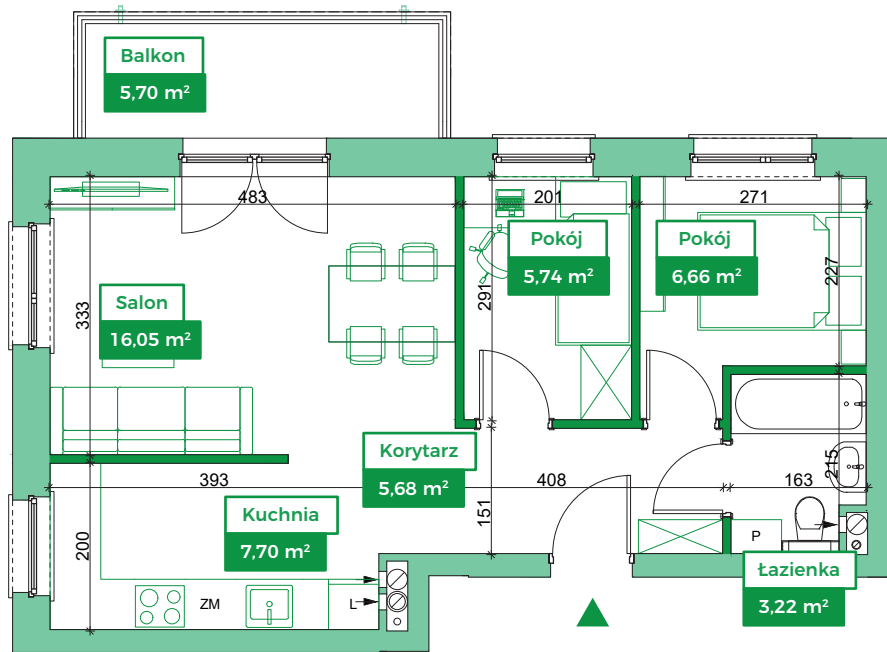

## Przykładowa aranżacja

## Przebieg instalacji

0 5m

SKALA 1:100