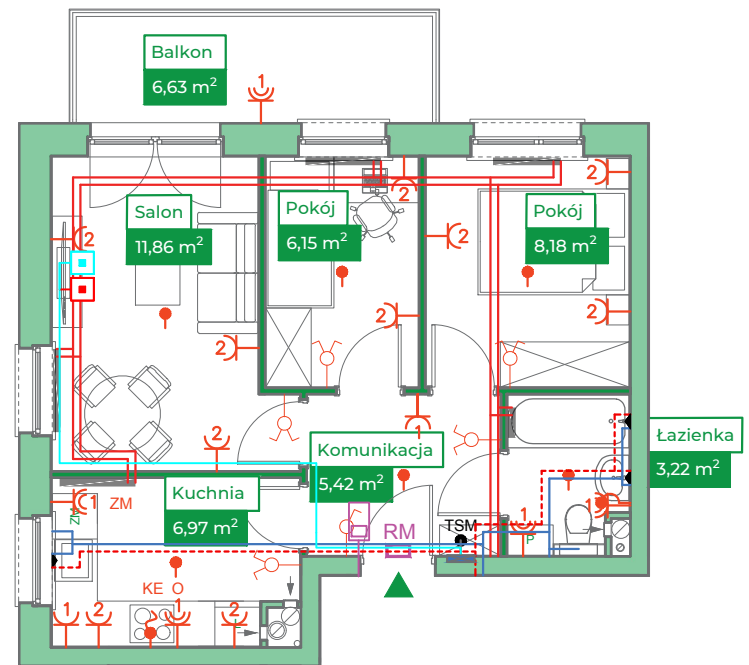

**Przykładowa aranżacja**

**Przebieg instalacji**

0 5m

SKALA 1:100

**Sytuacja**

**Rzut kondygnacji**

**Legenda**

- INSTALACJA GRZEWICZA
- CIEPŁA WODA
- ZIMNA WODA
- ⚡ INSTALACJE ELEKTRYCZNE
- ⚡ OŚWIETLENIE
- RM ROZDZIELNICA MIESZKANIOWA
- TSM TELEKOMUNIKACYJNA SKRZYŃKA MIESZKANIOWA
- GNIAZDO RJ45
- GNIAZDO RTV
- DOMOFON

ZAKRES PRAC INSTALACYJNYCH WYKONYWANYCH PRZEZ DEWELOPERA:  
 instalacja elektryczna i teletechniczna - w całości zgodnie z PT, bez montażu urządzeń  
 instalacja c.o. - w całości zgodnie z PT  
 instalacje wody ciepłej i zimnej - doprowadzone do łazienki i kuchni bez rozprowadzenia  
 instalacja kanalizacji sanitarnej - doprowadzona do łazienki i kuchni bez rozprowadzenia