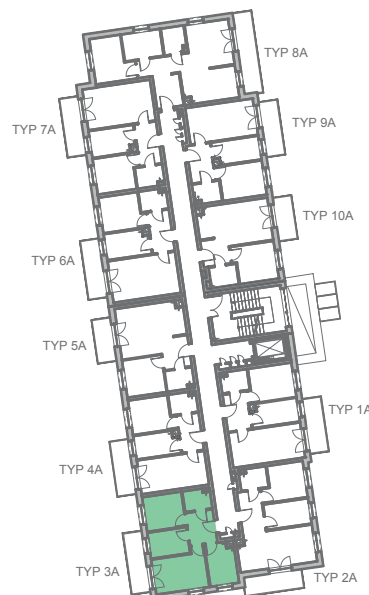

**Przykładowa aranżacja**

**Przebieg instalacji**

0 5m

SKALA 1:100

**Sytuacja**

**Rzut kondygnacji**

**Legenda**

- INSTALACJA GRZEWICZA
- CIEPŁA WODA
- ZIMNA WODA
- ⚡ INSTALACJE ELEKTRYCZNE
- ⚡ OŚWIETLENIE
- RM ROZDZIELNICA MIESZKANIOWA
- TSM TELEKOMUNIKACYJNA SKRZYŃKA MIESZKANIOWA
- GNIAZDO RJ45
- GNIAZDO RTV
- DOMOFON