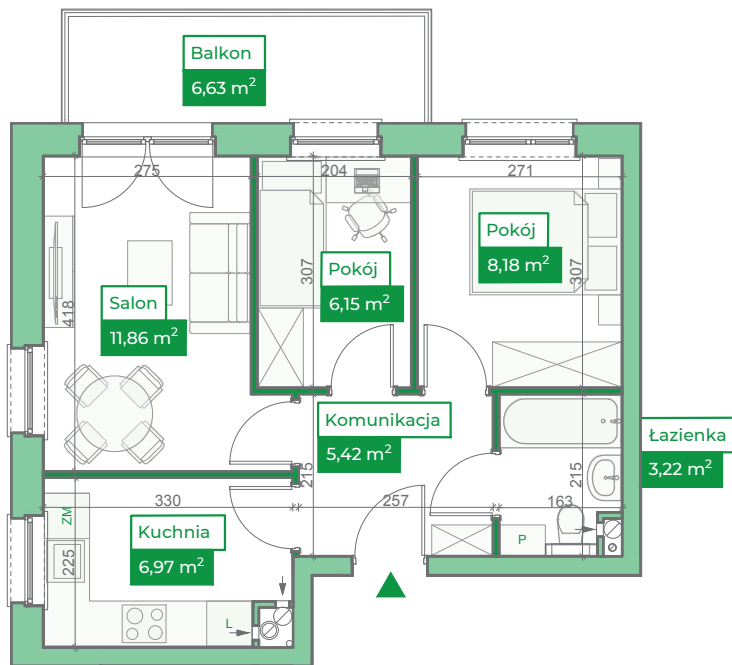

**Przykładowa aranżacja**

**Przebieg instalacji**

0 5m

SKALA 1:100

**Sytuacja**

**Rzut kondygnacji**

**Legenda**

- INSTALACJA GRZEWICZA
- CIEPŁA WODA
- ZIMNA WODA
- ⚡ INSTALACJE ELEKTRYCZNE
- ⚡ OŚWIETLENIE
- RM ROZDZIELNICA MIESZKANIOWA
- TSM TELEKOMUNIKACYJNA SKRZYŃKA MIESZKANIOWA
- GNIAZDO RJ45
- GNIAZDO RTV
- DOMOFON