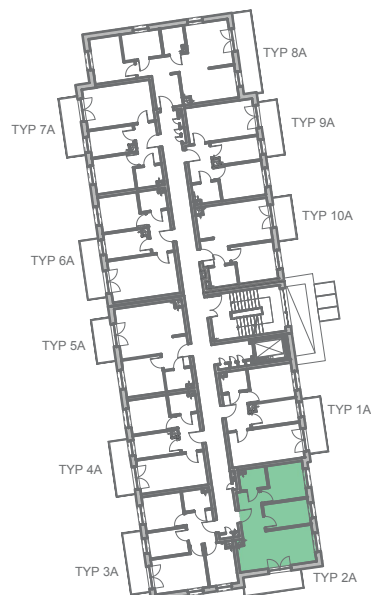

Przykładowa aranżacja

Przebieg instalacji

0 5m

SKALA 1:100

Sytuacja

Rzut kondygnacji

Legenda

- INSTALACJA GRZEWCZA
- CIEPŁA WODA
- ZIMNA WODA
- INSTALACJE ELEKTRYCZNE
- OŚWIETLENIE
- RM ROZDZIELNICA MIESZKANIOWA
- TSM TELEKOMUNIKACYJNA SKRZYŃKA MIESZKANIOWA
- GNIAZDO RJ45
- GNIAZDO RTV
- DOMOFON