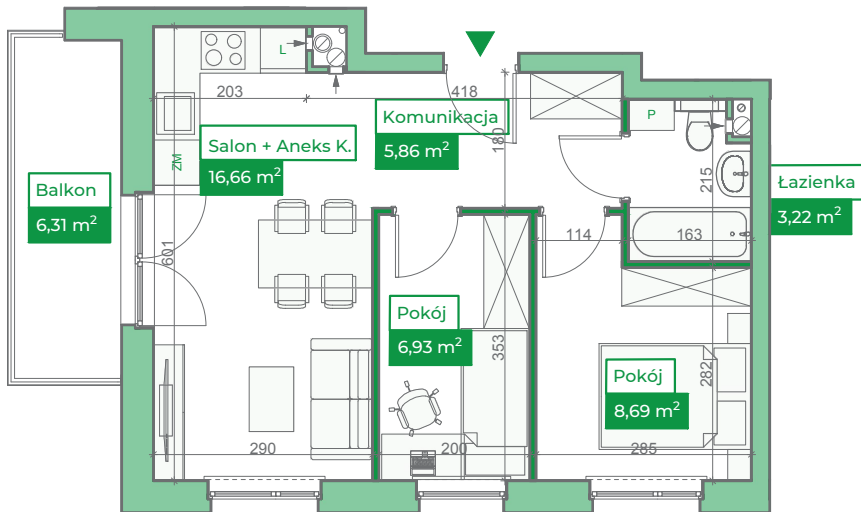

Przykładowa aranżacja

Przebieg instalacji

0 5m

SKALA 1:100

Sytuacja

Rzut kondygnacji

Legenda

- INSTALACJA GRZEWCZA
- CIEPŁA WODA
- ZIMNA WODA
- INSTALACJE ELEKTRYCZNE
- OŚWIETLENIE
- RM ROZDZIELNICA MIESZKANIOWA
- TSM TELEKOMUNIKACYJNA SKRZYŃKA MIESZKANIOWA
- GNIAZDO RJ45
- GNIAZDO RTV
- DOMOFON