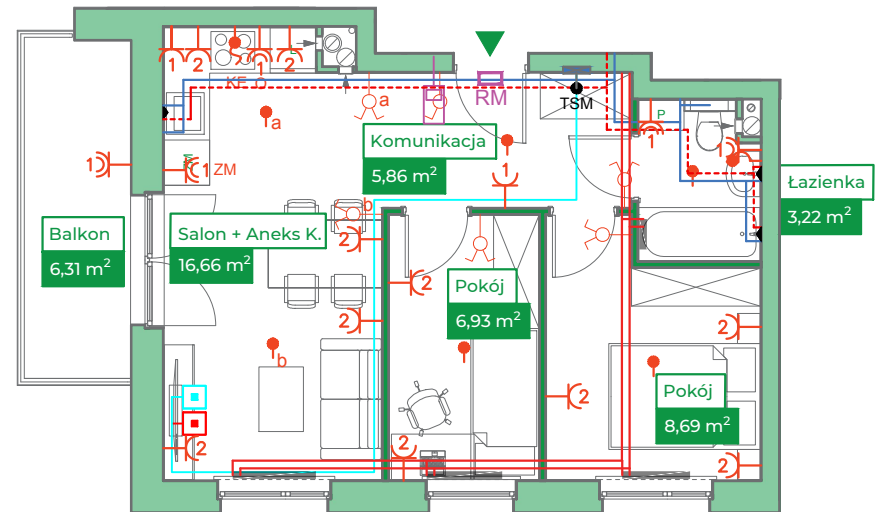

Przykładowa aranżacja

Przebieg instalacji

0 5m

SKALA 1:100

Sytuacja

Rzut kondygnacji

Legenda

- INSTALACJA GRZEWCZA
- CIEPŁA WODA
- ZIMNA WODA
- INSTALACJE ELEKTRYCZNE
- OŚWIETLENIE
- RM ROZDZIELNICA MIESZKANIOWA
- TSM TELEKOMUNIKACYJNA SKRZYŃKA MIESZKANIOWA
- GNIAZDO RJ45
- GNIAZDO RTV
- DOMOFON

ZAKRES PRAC INSTALACYJNYCH WYKONYWANYCH PRZEZ DEWELOPERA:
 instalacja elektryczna i teletechniczna - w całości zgodnie z PT, bez montażu urządzeń
 instalacja c.o. - w całości zgodnie z PT
 instalacje wody ciepłej i zimnej - doprowadzone do łazienki i kuchni bez rozprowadzenia
 instalacja kanalizacji sanitarnej - doprowadzona do łazienki i kuchni bez rozprowadzenia