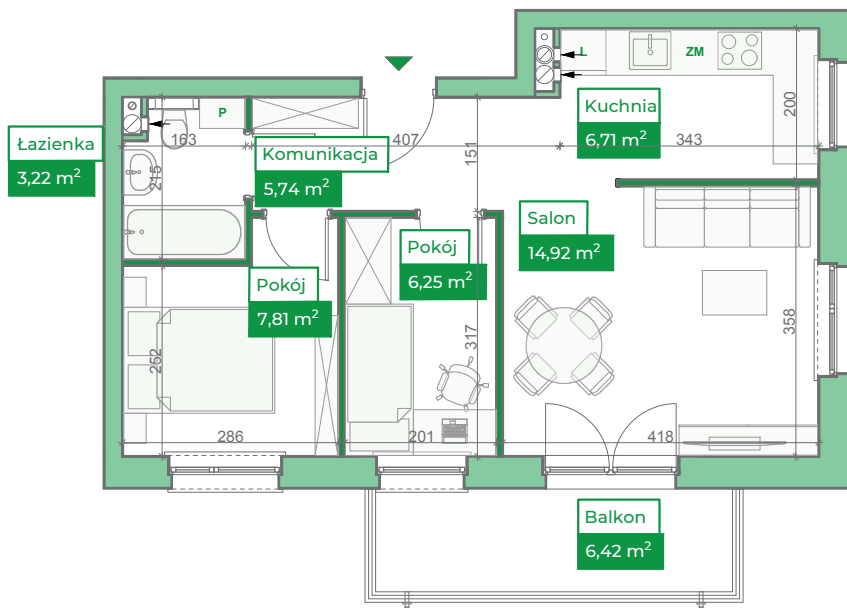

Przykładowa aranżacja

Przebieg instalacji

0 5m

SKALA 1:100

Sytuacja

Rzut kondygnacji

Legenda

- INSTALACJA GRZEWICZA
- CIEPŁA WODA
- ZIMNA WODA
- INSTALACJE ELEKTRYCZNE
- OŚWIETLENIE
- RM ROZDZIELNICA MIESZKANIOWA
- TSM TELEKOMUNIKACYJNA SKRZYNIKA MIESZKANIOWA
- GNIAZDO RJ45
- GNIAZDO RTV
- DOMOFON