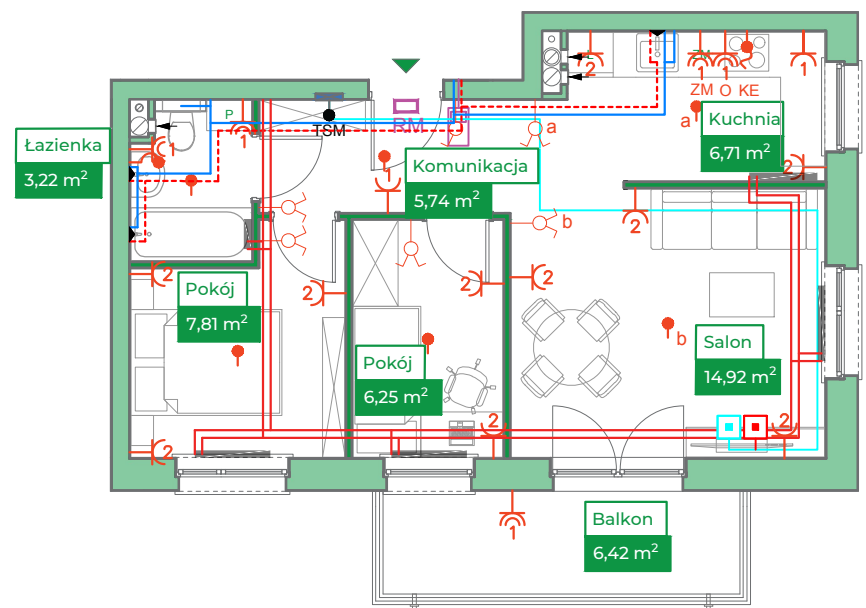

Przykładowa aranżacja

Przebieg instalacji

0 5m

SKALA 1:100

Sytuacja

Rzut kondygnacji

Legenda

- INSTALACJA GRZEWICZA
- CIEPŁA WODA
- ZIMNA WODA
- INSTALACJE ELEKTRYCZNE
- OŚWIETLENIE
- RM ROZDZIELNICA MIESZKANIOWA
- TSM TELEKOMUNIKACYJNA SKRZYNIKA MIESZKANIOWA
- GNIAZDO RJ45
- GNIAZDO RTV
- DOMOFON

ZAKRES PRAC INSTALACYJNYCH WYKONYWANYCH PRZEZ DEWELOPERA:
 instalacja elektryczna i teletechniczna - w całości zgodnie z PT, bez montażu urządzeń
 instalacja c.o. - w całości zgodnie z PT
 instalacje wody ciepłej i zimnej - doprowadzone do łazienki i kuchni bez rozprowadzenia
 instalacja kanalizacji sanitarnej - doprowadzona do łazienki i kuchni bez rozprowadzenia