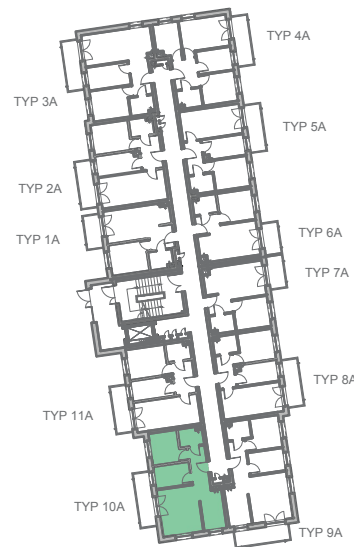

Przykładowa aranżacja

Przebieg instalacji

0 5m

SKALA 1:100

Sytuacja

Rzut kondygnacji

Legenda

- INSTALACJA GRZEWICZA
- CIEPŁA WODA
- ZIMNA WODA
- INSTALACJE ELEKTRYCZNE
- OŚWIETLENIE
- RM ROZDZIELNICA MIESZKANIOWA
- TSM TELEKOMUNIKACYJNA SKRZYNIKA MIESZKANIOWA
- GNIAZDO RJ45
- GNIAZDO RTV
- DOMOFON