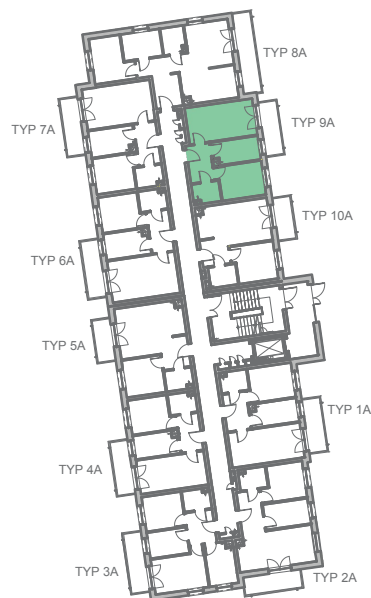

**Przykładowa aranżacja**

**Przebieg instalacji**

0 5m

SKALA 1:100

**Sytuacja**

**Rzut kondygnacji**

**Legenda**

- INSTALACJA GRZEWICZA
- CIEPŁA WODA
- ZIMNA WODA
- INSTALACJE ELEKTRYCZNE
- OŚWIETLENIE
- ROZDZIELNICA MIESZKANIOWA
- TELEKOMUNIKACYJNA SKRZYŃKA MIESZKANIOWA
- GNIAZDO RJ45
- GNIAZDO RTV
- DOMOFON