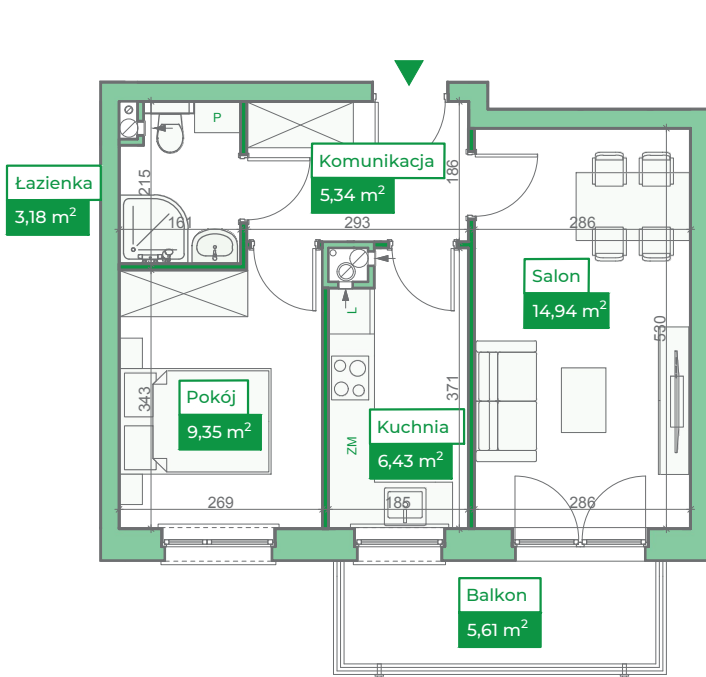

**Przykładowa aranżacja**

**Przebieg instalacji**

0 5m

SKALA 1:100

**Sytuacja**

**Rzut kondygnacji**

**Legenda**

- INSTALACJA GRZEWICZA
- CIEPŁA WODA
- ZIMNA WODA
- INSTALACJE ELEKTRYCZNE
- OŚWIETLENIE
- ROZDZIELNICA MIESZKANIOWA
- TELEKOMUNIKACYJNA SKRZYŃKA MIESZKANIOWA
- GNIAZDO RJ45
- GNIAZDO RTV
- DOMOFON