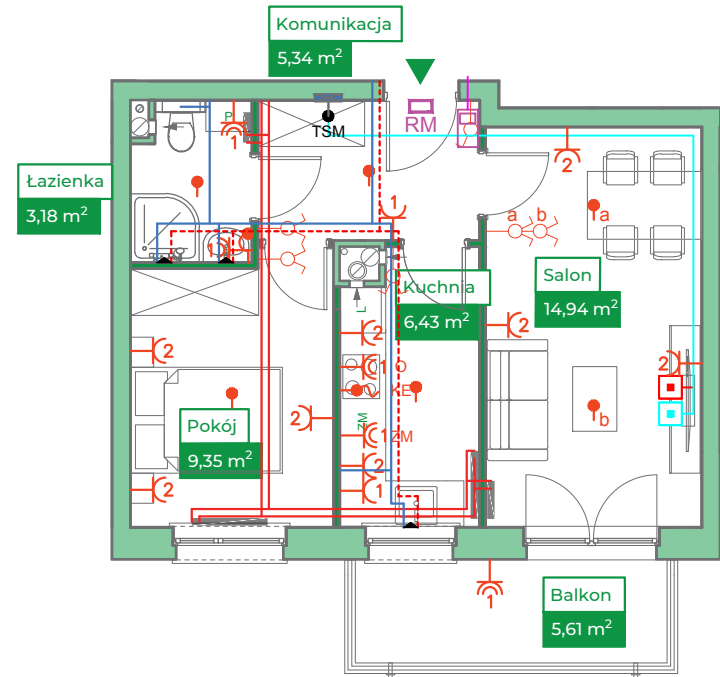

**Przykładowa aranżacja**

**Przebieg instalacji**

0 5m

SKALA 1:100

**Sytuacja**

**Rzut kondygnacji**

**Legenda**

- INSTALACJA GRZEWICZA
- CIEPŁA WODA
- ZIMNA WODA
- INSTALACJE ELEKTRYCZNE
- OŚWIETLENIE
- ROZDZIELNICA MIESZKANIOWA
- TELEKOMUNIKACYJNA SKRZYŃKA MIESZKANIOWA
- GNIAZDO RJ45
- GNIAZDO RTV
- DOMOFON

ZAKRES PRAC INSTALACYJNYCH WYKONYWANYCH PRZEZ DEWELOPERA:  
 instalacja elektryczna i teletechniczna - w całości zgodnie z PT, bez montażu urządzeń  
 instalacja c.o. - w całości zgodnie z PT  
 instalacje wody ciepłej i zimnej - doprowadzone do łazienki i kuchni bez rozprowadzenia  
 instalacja kanalizacji sanitarnej - doprowadzona do łazienki i kuchni bez rozprowadzenia