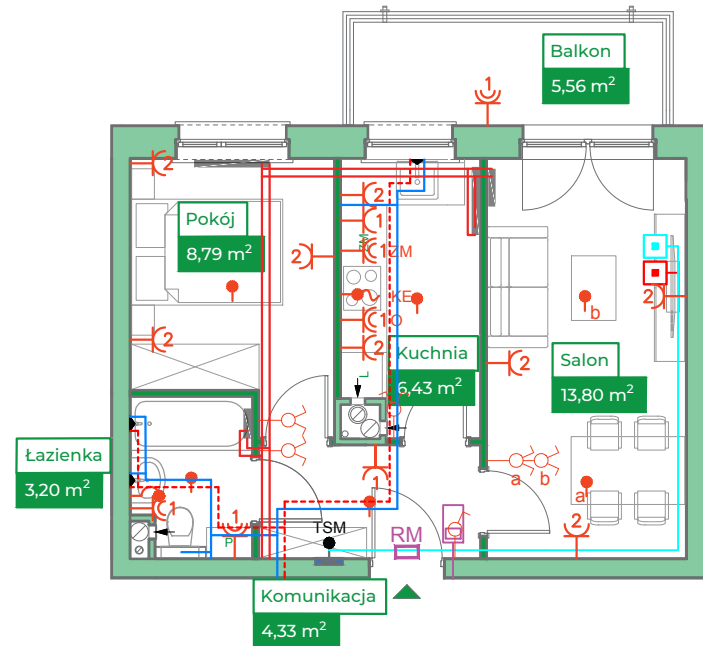

Przykładowa aranżacja

Przebieg instalacji

0 5m

SKALA 1:100

Sytuacja

Rzut kondygnacji

Legenda

- INSTALACJA GRZEWcza
- CIEPŁA WODA
- ZIMNA WODA
- INSTALACJE ELEKTRYCZNE
- OŚWIETLENIE
- RM ROZDZIELNICA MIESZKANIOWA
- TSM TELEKOMUNIKACYJNA SKRZYNIKA MIESZKANIOWA
- GNIAZDO RJ45
- GNIAZDO RTV
- DOMOFON

ZAKRES PRAC INSTALACYJNYCH WYKONYWANYCH PRZEZ DEWELOPERA:
 instalacja elektryczna i teletechniczna - w całości zgodnie z PT, bez montażu urządzeń
 instalacja c.o. - w całości zgodnie z PT
 instalacje wody ciepłej i zimnej - doprowadzone do łazienki i kuchni bez rozprowadzenia
 instalacja kanalizacji sanitarnej - doprowadzona do łazienki i kuchni bez rozprowadzenia