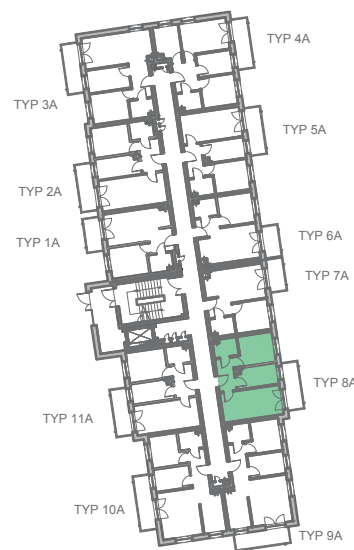

Przykładowa aranżacja

Przebieg instalacji

0 5m

SKALA 1:100

Sytuacja

Rzut kondygnacji

Legenda

- INSTALACJA GRZEWcza
- CIEPŁA WODA
- ZIMNA WODA
- INSTALACJE ELEKTRYCZNE
- OŚWIETLENIE
- RM ROZDZIELNICA MIESZKANIOWA
- TSM TELEKOMUNIKACYJNA SKRZYNIKA MIESZKANIOWA
- GNIAZDO RJ45
- GNIAZDO RTV
- DOMOFON