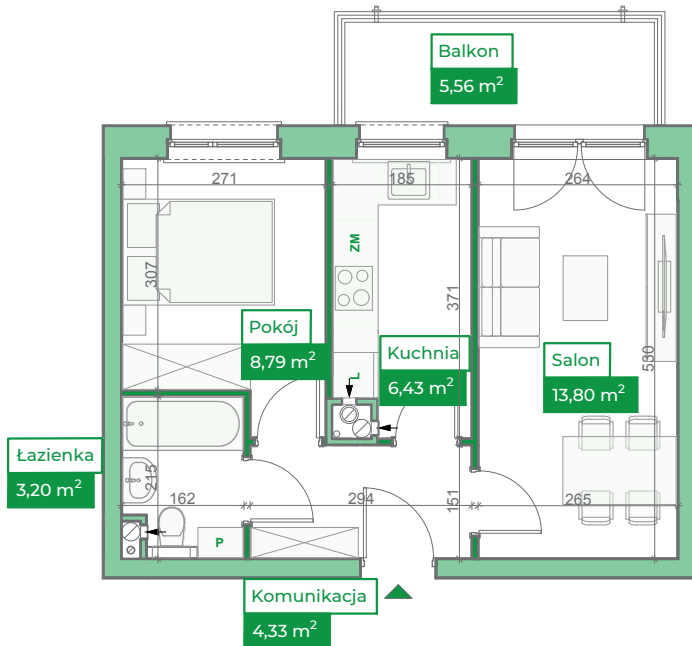

Przykładowa aranżacja

Przebieg instalacji

0 5m

SKALA 1:100

Sytuacja

Rzut kondygnacji

Legenda

- INSTALACJA GRZEWcza
- CIEPŁA WODA
- ZIMNA WODA
- INSTALACJE ELEKTRYCZNE
- OŚWIETLENIE
- RM ROZDZIELNICA MIESZKANIOWA
- TSM TELEKOMUNIKACYJNA SKRZYNIKA MIESZKANIOWA
- GNIAZDO RJ45
- GNIAZDO RTV
- DOMOFON