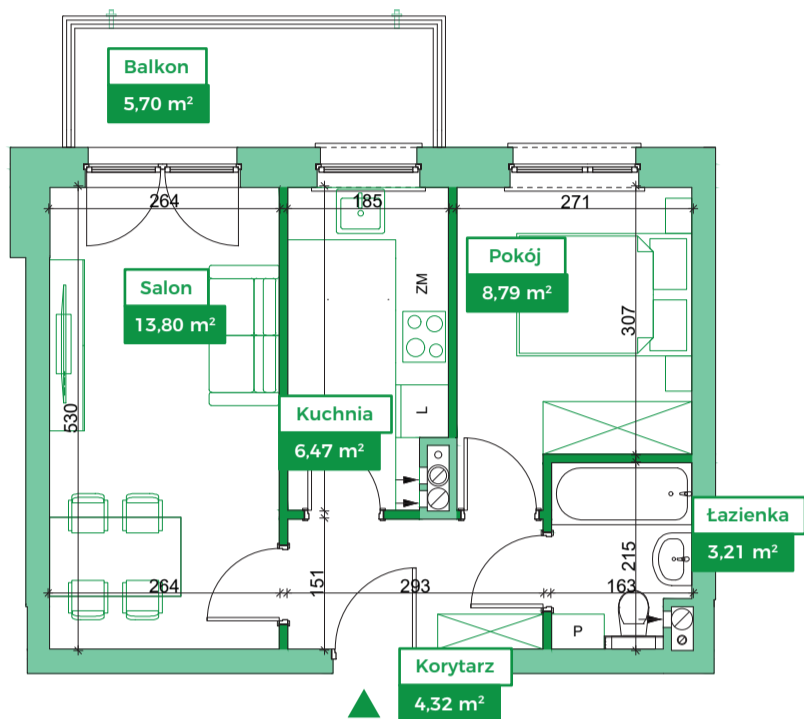

Przykładowa aranżacja

Przebieg instalacji

0 5m

SKALA 1:100

Sytuacja

Rzut kondygnacji

Legenda

- INSTALACJA GRZEWICZA
- CIEPŁA WODA
- ZIMNA WODA
- INSTALACJE ELEKTRYCZNE
- OŚWIETLENIE
- ROZDZIELNICA MIESZKANIOWA
- TELEKOMUNIKACYJNA SKRZYNIKA MIESZKANIOWA
- GNIAZDO R11 + R345
- GNIAZDO RTV
- DOMOFON