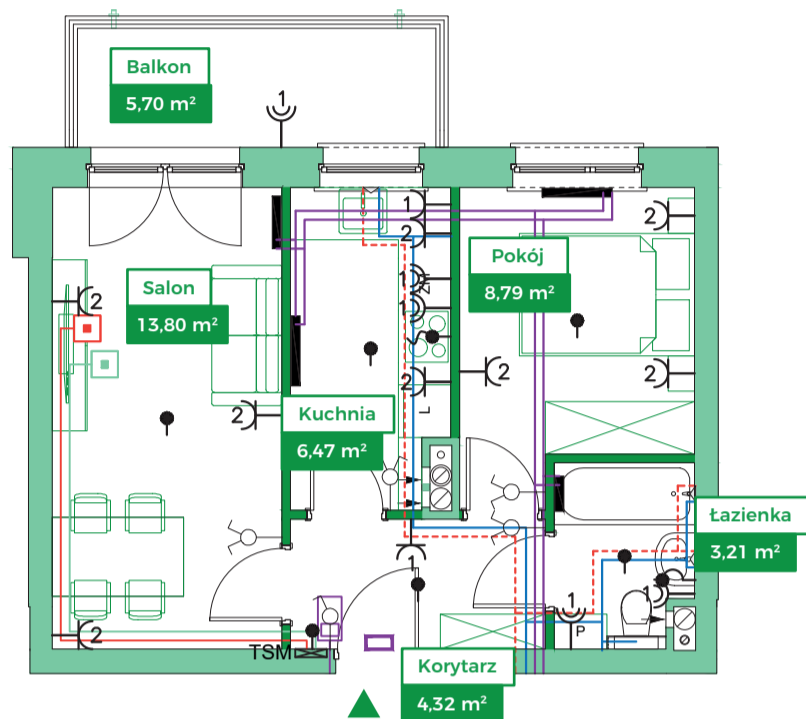

Przykładowa aranżacja

Przebieg instalacji

0 5m

SKALA 1:100

Sytuacja

Rzut kondygnacji

Legenda

- INSTALACJA GRZEWICZA
- CIEPŁA WODA
- ZIMNA WODA
- INSTALACJE ELEKTRYCZNE
- OŚWIETLENIE
- ROZDZIELNICA MIESZKANIOWA
- TELEKOMUNIKACYJNA SKRZYNIKA MIESZKANIOWA
- GNIAZDO R11 + R345
- GNIAZDO RTV
- DOMOFON