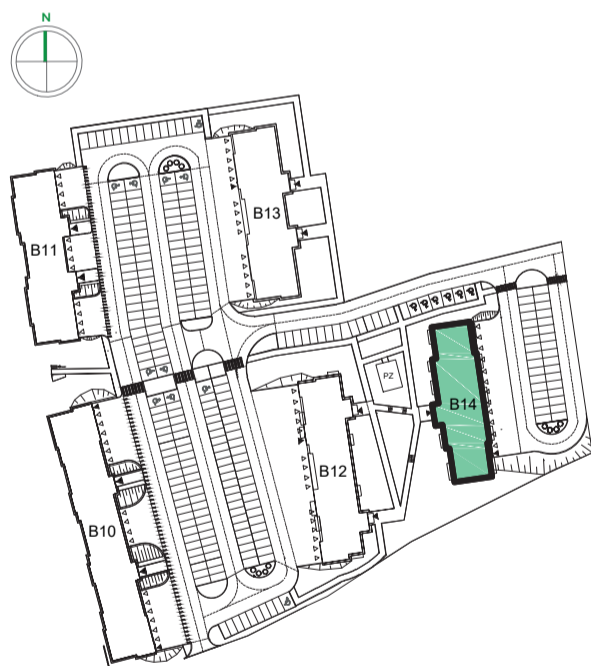

Przykładowa aranżacja

Przebieg instalacji

0 5m

SKALA 1:100

Sytuacja

Rzut kondygnacji

Legenda

- INSTALACJA GRZEWICZA
- CIEPŁA WODA
- ZIMNA WODA
- INSTALACJE ELEKTRYCZNE
- OŚWIETLENIE
- ROZDZIELNICA MIESZKANIOWA
- TELEKOMUNIKACYJNA SKRZYNIKA MIESZKANIOWA
- GNIAZDO R11 + R345
- GNIAZDO RTV
- DOMOFON