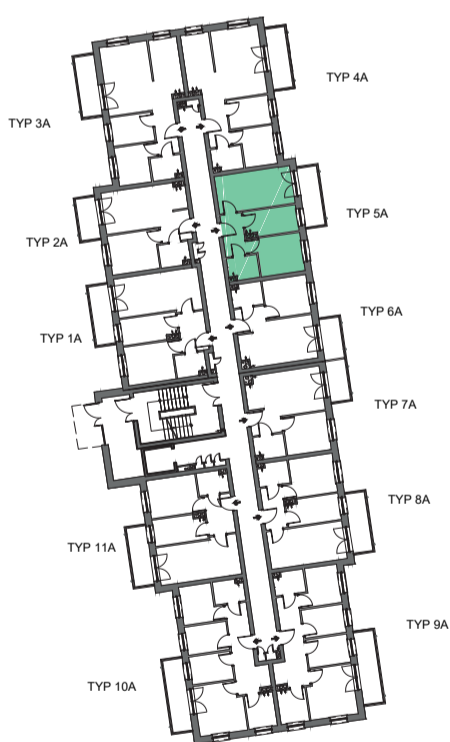

Przykładowa aranżacja

Przebieg instalacji

0 5m

SKALA 1:100

Sytuacja

Rzut kondygnacji

Legenda

- INSTALACJA GRZEWICZA
- CIEPŁA WODA
- ZIMNA WODA
- INSTALACJE ELEKTRYCZNE
- OŚWIETLENIE
- ROZDZIELNICA MIESZKANIOWA
- TELEKOMUNIKACYJNA SKRZYNIKA MIESZKANIOWA
- GNIAZDO R11 + R345
- GNIAZDO RTV
- DOMOFON