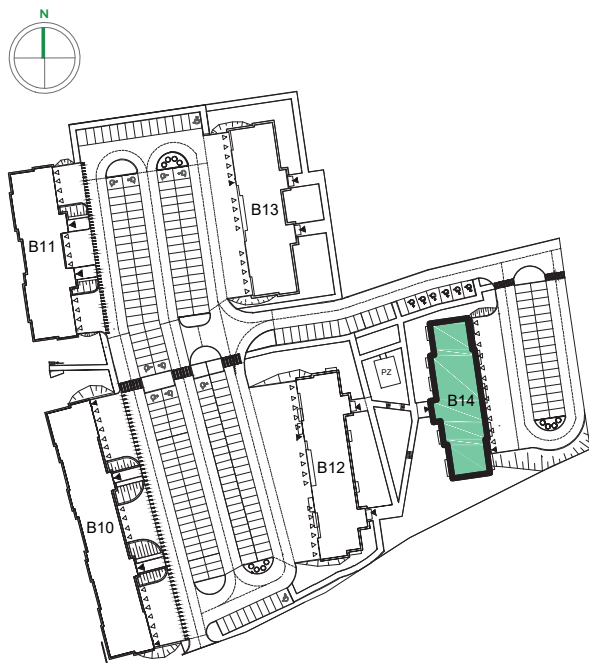

Przykładowa aranżacja

Przebieg instalacji

SKALA 1:100

Sytuacja

Rzut kondygnacji

Legenda

-  INSTALACJA GRZEWCZA
-  CIEPŁA WODA
-  ZIMNA WODA
-  INSTALACJE ELEKTRYCZNE
-  OŚWIETLENIE
-  ROZDZIELNICA MIESZKANIOWA
-  TELEKOMUNIKACYJNA SKRZYNIKA MIESZKANIOWA
-  GNIAZDO R11 + R345
-  GNIAZDO RTV
-  DOMOFON