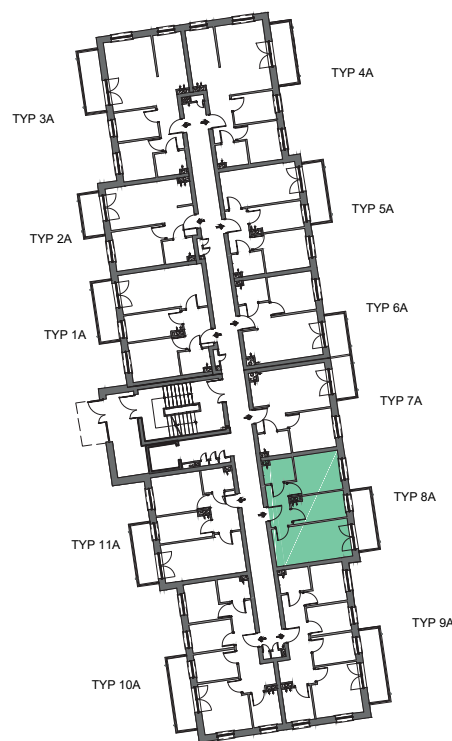

Przykładowa aranżacja

Przebieg instalacji

SKALA 1:100

Sytuacja

Rzut kondygnacji

Legenda

-  INSTALACJA GRZEWCZA
-  CIEPŁA WODA
-  ZIMNA WODA
-  INSTALACJE ELEKTRYCZNE
-  OŚWIETLENIE
-  ROZDZIELNICA MIESZKANIOWA
-  TELEKOMUNIKACYJNA SKRZYNIKA MIESZKANIOWA
-  GNIAZDO R11 + R345
-  GNIAZDO RTV
-  DOMOFON