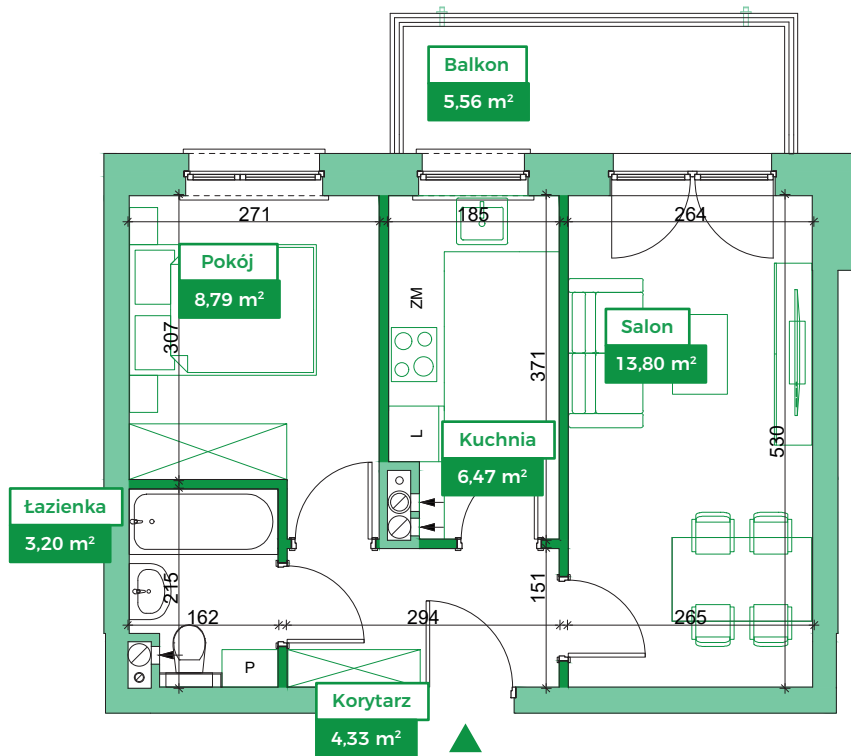

Przykładowa aranżacja

Przebieg instalacji

SKALA 1:100

Sytuacja

Rzut kondygnacji

Legenda

-  INSTALACJA GRZEWCZA
-  CIEPŁA WODA
-  ZIMNA WODA
-  INSTALACJE ELEKTRYCZNE
-  OŚWIETLENIE
-  ROZDZIELNICA MIESZKANIOWA
-  TELEKOMUNIKACYJNA SKRZYNIKA MIESZKANIOWA
-  GNIAZDO R11 + R345
-  GNIAZDO RTV
-  DOMOFON