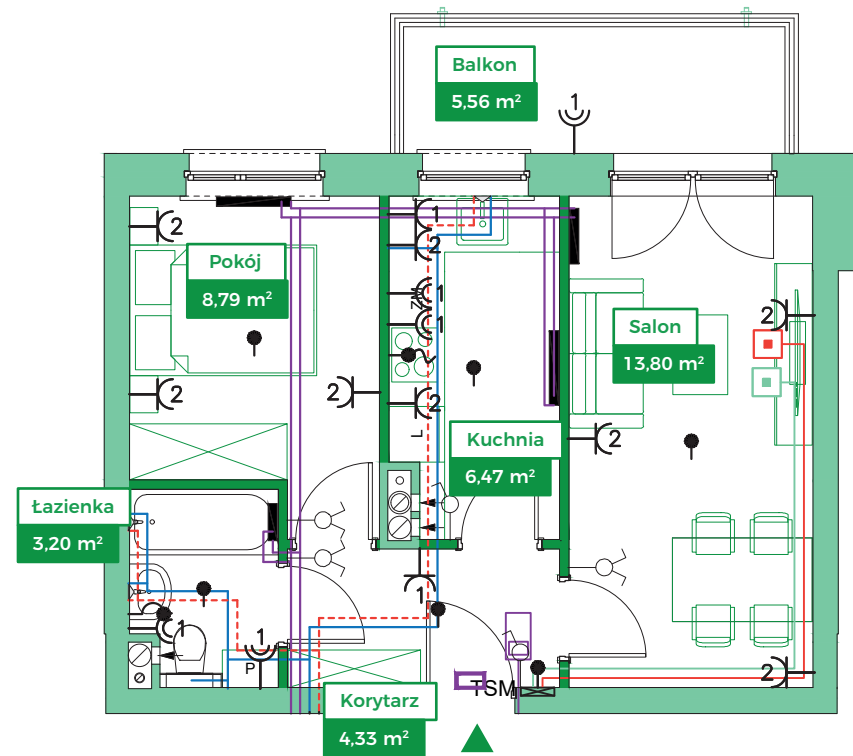

Przykładowa aranżacja

Przebieg instalacji

SKALA 1:100

Sytuacja

Rzut kondygnacji

Legenda

-  INSTALACJA GRZEWCZA
-  CIEPŁA WODA
-  ZIMNA WODA
-  INSTALACJE ELEKTRYCZNE
-  OŚWIETLENIE
-  ROZDZIELNICA MIESZKANIOWA
-  TELEKOMUNIKACYJNA SKRZYNIKA MIESZKANIOWA
-  GNIAZDO R11 + R345
-  GNIAZDO RTV
-  DOMOFON