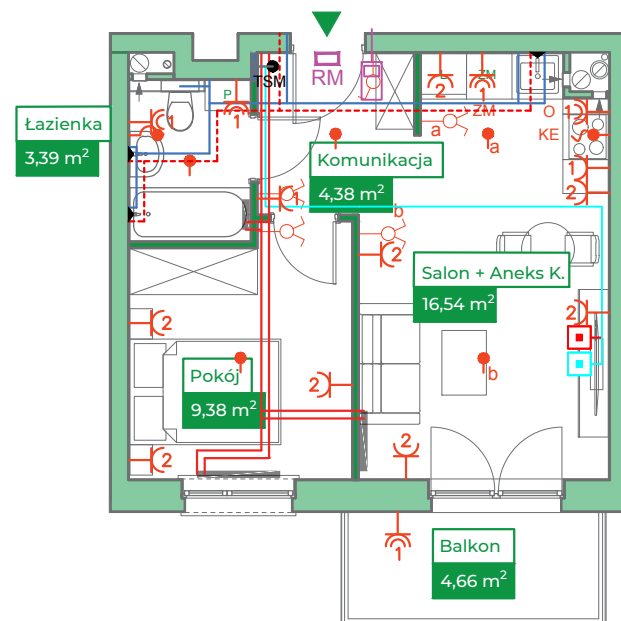

Przykładowa aranżacja

Przebieg instalacji

0 5m

SKALA 1:100

Sytuacja

Rzut kondygnacji

Legenda

-  INSTALACJA GRZEWICZA
-  CIEPŁA WODA
-  ZIMNA WODA
-  INSTALACJE ELEKTRYCZNE
-  OŚWIETLENIE
-  RM ROZDZIELNICA MIESZKANIOWA
-  TSM TELEKOMUNIKACYJNA SKRZYŃKA MIESZKANIOWA
-  GNIAZDO RJ45
-  GNIAZDO RTV
-  DOMOFON

ZAKRES PRAC INSTALACYJNYCH WYKONYWANYCH PRZEZ DEWELOPERA:
 instalacja elektryczna i teletechniczna - w całości zgodnie z PT, bez montażu urządzeń
 instalacja c.o. - w całości zgodnie z PT
 instalacje wody ciepłej i zimnej - doprowadzone do łazienki i kuchni bez rozprowadzenia
 instalacja kanalizacji sanitarnej - doprowadzona do łazienki i kuchni bez rozprowadzenia