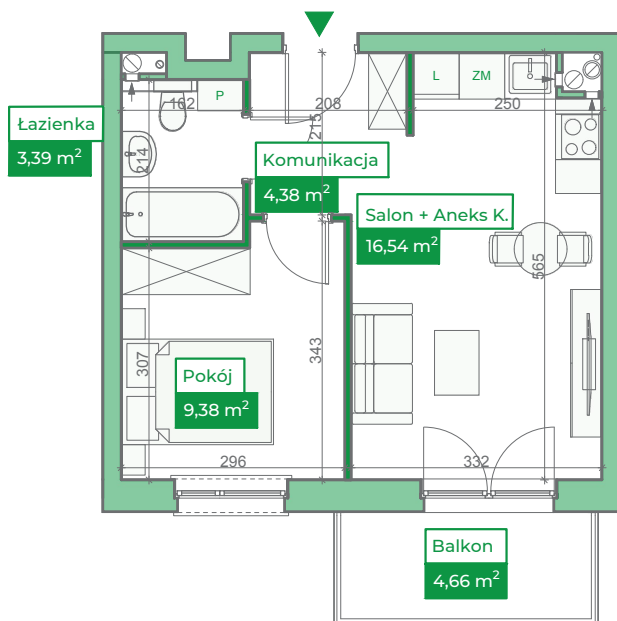

Przykładowa aranżacja

Przebieg instalacji

0 5m

SKALA 1:100

Sytuacja

Rzut kondygnacji

Legenda

-  INSTALACJA GRZEWICZA
-  CIEPŁA WODA
-  ZIMNA WODA
-  INSTALACJE ELEKTRYCZNE
-  OŚWIETLENIE
-  RM ROZDZIELNICA MIESZKANIOWA
-  TSM TELEKOMUNIKACYJNA SKRZYŃKA MIESZKANIOWA
-  GNIAZDO RJ45
-  GNIAZDO RTV
-  DOMOFON