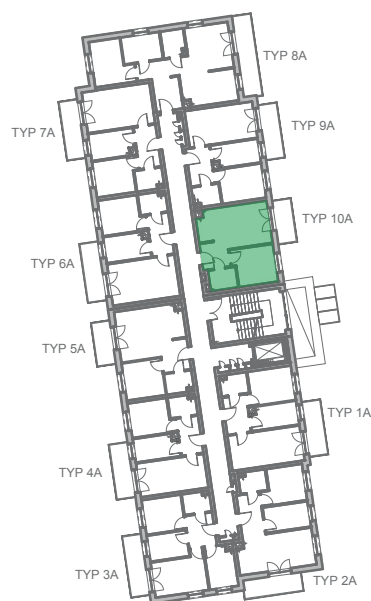

Przykładowa aranżacja

Przebieg instalacji

0 5m

SKALA 1:100

Sytuacja

Rzut kondygnacji

Legenda

-  INSTALACJA GRZEWICZA
-  CIEPŁA WODA
-  ZIMNA WODA
-  INSTALACJE ELEKTRYCZNE
-  OŚWIETLENIE
-  RM ROZDZIELNICA MIESZKANIOWA
-  TSM TELEKOMUNIKACYJNA SKRZYŃKA MIESZKANIOWA
-  GNIAZDO RJ45
-  GNIAZDO RTV
-  DOMOFON