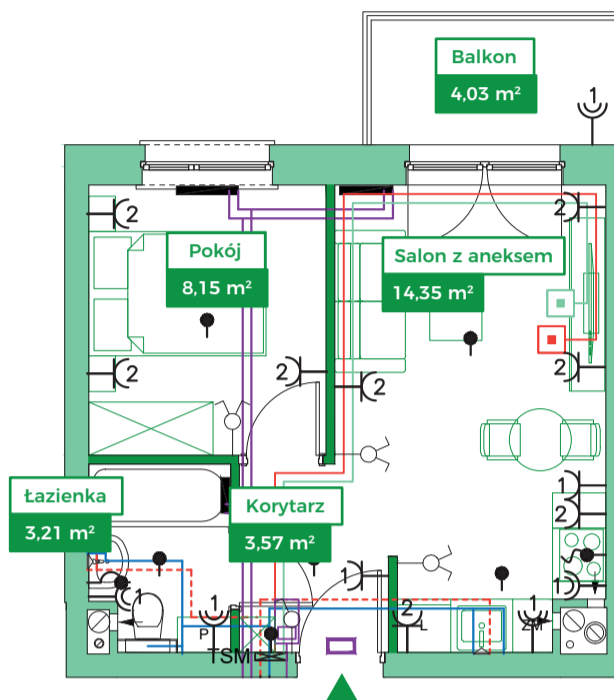

Przykładowa aranżacja

Przebieg instalacji

 0  5m

SKALA 1:100

Sytuacja

Rzut kondygnacji

Legenda

-  INSTALACJA GRZEWICZA
-  CIEPŁA WODA
-  ZIMNA WODA
-  INSTALACJE ELEKTRYCZNE
-  OŚWIETLENIE
-  ROZDZIELNICA MIESZKANIOWA
-  TELEKOMUNIKACYJNA SKRZYNIKA MIESZKANIOWA
-  GNIAZDO R11 + R345
-  GNIAZDO RTV
-  DOMOFON