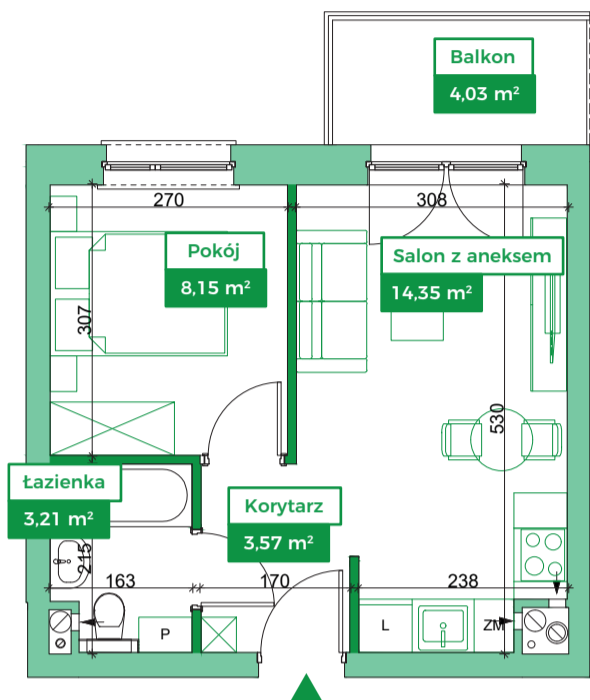

Przykładowa aranżacja

Przebieg instalacji

 0  5m

SKALA 1:100

Sytuacja

Rzut kondygnacji

Legenda

-  INSTALACJA GRZEWICZA
-  CIEPŁA WODA
-  ZIMNA WODA
-  INSTALACJE ELEKTRYCZNE
-  OŚWIETLENIE
-  ROZDZIELNICA MIESZKANIOWA
-  TELEKOMUNIKACYJNA SKRZYNIKA MIESZKANIOWA
-  GNIAZDO R11 + R345
-  GNIAZDO RTV
-  DOMOFON