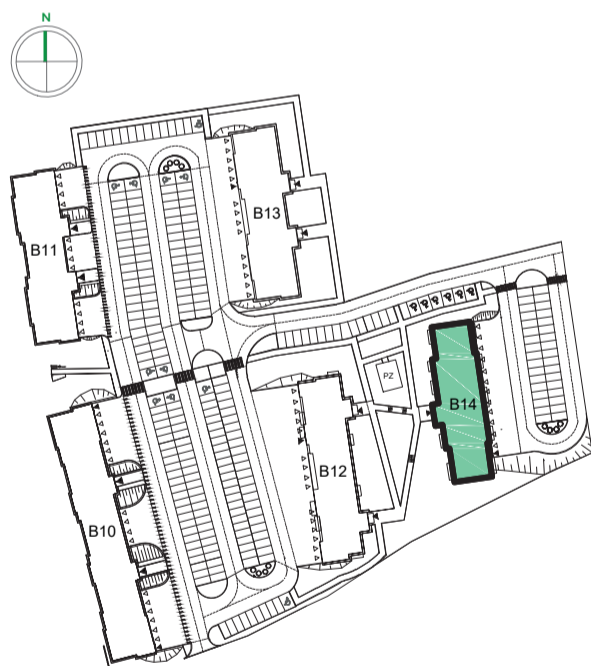

Przykładowa aranżacja

Przebieg instalacji

 0  5m

SKALA 1:100

Sytuacja

Rzut kondygnacji

Legenda

-  INSTALACJA GRZEWICZA
-  CIEPŁA WODA
-  ZIMNA WODA
-  INSTALACJE ELEKTRYCZNE
-  OŚWIETLENIE
-  ROZDZIELNICA MIESZKANIOWA
-  TELEKOMUNIKACYJNA SKRZYNIKA MIESZKANIOWA
-  GNIAZDO R11 + R345
-  GNIAZDO RTV
-  DOMOFON