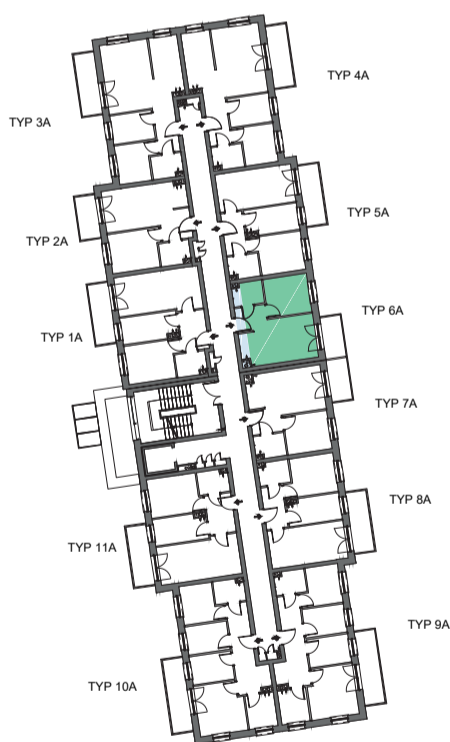

Przykładowa aranżacja

Przebieg instalacji

 0  5m

SKALA 1:100

Sytuacja

Rzut kondygnacji

Legenda

-  INSTALACJA GRZEWICZA
-  CIEPŁA WODA
-  ZIMNA WODA
-  INSTALACJE ELEKTRYCZNE
-  OŚWIETLENIE
-  ROZDZIELNICA MIESZKANIOWA
-  TELEKOMUNIKACYJNA SKRZYNIKA MIESZKANIOWA
-  GNIAZDO R11 + R345
-  GNIAZDO RTV
-  DOMOFON