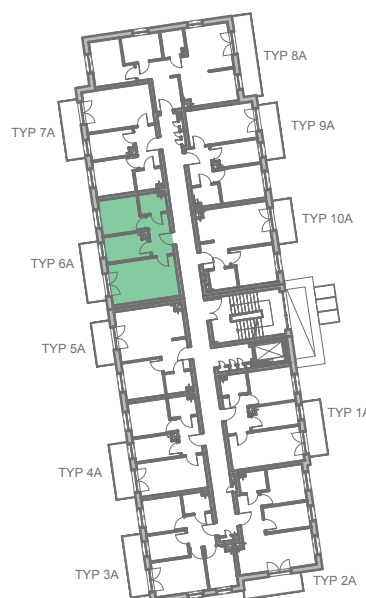

Przykładowa aranżacja

Przebieg instalacji

0 5m

SKALA 1:100

Sytuacja

Rzut kondygnacji

Legenda

- INSTALACJA GRZEWICZA
- CIEPŁA WODA
- ZIMNA WODA
- INSTALACJE ELEKTRYCZNE
- OŚWIETLENIE
- RM ROZDZIELNICA MIESZKANIOWA
- TSM TELEKOMUNIKACYJNA SKRZYŃKA MIESZKANIOWA
- GNIAZDO RJ45
- GNIAZDO RTV
- DOMOFON