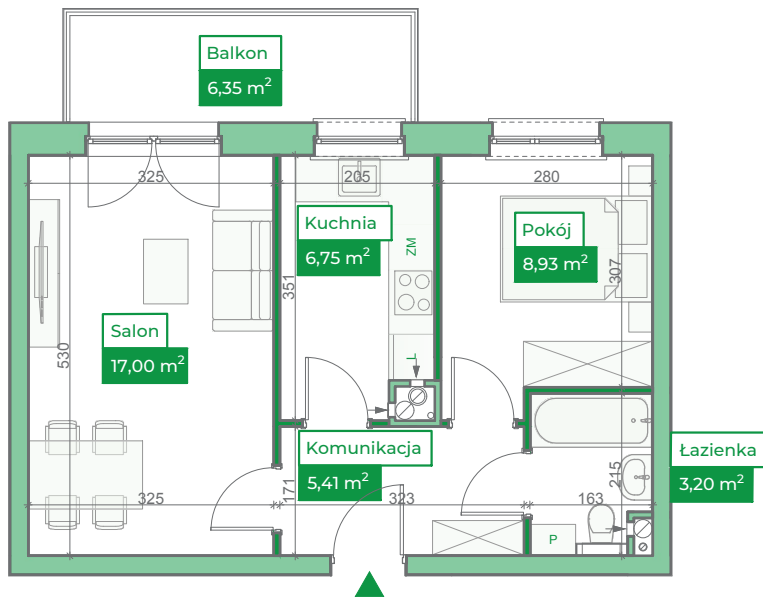

Przykładowa aranżacja

Przebieg instalacji

0 5m

SKALA 1:100

Sytuacja

Rzut kondygnacji

Legenda

- INSTALACJA GRZEWICZA
- CIEPŁA WODA
- ZIMNA WODA
- INSTALACJE ELEKTRYCZNE
- OŚWIETLENIE
- RM ROZDZIELNICA MIESZKANIOWA
- TSM TELEKOMUNIKACYJNA SKRZYŃKA MIESZKANIOWA
- GNIAZDO RJ45
- GNIAZDO RTV
- DOMOFON