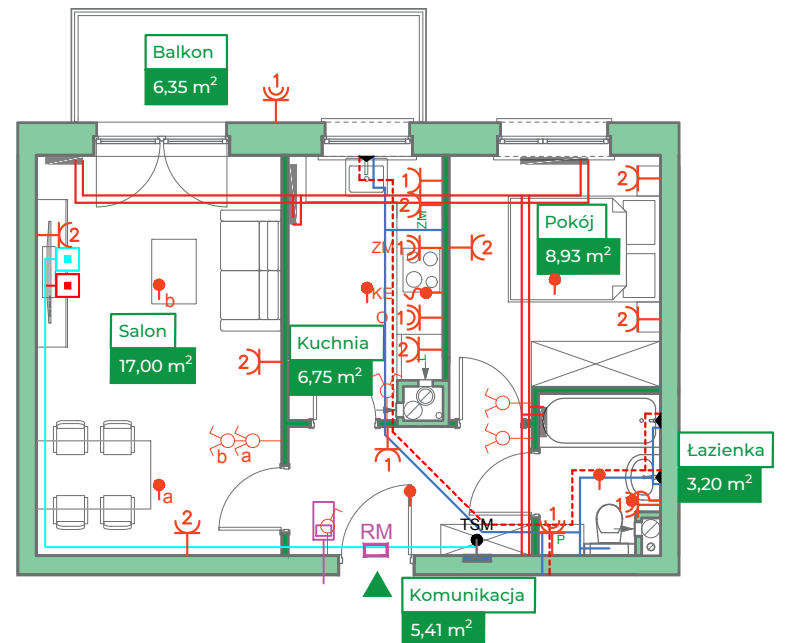

Przykładowa aranżacja

Przebieg instalacji

0 5m

SKALA 1:100

Sytuacja

Rzut kondygnacji

Legenda

- INSTALACJA GRZEWICZA
- CIEPŁA WODA
- ZIMNA WODA
- INSTALACJE ELEKTRYCZNE
- OŚWIETLENIE
- RM ROZDZIELNICA MIESZKANIOWA
- TSM TELEKOMUNIKACYJNA SKRZYŃKA MIESZKANIOWA
- GNIAZDO RJ45
- GNIAZDO RTV
- DOMOFON

ZAKRES PRAC INSTALACYJNYCH WYKONYWANYCH PRZEZ DEWELOPERA:
 instalacja elektryczna i teletechniczna - w całości zgodnie z PT, bez montażu urządzeń
 instalacja c.o. - w całości zgodnie z PT
 instalacje wody cieplej i zimnej - doprowadzone do łazienki i kuchni bez rozprowadzenia
 instalacja kanalizacji sanitarnej - doprowadzona do łazienki i kuchni bez rozprowadzenia