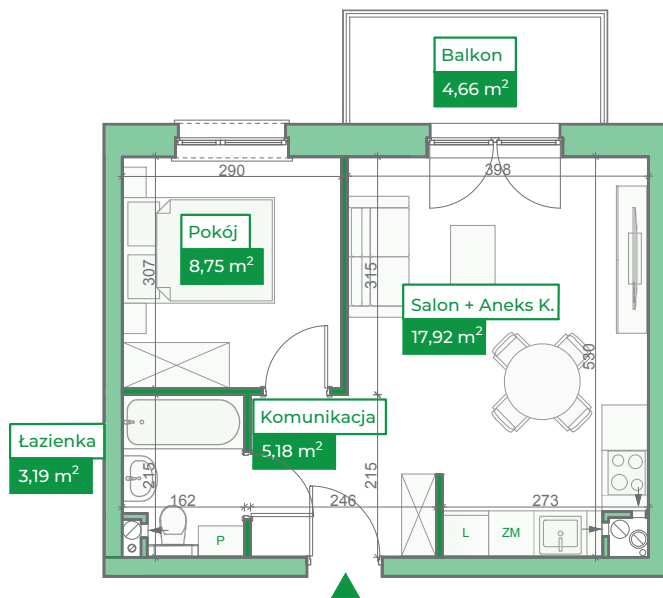

Przykładowa aranżacja

Przebieg instalacji

0 5m

SKALA 1:100

Sytuacja

Rzut kondygnacji

Legenda

-  INSTALACJA GRZEWCZA
-  CIEPŁA WODA
-  ZIMNA WODA
-  INSTALACJE ELEKTRYCZNE
-  OŚWIETLENIE
-  RM ROZDZIELNICA MIESZKANIOWA
-  TSM TELEKOMUNIKACYJNA SKRZYŃKA MIESZKANIOWA
-  GNIAZDO RJ45
-  GNIAZDO RTV
-  DOMOFON