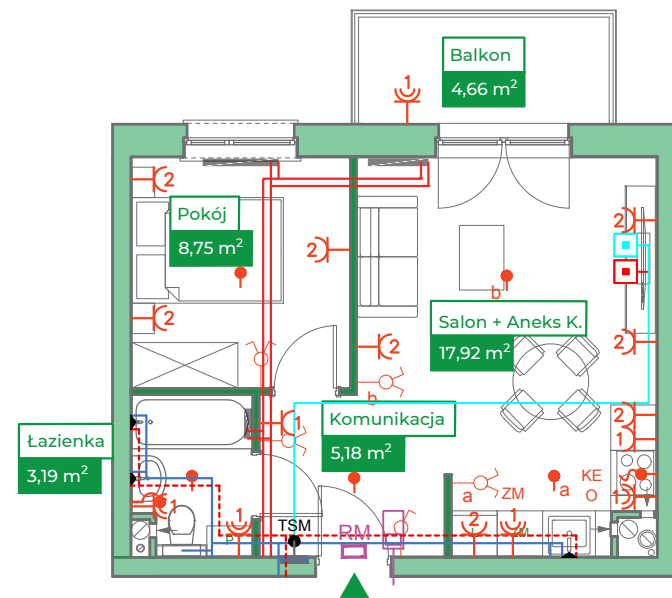

Przykładowa aranżacja

Przebieg instalacji

0 5m

SKALA 1:100

Sytuacja

Rzut kondygnacji

Legenda

-  INSTALACJA GRZEWCZA
-  CIEPŁA WODA
-  ZIMNA WODA
-  INSTALACJE ELEKTRYCZNE
-  OŚWIETLENIE
-  RM ROZDZIELNICA MIESZKANIOWA
-  TSM TELEKOMUNIKACYJNA SKRZYŃKA MIESZKANIOWA
-  GNIAZDO RJ45
-  GNIAZDO RTV
-  DOMOFON

ZAKRES PRAC INSTALACYJNYCH WYKONYWANYCH PRZEZ DEWELOPERA:
 instalacja elektryczna i teletechniczna - w całości zgodnie z PT, bez montażu urządzeń
 instalacja c.o. - w całości zgodnie z PT
 instalacje wody ciepłej i zimnej - doprowadzone do łazienki i kuchni bez rozprowadzenia
 instalacja kanalizacji sanitarnej - doprowadzona do łazienki i kuchni bez rozprowadzenia