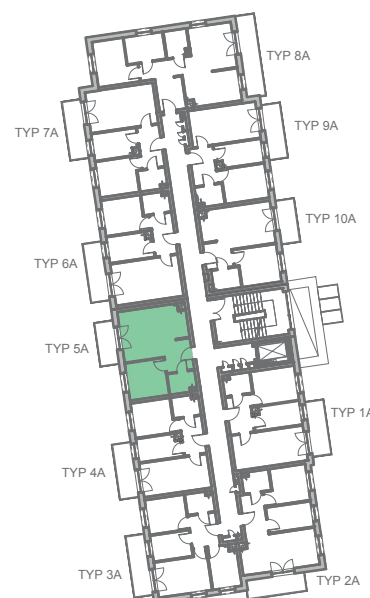

Przykładowa aranżacja

Przebieg instalacji

0 5m

SKALA 1:100

Sytuacja

Rzut kondygnacji

Legenda

-  INSTALACJA GRZEWCZA
-  CIEPŁA WODA
-  ZIMNA WODA
-  INSTALACJE ELEKTRYCZNE
-  OŚWIETLENIE
-  RM ROZDZIELNICA MIESZKANIOWA
-  TSM TELEKOMUNIKACYJNA SKRZYŃKA MIESZKANIOWA
-  GNIAZDO RJ45
-  GNIAZDO RTV
-  DOMOFON