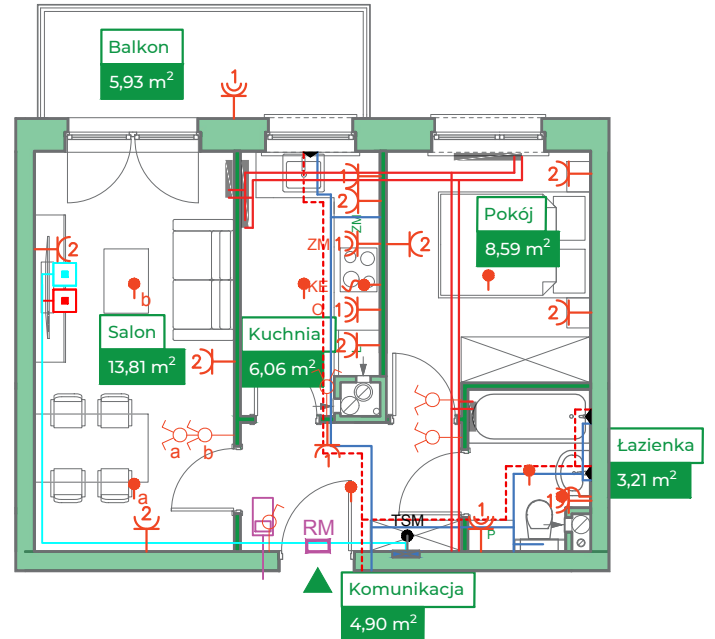

Przykładowa aranżacja

Przebieg instalacji

0 5m

SKALA 1:100

Sytuacja

Rzut kondygnacji

Legenda

- INSTALACJA GRZEWCZA
- CIEPŁA WODA
- ZIMNA WODA
- INSTALACJE ELEKTRYCZNE
- OŚWIETLENIE
- ROZDZIELNICA MIESZKANIOWA
- TELEKOMUNIKACYJNA SKRZYŃKA MIESZKANIOWA
- GNIAZDO RJ45
- GNIAZDO RTV
- DOMOFON

ZAKRES PRAC INSTALACYJNYCH WYKONYWANYCH PRZEZ DEWELOPERA:
 instalacja elektryczna i teletechniczna - w całości zgodnie z PT, bez montażu urządzeń
 instalacja c.o. - w całości zgodnie z PT
 instalacje wody ciepłej i zimnej - doprowadzone do łazienki i kuchni bez rozprowadzenia
 instalacja kanalizacji sanitarnej - doprowadzona do łazienki i kuchni bez rozprowadzenia