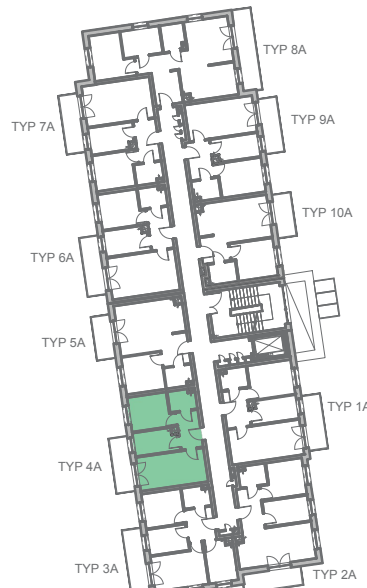

Przykładowa aranżacja

Przebieg instalacji

0 5m

SKALA 1:100

Sytuacja

Rzut kondygnacji

Legenda

- INSTALACJA GRZEWCZA
- CIEPŁA WODA
- ZIMNA WODA
- INSTALACJE ELEKTRYCZNE
- OŚWIETLENIE
- ROZDZIELNICA MIESZKANIOWA
- TELEKOMUNIKACYJNA SKRZYŃKA MIESZKANIOWA
- GNIAZDO RJ45
- GNIAZDO RTV
- DOMOFON