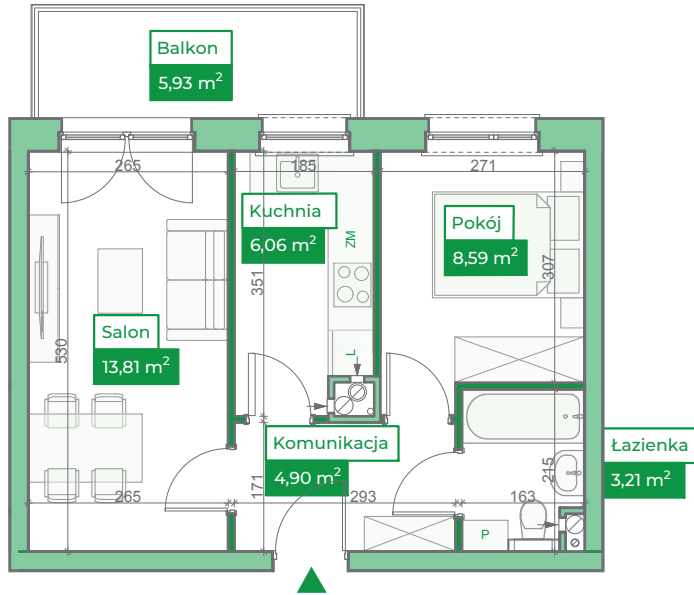

Przykładowa aranżacja

Przebieg instalacji

0 5m

SKALA 1:100

Sytuacja

Rzut kondygnacji

Legenda

- INSTALACJA GRZEWCZA
- CIEPŁA WODA
- ZIMNA WODA
- INSTALACJE ELEKTRYCZNE
- OŚWIETLENIE
- ROZDZIELNICA MIESZKANIOWA
- TELEKOMUNIKACYJNA SKRZYŃKA MIESZKANIOWA
- GNIAZDO RJ45
- GNIAZDO RTV
- DOMOFON