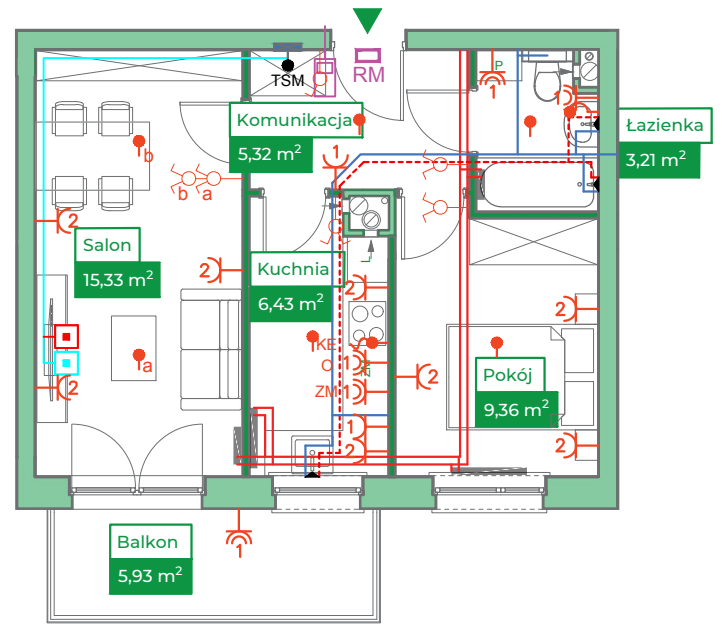

**Przykładowa aranżacja**

**Przebieg instalacji**

SKALA 1:100

**Sytuacja**

**Rzut kondygnacji**

**Legenda**

- INSTALACJA GRZEWICZA
- CIEPŁA WODA
- ZIMNA WODA
- INSTALACJE ELEKTRYCZNE
- OŚWIETLENIE
- ROZDZIELNICA MIESZKANIOWA
- TELEKOMUNIKACYJNA SKRZYŃKA MIESZKANIOWA
- GNIAZDO RJ45
- GNIAZDO RTV
- DOMOFON

ZAKRES PRAC INSTALACYJNYCH WYKONYWANYCH PRZEZ DEWELOPERA:  
 instalacja elektryczna i teletechniczna - w całości zgodnie z PT, bez montażu urządzeń  
 instalacja c.o. - w całości zgodnie z PT  
 instalacje wody ciepłej i zimnej - doprowadzone do łazienki i kuchni bez rozprowadzenia  
 instalacja kanalizacji sanitarnej - doprowadzona do łazienki i kuchni bez rozprowadzenia