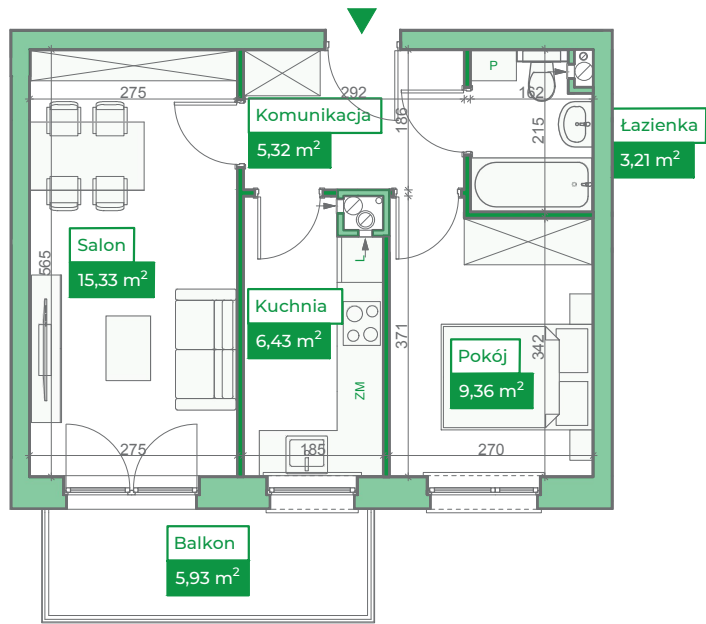

**Przykładowa aranżacja**

**Przebieg instalacji**

SKALA 1:100

**Sytuacja**

**Rzut kondygnacji**

**Legenda**

- INSTALACJA GRZEWICZA
- CIEPŁA WODA
- ZIMNA WODA
- INSTALACJE ELEKTRYCZNE
- OŚWIETLENIE
- ROZDZIELNICA MIESZKANIOWA
- TELEKOMUNIKACYJNA SKRZYŃKA MIESZKANIOWA
- GNIAZDO RJ45
- GNIAZDO RTV
- DOMOFON