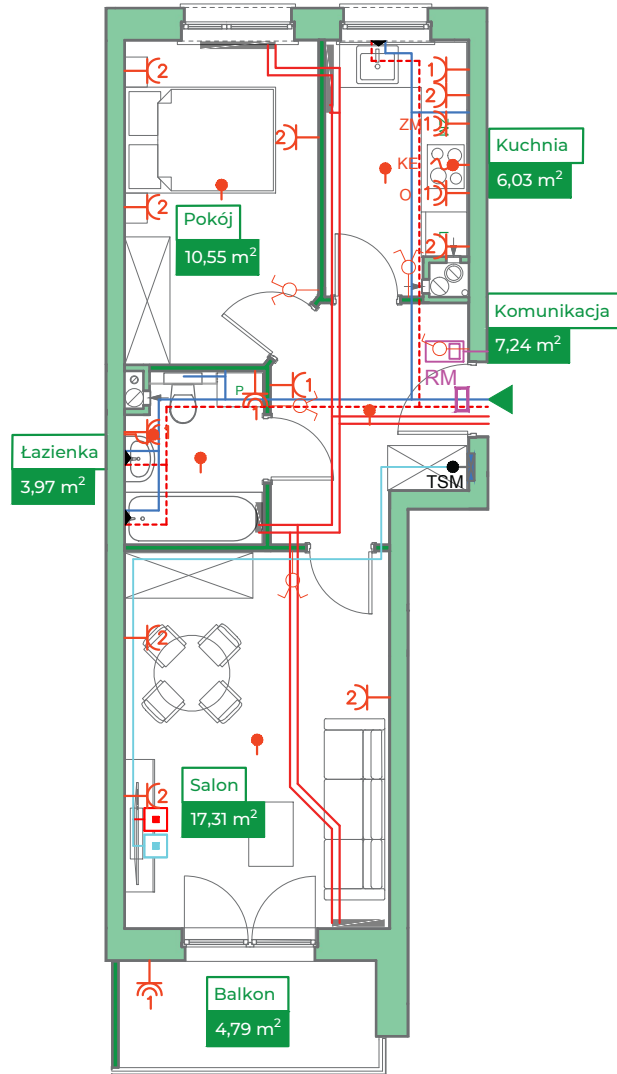

**Przykładowa aranżacja**

**Przebieg instalacji**

**Sytuacja**

**Rzut kondygnacji**

**Legenda**

-  INSTALACJA GRZEWICZA
-  CIEPŁA WODA
-  ZIMNA WODA
-  INSTALACJE ELEKTRYCZNE
-  OŚWIETLENIE
-  ROZDZIELNICA MIESZKANIOWA
-  TELEKOMUNIKACYJNA SKRZYŃKA MIESZKANIOWA
-  GNIAZDO R145
-  GNIAZDO RTV
-  DOMOFON

ZAKRES PRAC INSTALACYJNYCH WYKONYWANYCH PRZEZ DEWELOPERA:  
 instalacja elektryczna i teletechniczna - w całości zgodnie z PT, bez montażu urządzeń  
 instalacja c.o. - w całości zgodnie z PT  
 instalacje wody ciepłej i zimnej - doprowadzone do łazienki i kuchni bez rozprowadzenia  
 instalacja kanalizacji sanitarnej - doprowadzona do łazienki i kuchni bez rozprowadzenia

0 5m

SKALA 1:100