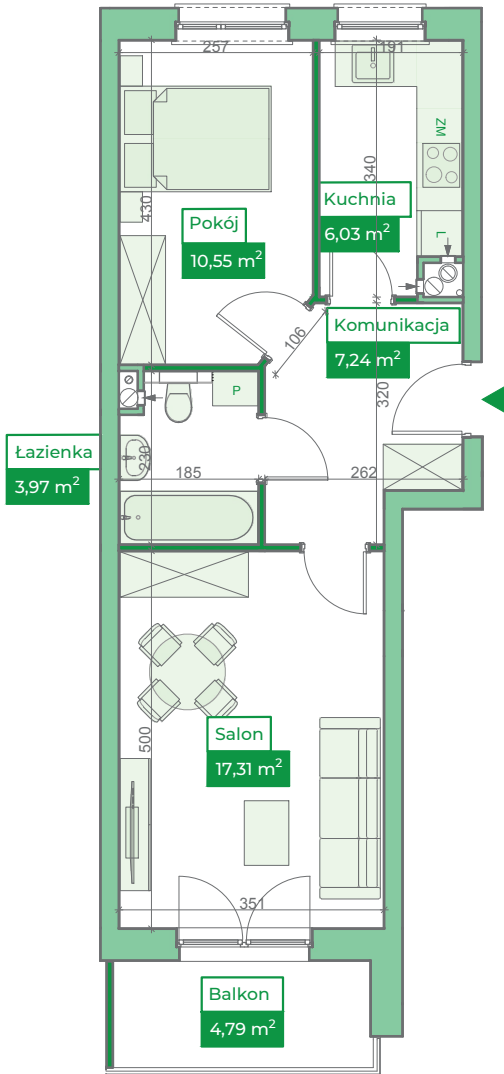

**Przykładowa aranżacja**

**Przebieg instalacji**

**Sytuacja**

**Rzut kondygnacji**

**Legenda**

-  INSTALACJA GRZEWICZA
-  CIEPŁA WODA
-  ZIMNA WODA
-  INSTALACJE ELEKTRYCZNE
-  OŚWIETLENIE
-  ROZDZIELNICA MIESZKANIOWA
-  TELEKOMUNIKACYJNA SKRZYŃKA MIESZKANIOWA
-  GNIAZDO R145
-  GNIAZDO RTV
-  DOMOFON

0 5m

SKALA 1:100