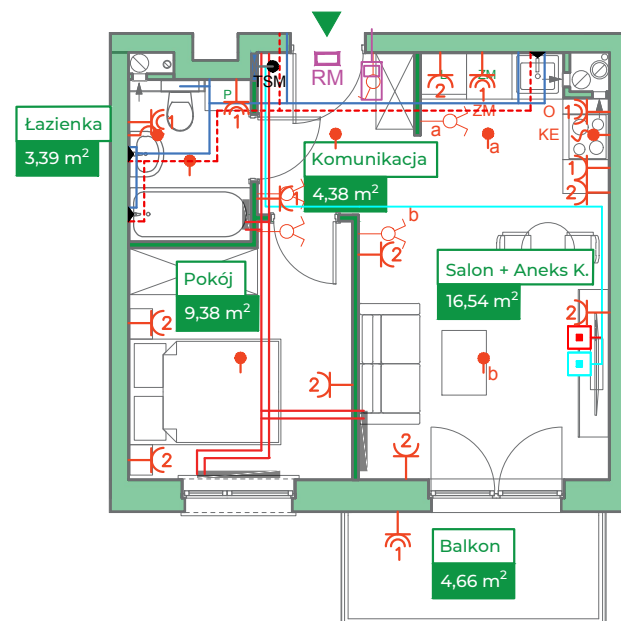

Przykładowa aranżacja

Przebieg instalacji

0 5m

SKALA 1:100

Sytuacja

Rzut kondygnacji

Legenda

-  INSTALACJA GRZEWICZA
-  CIEPŁA WODA
-  ZIMNA WODA
-  INSTALACJE ELEKTRYCZNE
-  OŚWIETLENIE
-  RM ROZDZIELNICA MIESZKANIOWA
-  TSM TELEKOMUNIKACYJNA SKRZYŃKA MIESZKANIOWA
-  GNIAZDO RJ45
-  GNIAZDO RTV
-  DOMOFON

ZAKRES PRAC INSTALACYJNYCH WYKONYWANYCH PRZEZ DEWELOPERA:
 instalacja elektryczna i teletechniczna - w całości zgodnie z PT, bez montażu urządzeń
 instalacja c.o. - w całości zgodnie z PT
 instalacje wody ciepłej i zimnej - doprowadzone do łazienki i kuchni bez rozprowadzenia
 instalacja kanalizacji sanitarnej - doprowadzona do łazienki i kuchni bez rozprowadzenia