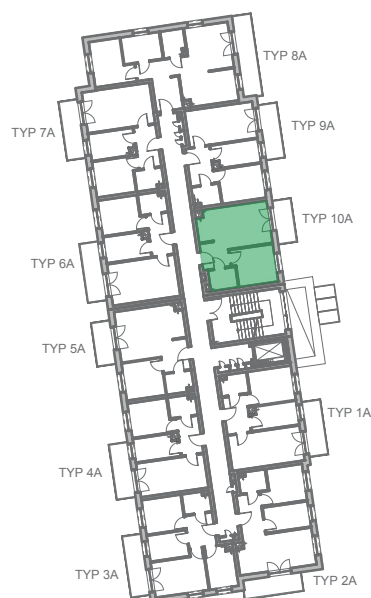

Przykładowa aranżacja

Przebieg instalacji

0 5m

SKALA 1:100

Sytuacja

Rzut kondygnacji

Legenda

-  INSTALACJA GRZEWICZA
-  CIEPŁA WODA
-  ZIMNA WODA
-  INSTALACJE ELEKTRYCZNE
-  OŚWIETLENIE
-  RM ROZDZIELNICA MIESZKANIOWA
-  TSM TELEKOMUNIKACYJNA SKRZYŃKA MIESZKANIOWA
-  GNIAZDO RJ45
-  GNIAZDO RTV
-  DOMOFON