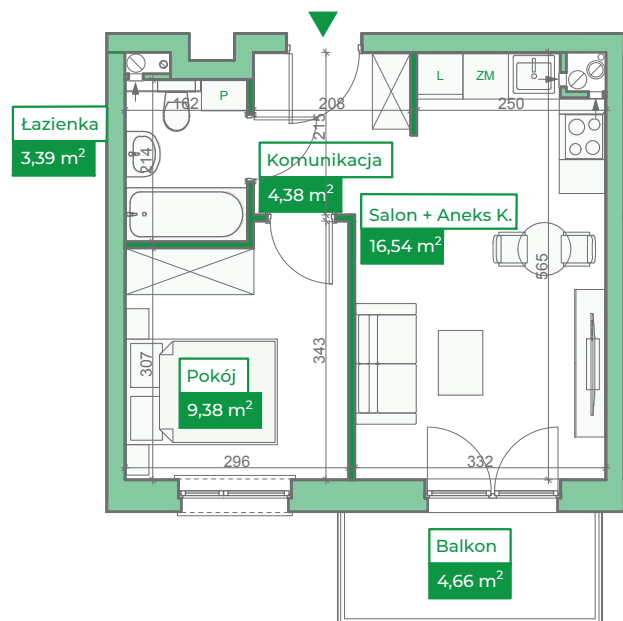

Przykładowa aranżacja

Przebieg instalacji

0 5m

SKALA 1:100

Sytuacja

Rzut kondygnacji

Legenda

-  INSTALACJA GRZEWICZA
-  CIEPŁA WODA
-  ZIMNA WODA
-  INSTALACJE ELEKTRYCZNE
-  OŚWIETLENIE
-  RM ROZDZIELNICA MIESZKANIOWA
-  TSM TELEKOMUNIKACYJNA SKRZYŃKA MIESZKANIOWA
-  GNIAZDO RJ45
-  GNIAZDO RTV
-  DOMOFON