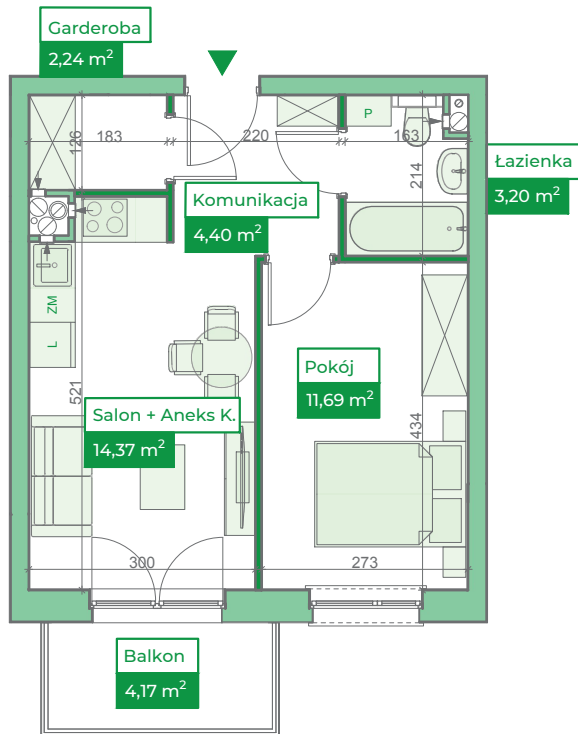

Przykładowa aranżacja

0 5m

SKALA 1:100

Przebieg instalacji

Sytuacja

Rzut kondygnacji

Legenda

-  INSTALACJA GRZEWICZA
-  CIEPŁA WODA
-  ZIMNA WODA
-  INSTALACJE ELEKTRYCZNE
-  OŚWIETLENIE
-  RM ROZDZIELNICA MIESZKANIOWA
-  TSM TELEKOMUNIKACYJNA SKRZYŃKA MIESZKANIOWA
-  GNIAZDO RJ45
-  GNIAZDO RTV
-  DOMOFON