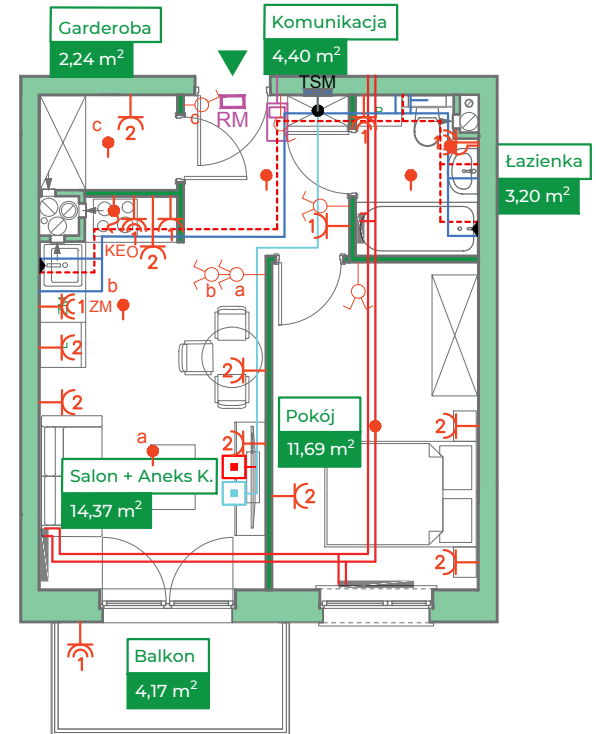

Przykładowa aranżacja

0 5m

SKALA 1:100

Przebieg instalacji

Sytuacja

Rzut kondygnacji

Legenda

-  INSTALACJA GRZEWICZA
-  CIEPŁA WODA
-  ZIMNA WODA
-  INSTALACJE ELEKTRYCZNE
-  OŚWIETLENIE
-  RM ROZDZIELNICA MIESZKANIOWA
-  TSM TELEKOMUNIKACYJNA SKRZYŃKA MIESZKANIOWA
-  GNIAZDO RJ45
-  GNIAZDO RTV
-  DOMOFON

ZAKRES PRAC INSTALACYJNYCH WYKONYWANYCH PRZEZ DEWELOPERA:
 instalacja elektryczna i teletechniczna - w całości zgodnie z PT, bez montażu urządzeń
 instalacja c.o. - w całości zgodnie z PT
 instalacje wody ciepłej i zimnej - doprowadzone do łazienki i kuchni bez rozprowadzenia
 instalacja kanalizacji sanitarnej - doprowadzona do łazienki i kuchni bez rozprowadzenia