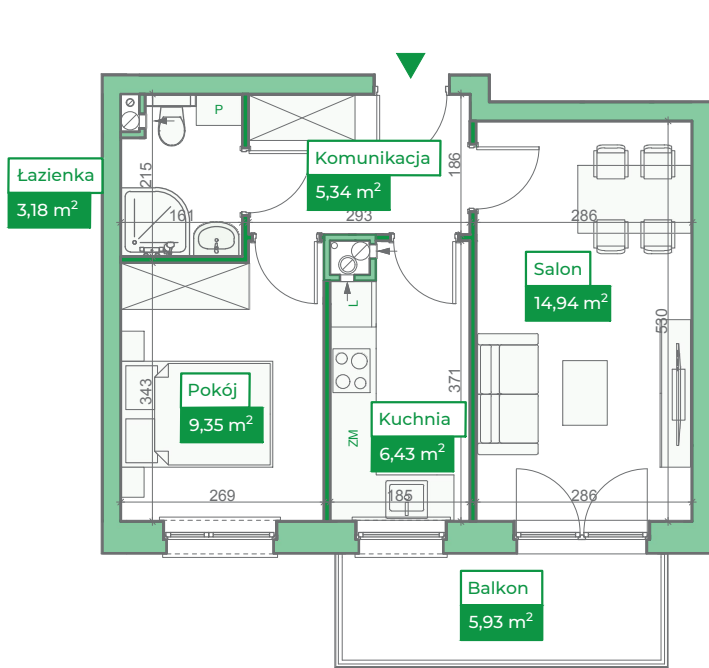

Przykładowa aranżacja

Przebieg instalacji

SKALA 1:100

Sytuacja

Rzut kondygnacji

Legenda

- INSTALACJA GRZEWICZA
- CIEPŁA WODA
- ZIMNA WODA
- INSTALACJE ELEKTRYCZNE
- OŚWIETLENIE
- RM ROZDZIELNICA MIESZKANIOWA
- TSM TELEKOMUNIKACYJNA SKRZYŃKA MIESZKANIOWA
- GNIAZDO RJ45
- GNIAZDO RTV
- DOMOFON