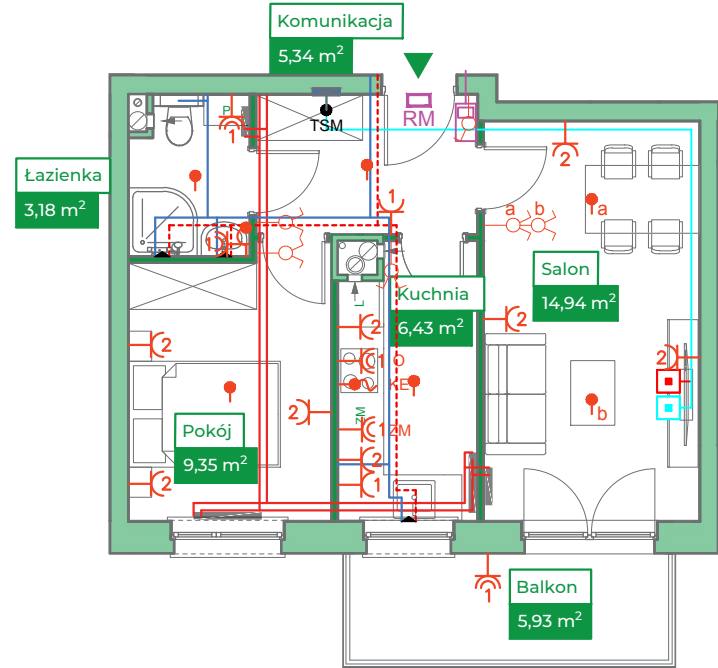

Przykładowa aranżacja

Przebieg instalacji

SKALA 1:100

Sytuacja

Rzut kondygnacji

Legenda

- INSTALACJA GRZEWICZA
- CIEPŁA WODA
- ZIMNA WODA
- INSTALACJE ELEKTRYCZNE
- OŚWIETLENIE
- RM ROZDZIELNICA MIESZKANIOWA
- TSM TELEKOMUNIKACYJNA SKRZYŃKA MIESZKANIOWA
- GNIAZDO RJ45
- GNIAZDO RTV
- DOMOFON

ZAKRES PRAC INSTALACYJNYCH WYKONYWANYCH PRZEZ DEWELOPERA:
 instalacja elektryczna i teletechniczna - w całości zgodnie z PT, bez montażu urządzeń
 instalacja c.o. - w całości zgodnie z PT
 instalacje wody ciepłej i zimnej - doprowadzone do łazienki i kuchni bez rozprowadzenia
 instalacja kanalizacji sanitarnej - doprowadzona do łazienki i kuchni bez rozprowadzenia