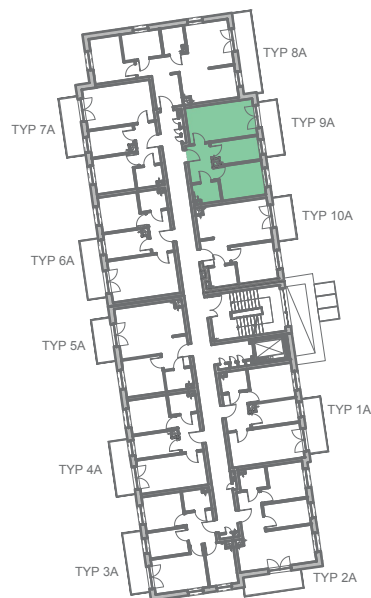

Przykładowa aranżacja

Przebieg instalacji

SKALA 1:100

Sytuacja

Rzut kondygnacji

Legenda

- INSTALACJA GRZEWICZA
- CIEPŁA WODA
- ZIMNA WODA
- INSTALACJE ELEKTRYCZNE
- OŚWIETLENIE
- RM ROZDZIELNICA MIESZKANIOWA
- TSM TELEKOMUNIKACYJNA SKRZYŃKA MIESZKANIOWA
- GNIAZDO RJ45
- GNIAZDO RTV
- DOMOFON