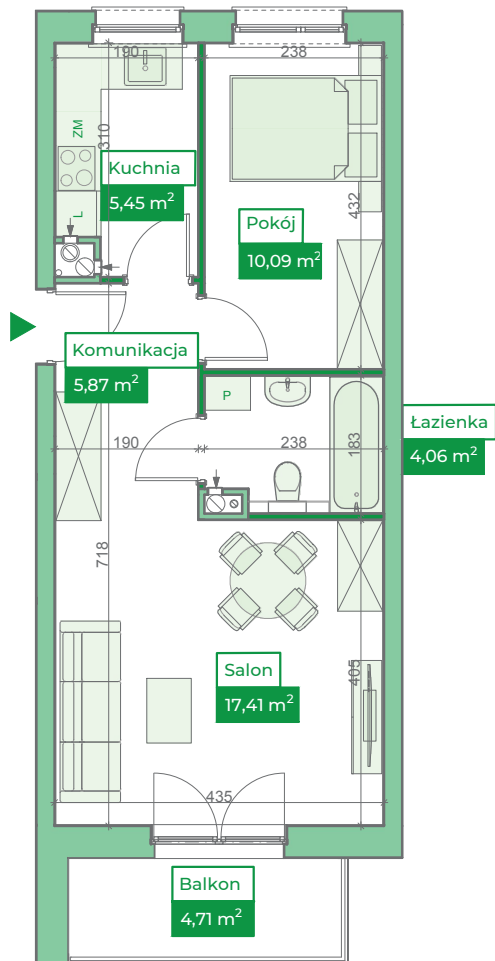

Przykładowa aranżacja

Przebieg instalacji

Sytuacja

Rzut kondygnacji

Legenda

-  INSTALACJA GRZEWICZA
-  CIEPŁA WODA
-  ZIMNA WODA
-  INSTALACJE ELEKTRYCZNE
-  OŚWIETLENIE
-  ROZDZIELNICA MIESZKANIOWA
-  TELEKOMUNIKACYJNA SKRZYŃKA MIESZKANIOWA
-  GNIAZDO RI45
-  GNIAZDO RTV
-  DOMOFON

0 5m

SKALA 1:100