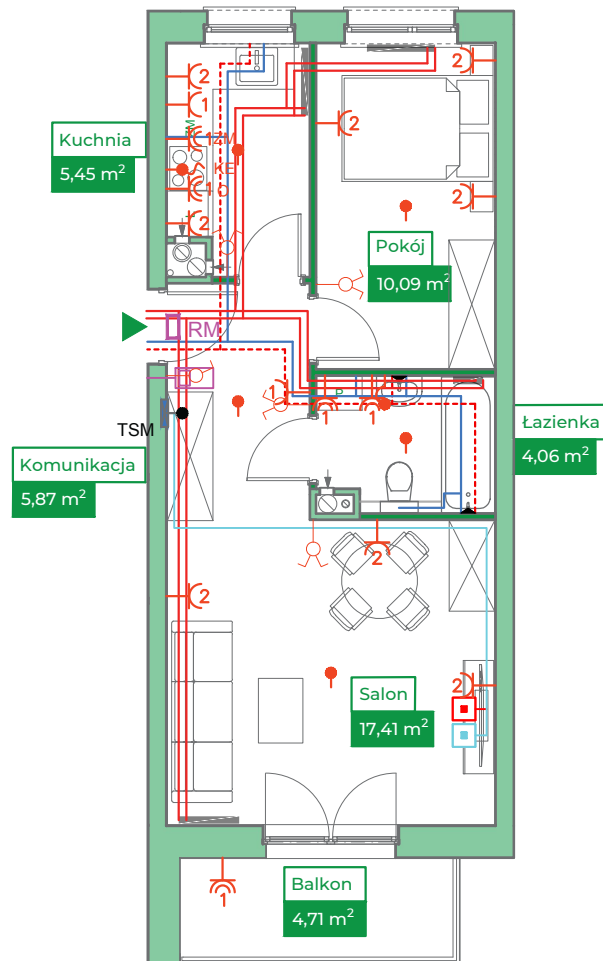

Przykładowa aranżacja

Przebieg instalacji

Sytuacja

Rzut kondygnacji

Legenda

-  INSTALACJA GRZEWICZA
-  CIEPŁA WODA
-  ZIMNA WODA
-  INSTALACJE ELEKTRYCZNE
-  OŚWIETLENIE
-  ROZDZIELNICA MIESZKANIOWA
-  TELEKOMUNIKACYJNA SKRZYŃKA MIESZKANIOWA
-  GNIAZDO RI45
-  GNIAZDO RTV
-  DOMOFON

ZAKRES PRAC INSTALACYJNYCH WYKONYWANYCH PRZEZ DEWELOPERA:
 instalacja elektryczna i teletechniczna - w całości zgodnie z PT, bez montażu urządzeń
 instalacja c.o. - w całości zgodnie z PT
 instalacje wody ciepłej i zimnej - doprowadzone do łazienki i kuchni bez rozprowadzenia
 instalacja kanalizacji sanitarnej - doprowadzona do łazienki i kuchni bez rozprowadzenia

0 5m

SKALA 1:100