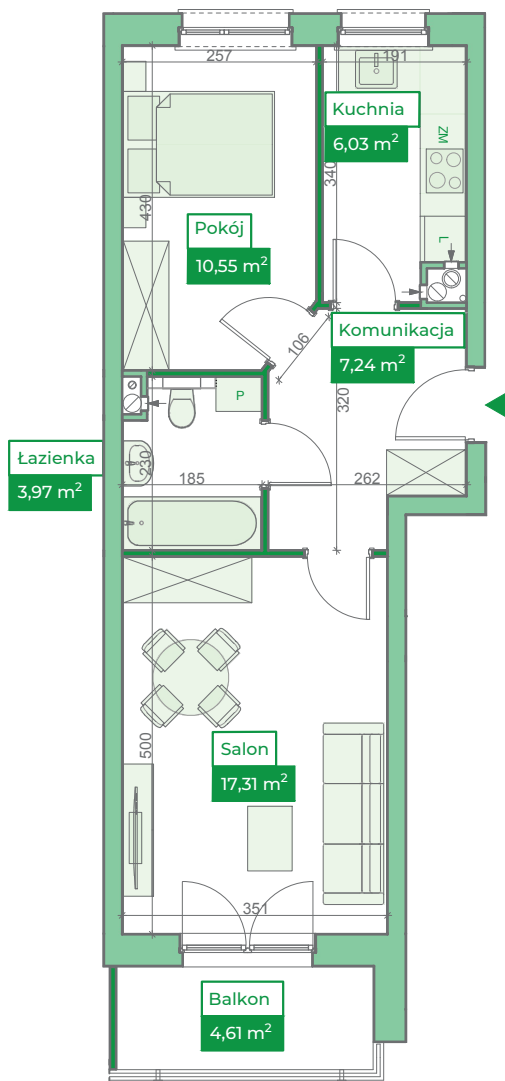

Przykładowa aranżacja

Przebieg instalacji

Sytuacja

Rzut kondygnacji

Legenda

-  INSTALACJA GRZEWICZA
-  CIEPŁA WODA
-  ZIMNA WODA
-  INSTALACJE ELEKTRYCZNE
-  OŚWIETLENIE
-  ROZDZIELNICA MIESZKANIOWA
-  TELEKOMUNIKACYJNA SKRZYŃKA MIESZKANIOWA
-  GNIAZDO RI45
-  GNIAZDO RTV
-  DOMOFON

0 5m

SKALA 1:100