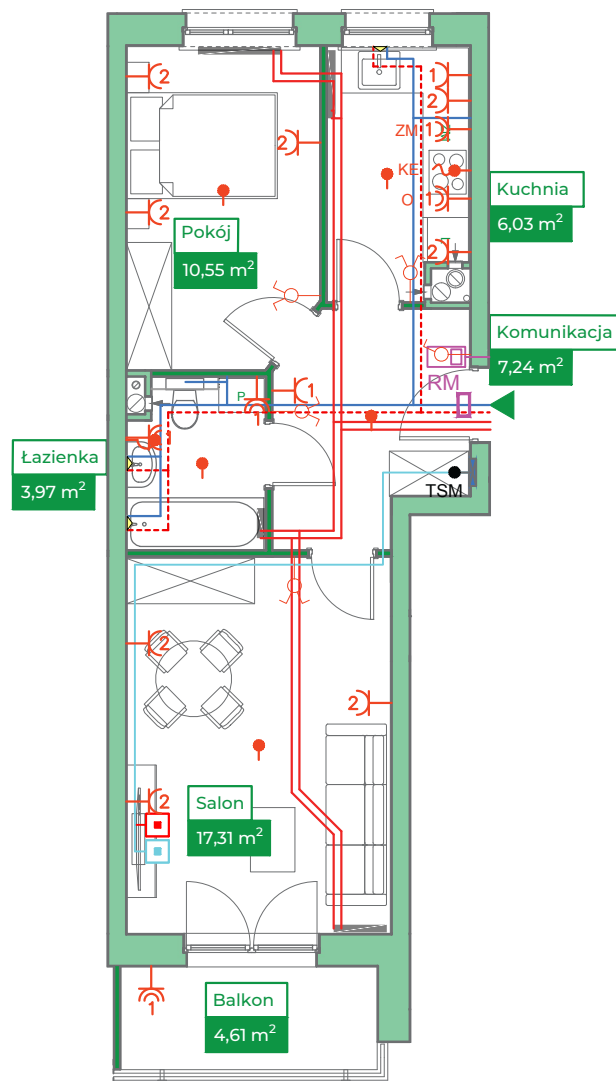

Przykładowa aranżacja

Przebieg instalacji

Sytuacja

Rzut kondygnacji

Legenda

-  INSTALACJA GRZEWICZA
-  CIEPŁA WODA
-  ZIMNA WODA
-  INSTALACJE ELEKTRYCZNE
-  OŚWIETLENIE
-  ROZDZIELNICA MIESZKANIOWA
-  TELEKOMUNIKACYJNA SKRZYŃKA MIESZKANIOWA
-  GNIAZDO RI45
-  GNIAZDO RTV
-  DOMOFON

ZAKRES PRAC INSTALACYJNYCH WYKONYWANYCH PRZEZ DEWELOPERA:
 instalacja elektryczna i teletechniczna - w całości zgodnie z PT, bez montażu urządzeń
 instalacja c.o. - w całości zgodnie z PT
 instalacje wody ciepłej i zimnej - doprowadzone do łazienki i kuchni bez rozprowadzenia
 instalacja kanalizacji sanitarnej - doprowadzona do łazienki i kuchni bez rozprowadzenia

0 5m

SKALA 1:100