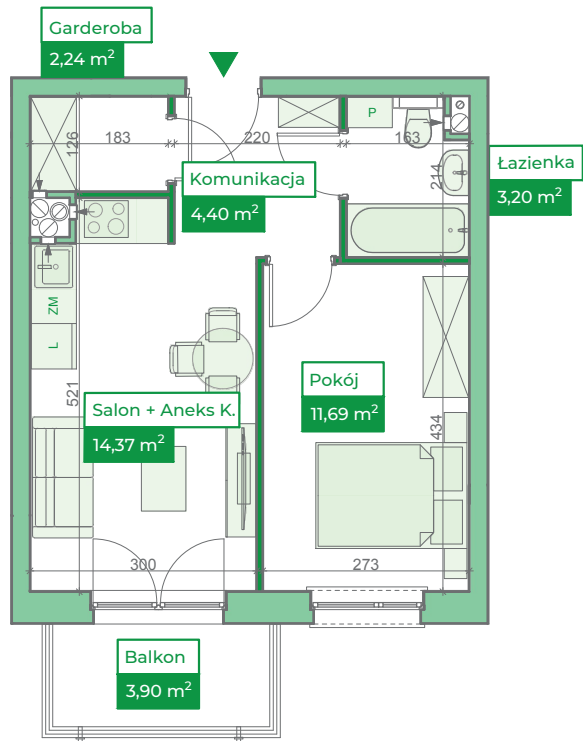

Przykładowa aranżacja

0 5m

SKALA 1:100

Przebieg instalacji

Sytuacja

Rzut kondygnacji

Legenda

-  INSTALACJA GRZEWCZA
-  CIEPŁA WODA
-  ZIMNA WODA
-  INSTALACJE ELEKTRYCZNE
-  OŚWIETLENIE
-  RM ROZDZIELNICA MIESZKANIOWA
-  TSM TELEKOMUNIKACYJNA SKRZYŃKA MIESZKANIOWA
-  GNIAZDO RJ45
-  GNIAZDO RTV
-  DOMOFON