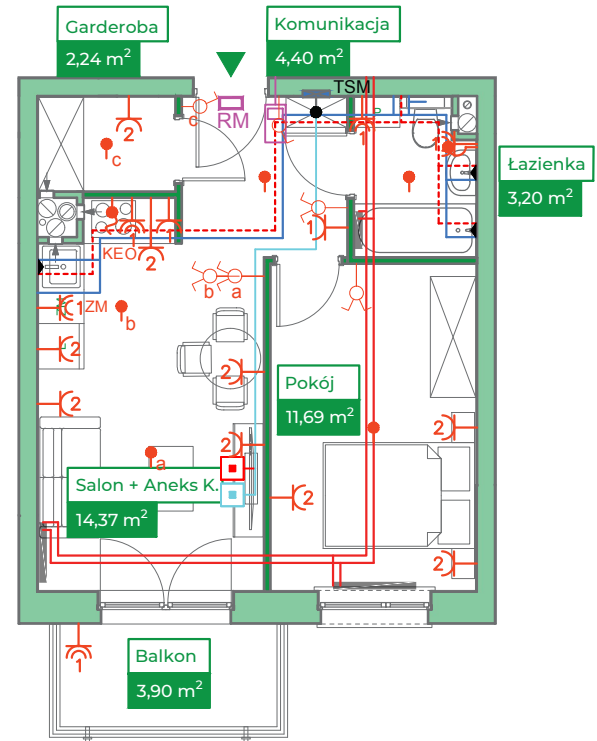

Przykładowa aranżacja

0 5m

SKALA 1:100

Przebieg instalacji

Sytuacja

Rzut kondygnacji

Legenda

-  INSTALACJA GRZEWCZA
-  CIEPŁA WODA
-  ZIMNA WODA
-  INSTALACJE ELEKTRYCZNE
-  OŚWIETLENIE
-  RM ROZDZIELNICA MIESZKANIOWA
-  TSM TELEKOMUNIKACYJNA SKRZYŃKA MIESZKANIOWA
-  GNIAZDO RJ45
-  GNIAZDO RTV
-  DOMOFON

ZAKRES PRAC INSTALACYJNYCH WYKONYWANYCH PRZEZ DEWELOPERA:
 instalacja elektryczna i teletechniczna - w całości zgodnie z PT, bez montażu urządzeń
 instalacja c.o. - w całości zgodnie z PT
 instalacje wody ciepłej i zimnej - doprowadzone do łazienki i kuchni bez rozprowadzenia
 instalacja kanalizacji sanitarnej - doprowadzona do łazienki i kuchni bez rozprowadzenia