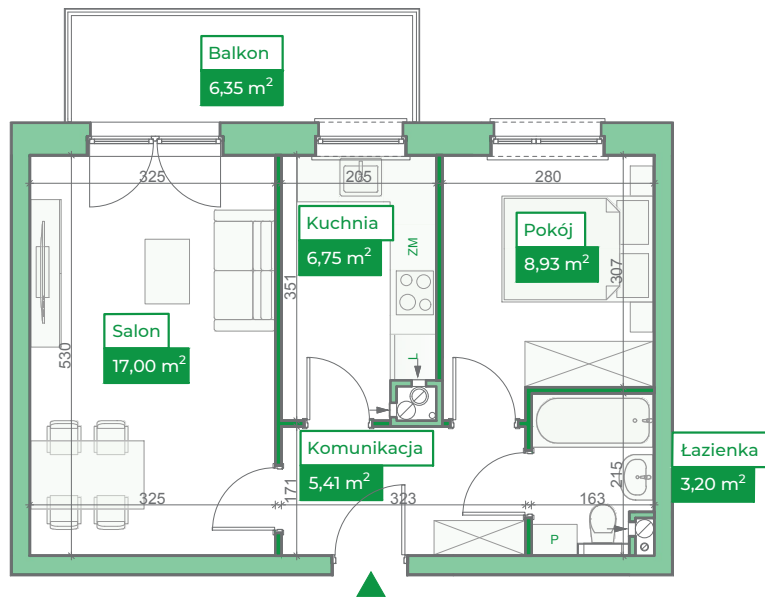

**Przykładowa aranżacja**

**Przebieg instalacji**

0 5m

SKALA 1:100

**Sytuacja**

**Rzut kondygnacji**

**Legenda**

-  INSTALACJA GRZEWICZA
-  CIEPŁA WODA
-  ZIMNA WODA
-  INSTALACJE ELEKTRYCZNE
-  OŚWIETLENIE
-  RM ROZDZIELNICA MIESZKANIOWA
-  TSM TELEKOMUNIKACYJNA SKRZYŃKA MIESZKANIOWA
-  GNIAZDO RJ45
-  GNIAZDO RTV
-  DOMOFON