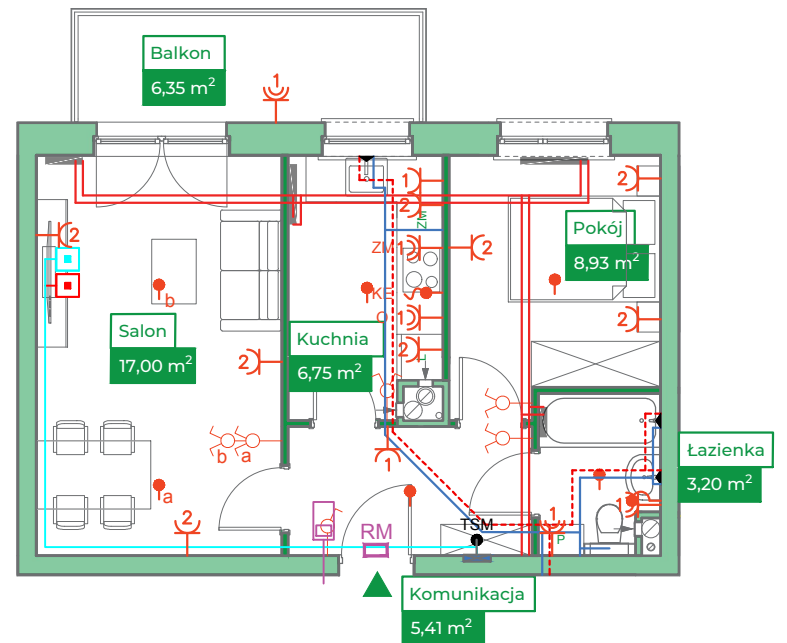

**Przykładowa aranżacja**

**Przebieg instalacji**

0 5m

SKALA 1:100

**Sytuacja**

**Rzut kondygnacji**

**Legenda**

-  INSTALACJA GRZEWICZA
-  CIEPŁA WODA
-  ZIMNA WODA
-  INSTALACJE ELEKTRYCZNE
-  OŚWIETLENIE
-  RM ROZDZIELNICA MIESZKANIOWA
-  TSM TELEKOMUNIKACYJNA SKRZYŃKA MIESZKANIOWA
-  GNIAZDO RJ45
-  GNIAZDO RTV
-  DOMOFON

ZAKRES PRAC INSTALACYJNYCH WYKONYWANYCH PRZEZ DEWELOPERA:  
 instalacja elektryczna i teletechniczna - w całości zgodnie z PT, bez montażu urządzeń  
 instalacja c.o. - w całości zgodnie z PT  
 instalacje wody ciepłej i zimnej - doprowadzone do łazienki i kuchni bez rozprowadzenia  
 instalacja kanalizacji sanitarnej - doprowadzona do łazienki i kuchni bez rozprowadzenia