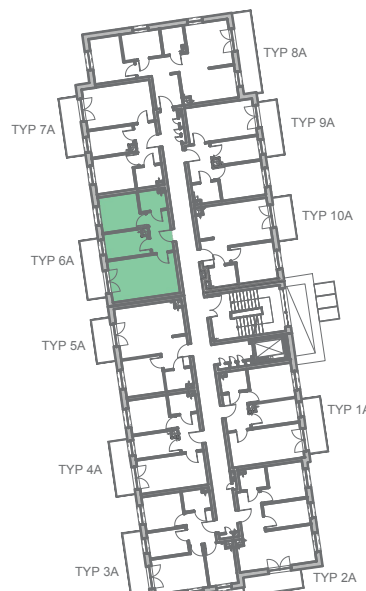

**Przykładowa aranżacja**

**Przebieg instalacji**

0 5m

SKALA 1:100

**Sytuacja**

**Rzut kondygnacji**

**Legenda**

-  INSTALACJA GRZEWICZA
-  CIEPŁA WODA
-  ZIMNA WODA
-  INSTALACJE ELEKTRYCZNE
-  OŚWIETLENIE
-  RM ROZDZIELNICA MIESZKANIOWA
-  TSM TELEKOMUNIKACYJNA SKRZYŃKA MIESZKANIOWA
-  GNIAZDO RJ45
-  GNIAZDO RTV
-  DOMOFON