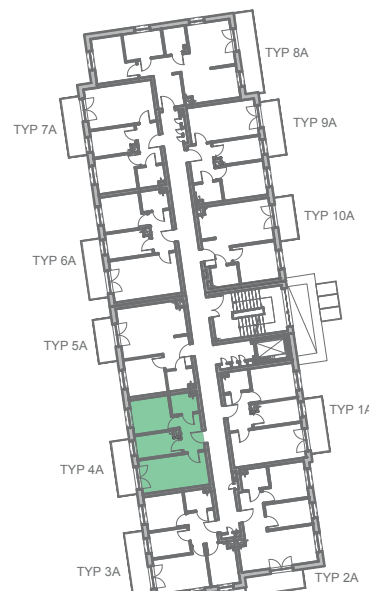

**Przykładowa aranżacja**

**Przebieg instalacji**

0 5m

SKALA 1:100

**Sytuacja**

**Rzut kondygnacji**

**Legenda**

- INSTALACJA GRZEWICZA
- CIEPŁA WODA
- ZIMNA WODA
- INSTALACJE ELEKTRYCZNE
- OŚWIETLENIE
- ROZDZIELNICA MIESZKANIOWA
- TELEKOMUNIKACYJNA SKRZYŃKA MIESZKANIOWA
- GNIAZDO RJ45
- GNIAZDO RTV
- DOMOFON