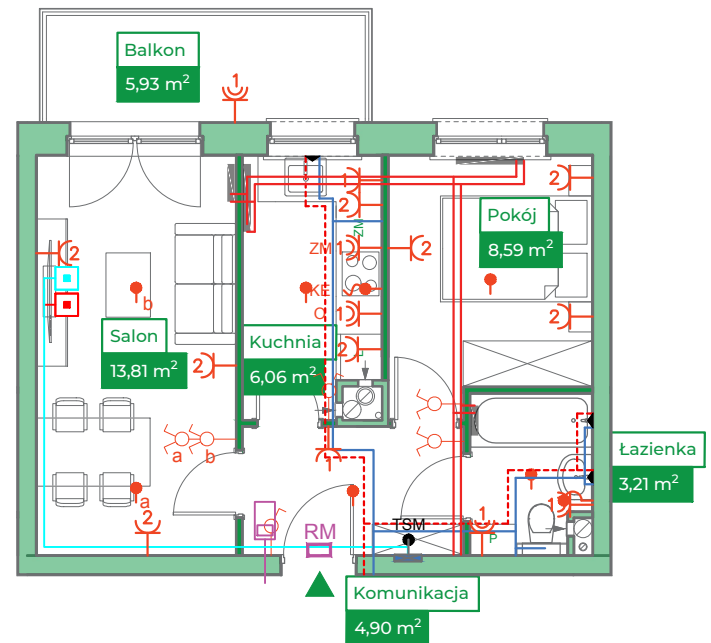

**Przykładowa aranżacja**

**Przebieg instalacji**

0 5m

SKALA 1:100

**Sytuacja**

**Rzut kondygnacji**

**Legenda**

- INSTALACJA GRZEWICZA
- CIEPŁA WODA
- ZIMNA WODA
- INSTALACJE ELEKTRYCZNE
- OŚWIETLENIE
- ROZDZIELNICA MIESZKANIOWA
- TELEKOMUNIKACYJNA SKRZYŃKA MIESZKANIOWA
- GNIAZDO RJ45
- GNIAZDO RTV
- DOMOFON

ZAKRES PRAC INSTALACYJNYCH WYKONYWANYCH PRZEZ DEWELOPERA:  
 instalacja elektryczna i teletechniczna - w całości zgodnie z PT, bez montażu urządzeń  
 instalacja c.o. - w całości zgodnie z PT  
 instalacje wody ciepłej i zimnej - doprowadzone do łazienki i kuchni bez rozprowadzenia  
 instalacja kanalizacji sanitarnej - doprowadzona do łazienki i kuchni bez rozprowadzenia