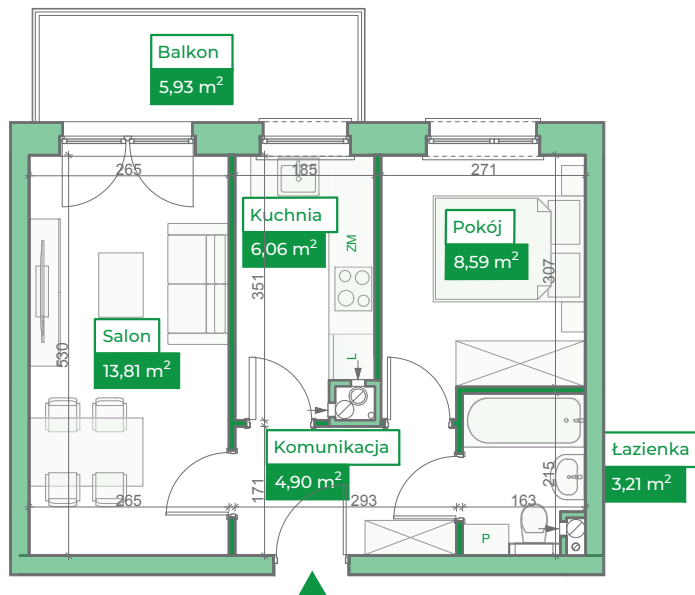

**Przykładowa aranżacja**

**Przebieg instalacji**

0 5m

SKALA 1:100

**Sytuacja**

**Rzut kondygnacji**

**Legenda**

- INSTALACJA GRZEWICZA
- CIEPŁA WODA
- ZIMNA WODA
- INSTALACJE ELEKTRYCZNE
- OŚWIETLENIE
- ROZDZIELNICA MIESZKANIOWA
- TELEKOMUNIKACYJNA SKRZYŃKA MIESZKANIOWA
- GNIAZDO RJ45
- GNIAZDO RTV
- DOMOFON