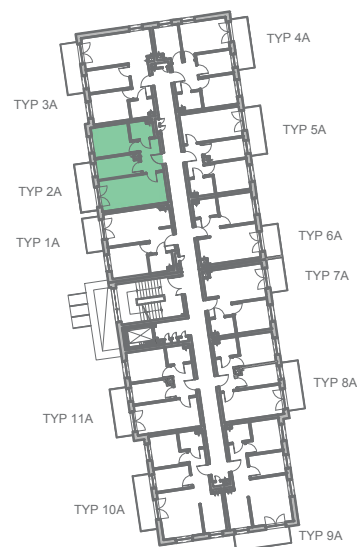

**Przykładowa aranżacja**

**Przebieg instalacji**

SKALA 1:100

**Sytuacja**

**Rzut kondygnacji**

**Legenda**

- INSTALACJA GRZEWICZA
- CIEPŁA WODA
- ZIMNA WODA
- INSTALACJE ELEKTRYCZNE
- OŚWIETLENIE
- RM ROZDZIELNICA MIESZKANIOWA
- TSM TELEKOMUNIKACYJNA SKRZYNIKA MIESZKANIOWA
- GNIAZDO RJ45
- GNIAZDO RTV
- DOMOFON