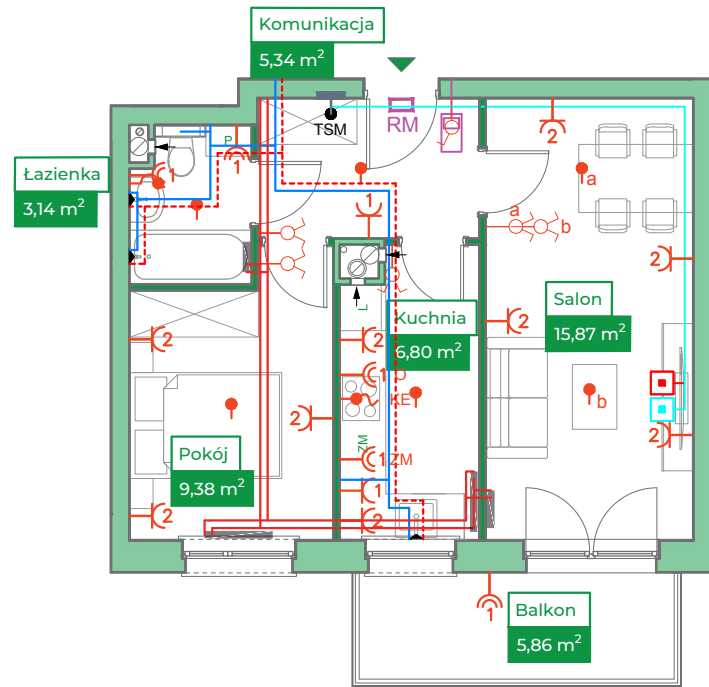

**Przykładowa aranżacja**

**Przebieg instalacji**

SKALA 1:100

**Sytuacja**

**Rzut kondygnacji**

**Legenda**

- INSTALACJA GRZEWICZA
- CIEPŁA WODA
- ZIMNA WODA
- INSTALACJE ELEKTRYCZNE
- OŚWIETLENIE
- RM ROZDZIELNICA MIESZKANIOWA
- TSM TELEKOMUNIKACYJNA SKRZYNIKA MIESZKANIOWA
- GNIAZDO RJ45
- GNIAZDO RTV
- DOMOFON

ZAKRES PRAC INSTALACYJNYCH WYKONYWANYCH PRZEZ DEWELOPERA:  
 instalacja elektryczna i teletechniczna - w całości zgodnie z PT, bez montażu urządzeń  
 instalacja c.o. - w całości zgodnie z PT  
 instalacje wody ciepłej i zimnej - doprowadzone do łazienki i kuchni bez rozprowadzenia  
 instalacja kanalizacji sanitarnej - doprowadzona do łazienki i kuchni bez rozprowadzenia