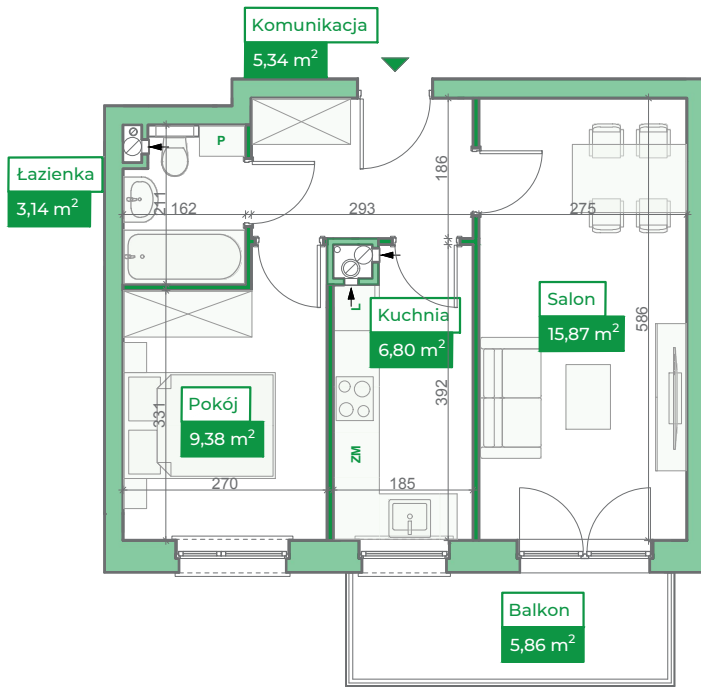

**Przykładowa aranżacja**

**Przebieg instalacji**

SKALA 1:100

**Sytuacja**

**Rzut kondygnacji**

**Legenda**

- INSTALACJA GRZEWICZA
- CIEPŁA WODA
- ZIMNA WODA
- INSTALACJE ELEKTRYCZNE
- OŚWIETLENIE
- RM ROZDZIELNICA MIESZKANIOWA
- TSM TELEKOMUNIKACYJNA SKRZYNIKA MIESZKANIOWA
- GNIAZDO RJ45
- GNIAZDO RTV
- DOMOFON