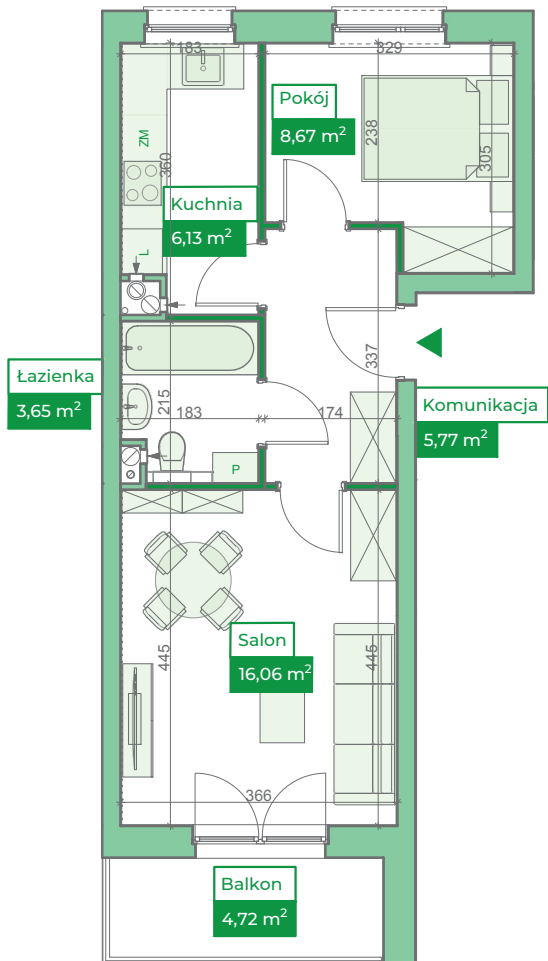

**Przykładowa aranżacja**

**Przebieg instalacji**

**Sytuacja**

**Rzut kondygnacji**

**Legenda**

-  INSTALACJA GRZEWICZA
-  CIEPŁA WODA
-  ZIMNA WODA
-  INSTALACJE ELEKTRYCZNE
-  OŚWIETLENIE
-  ROZDZIELNICA MIESZKANIOWA
-  TELEKOMUNIKACYJNA SKRZYŃKA MIESZKANIOWA
-  GNIAZDO R145
-  GNIAZDO RTV
-  DOMOFON

0 5m

SKALA 1:100