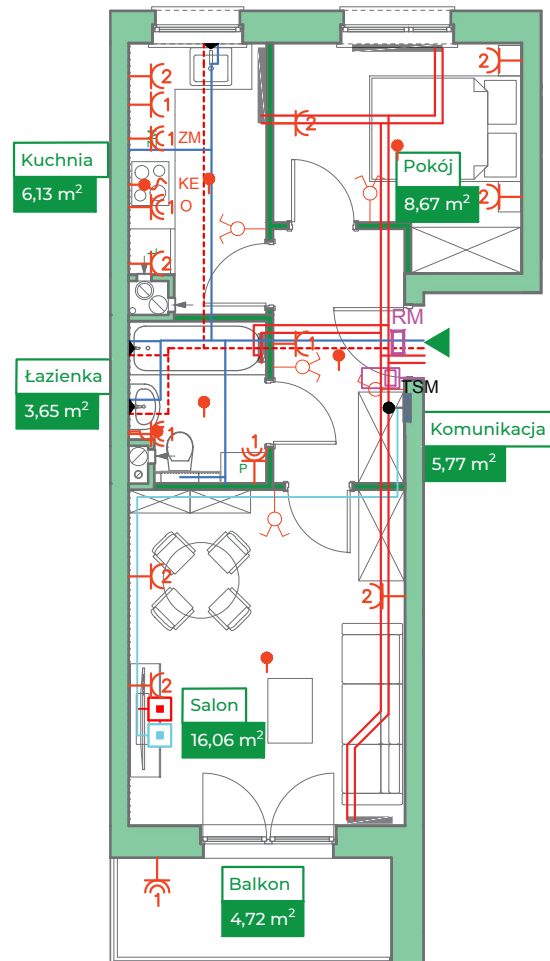

**Przykładowa aranżacja**

**Przebieg instalacji**

**Sytuacja**

**Rzut kondygnacji**

**Legenda**

-  INSTALACJA GRZEWICZA
-  CIEPŁA WODA
-  ZIMNA WODA
-  INSTALACJE ELEKTRYCZNE
-  OŚWIETLENIE
-  ROZDZIELNICA MIESZKANIOWA
-  TELEKOMUNIKACYJNA SKRZYŃKA MIESZKANIOWA
-  GNIAZDO R145
-  GNIAZDO RTV
-  DOMOFON

ZAKRES PRAC INSTALACYJNYCH WYKONYWANYCH PRZEZ DEWELOPERA:  
 instalacja elektryczna i teletechniczna - w całości zgodnie z PT, bez montażu urządzeń  
 instalacja c.o. - w całości zgodnie z PT  
 instalacje wody ciepłej i zimnej - doprowadzone do łazienki i kuchni bez rozprowadzenia  
 instalacja kanalizacji sanitarnej - doprowadzona do łazienki i kuchni bez rozprowadzenia

0 5m

SKALA 1:100