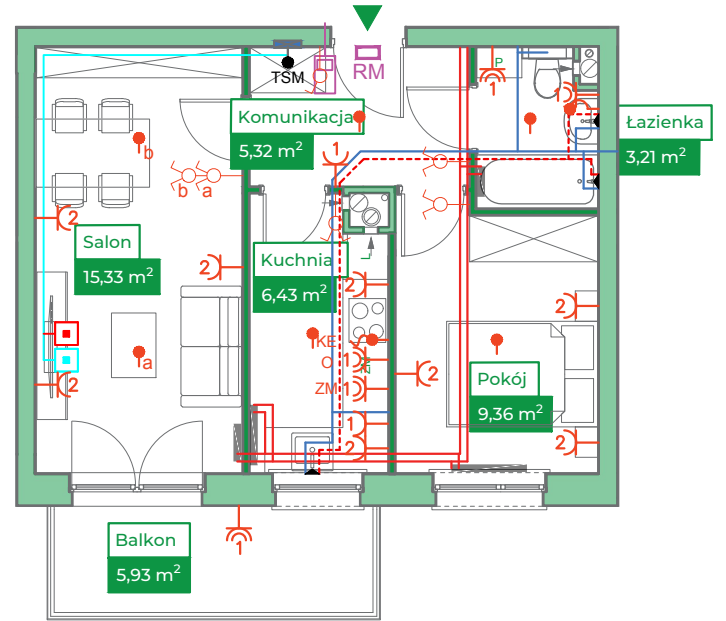

Przykładowa aranżacja

Przebieg instalacji

SKALA 1:100

Sytuacja

Rzut kondygnacji

Legenda

- INSTALACJA GRZEWCZA
- CIEPŁA WODA
- ZIMNA WODA
- INSTALACJE ELEKTRYCZNE
- OŚWIETLENIE
- ROZDZIELNICA MIESZKANIOWA
- TELEKOMUNIKACYJNA SKRZYŃKA MIESZKANIOWA
- GNIAZDO RJ45
- GNIAZDO RTV
- DOMOFON

ZAKRES PRAC INSTALACYJNYCH WYKONYWANYCH PRZEZ DEWELOPERA:
 instalacja elektryczna i teletechniczna - w całości zgodnie z PT, bez montażu urządzeń
 instalacja c.o. - w całości zgodnie z PT
 instalacje wody ciepłej i zimnej - doprowadzone do łazienki i kuchni bez rozprowadzenia
 instalacja kanalizacji sanitarnej - doprowadzona do łazienki i kuchni bez rozprowadzenia