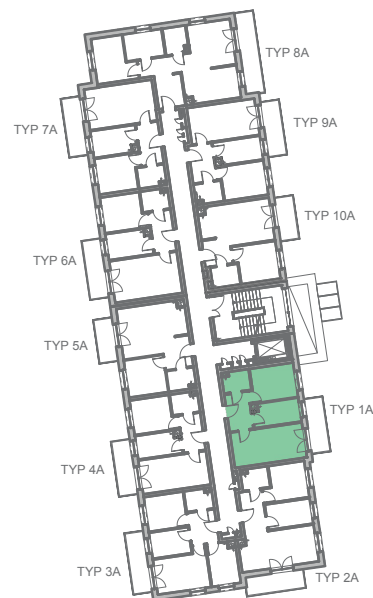

Przykładowa aranżacja

Przebieg instalacji

SKALA 1:100

Sytuacja

Rzut kondygnacji

Legenda

- INSTALACJA GRZEWCZA
- CIEPŁA WODA
- ZIMNA WODA
- INSTALACJE ELEKTRYCZNE
- OŚWIETLENIE
- ROZDZIELNICA MIESZKANIOWA
- TELEKOMUNIKACYJNA SKRZYŃKA MIESZKANIOWA
- GNIAZDO RJ45
- GNIAZDO RTV
- DOMOFON