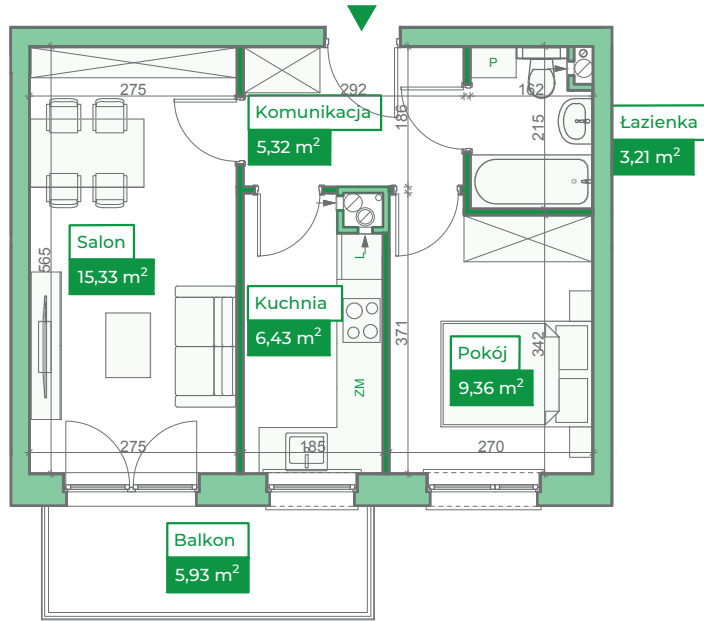

Przykładowa aranżacja

Przebieg instalacji

SKALA 1:100

Sytuacja

Rzut kondygnacji

Legenda

- INSTALACJA GRZEWCZA
- CIEPŁA WODA
- ZIMNA WODA
- INSTALACJE ELEKTRYCZNE
- OŚWIETLENIE
- ROZDZIELNICA MIESZKANIOWA
- TELEKOMUNIKACYJNA SKRZYŃKA MIESZKANIOWA
- GNIAZDO RJ45
- GNIAZDO RTV
- DOMOFON