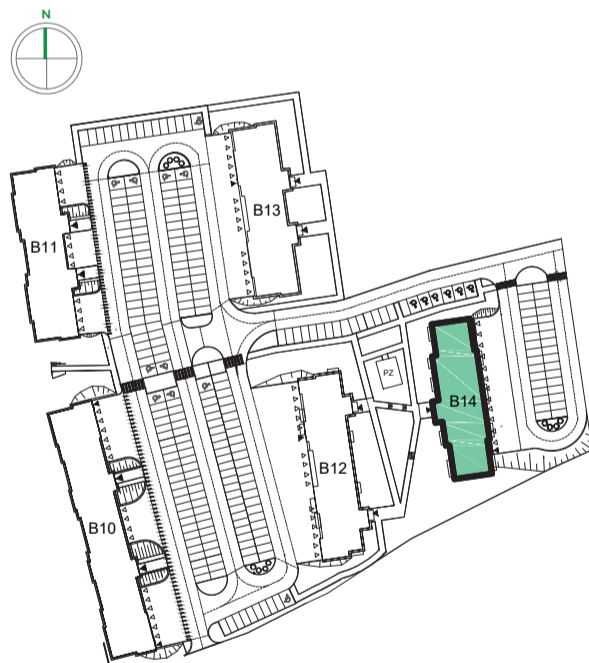

Przykładowa aranżacja

Przebieg instalacji

0 5m

SKALA 1:100

Sytuacja

Rzut kondygnacji

Legenda

- INSTALACJA GRZEWCZA
- CIEPŁA WODA
- ZIMNA WODA
- INSTALACJE ELEKTRYCZNE
- OŚWIETLENIE
- ROZDZIELNICA MIESZKANIOWA
- TELEKOMUNIKACYJNA SKRZYNIKA MIESZKANIOWA
- GNIAZDO R11 + R345
- GNIAZDO RTV
- DOMOFON