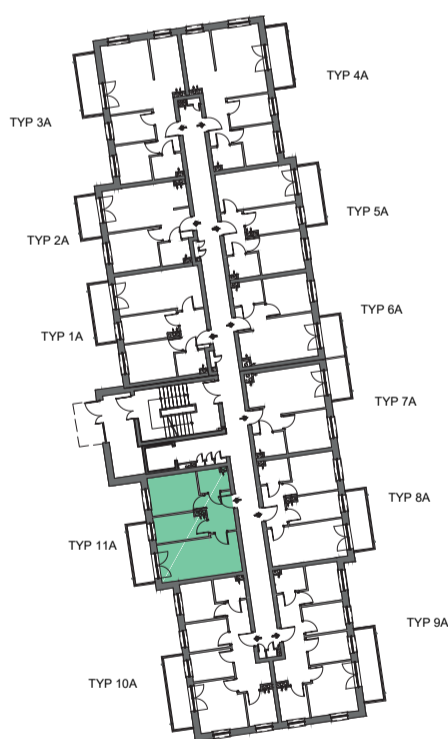

Przykładowa aranżacja

Przebieg instalacji

0 5m

SKALA 1:100

Sytuacja

Rzut kondygnacji

Legenda

- INSTALACJA GRZEWCZA
- CIEPŁA WODA
- ZIMNA WODA
- INSTALACJE ELEKTRYCZNE
- OŚWIETLENIE
- ROZDZIELNICA MIESZKANIOWA
- TELEKOMUNIKACYJNA SKRZYNIKA MIESZKANIOWA
- GNIAZDO R11 + R345
- GNIAZDO RTV
- DOMOFON