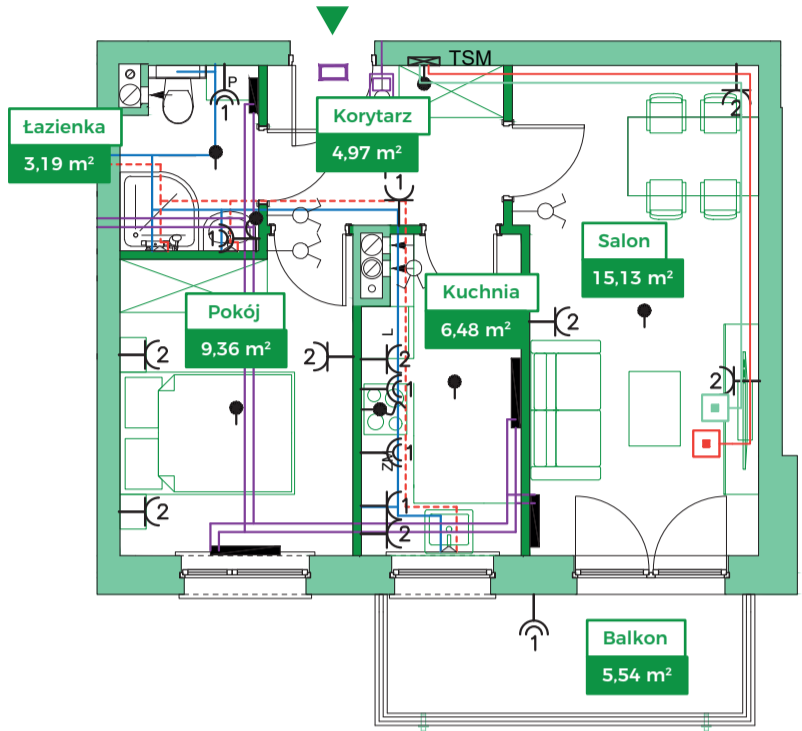

Przykładowa aranżacja

Przebieg instalacji

0 5m

SKALA 1:100

Sytuacja

Rzut kondygnacji

Legenda

- INSTALACJA GRZEWCZA
- CIEPŁA WODA
- ZIMNA WODA
- INSTALACJE ELEKTRYCZNE
- OŚWIETLENIE
- ROZDZIELNICA MIESZKANIOWA
- TELEKOMUNIKACYJNA SKRZYNIKA MIESZKANIOWA
- GNIAZDO R11 + R345
- GNIAZDO RTV
- DOMOFON