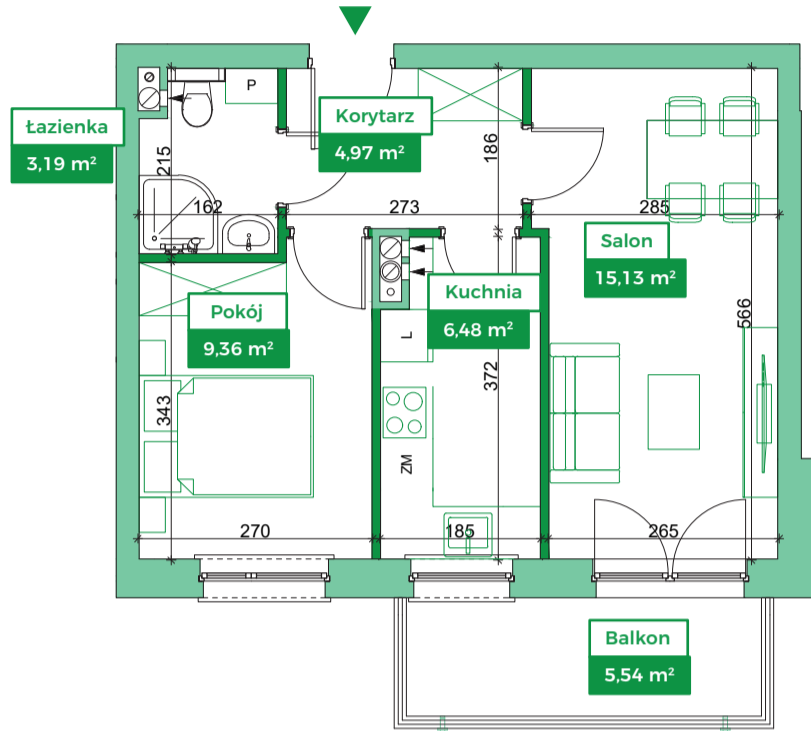

Przykładowa aranżacja

Przebieg instalacji

0 5m

SKALA 1:100

Sytuacja

Rzut kondygnacji

Legenda

- INSTALACJA GRZEWCZA
- CIEPŁA WODA
- ZIMNA WODA
- INSTALACJE ELEKTRYCZNE
- OŚWIETLENIE
- ROZDZIELNICA MIESZKANIOWA
- TELEKOMUNIKACYJNA SKRZYNIKA MIESZKANIOWA
- GNIAZDO R11 + R345
- GNIAZDO RTV
- DOMOFON