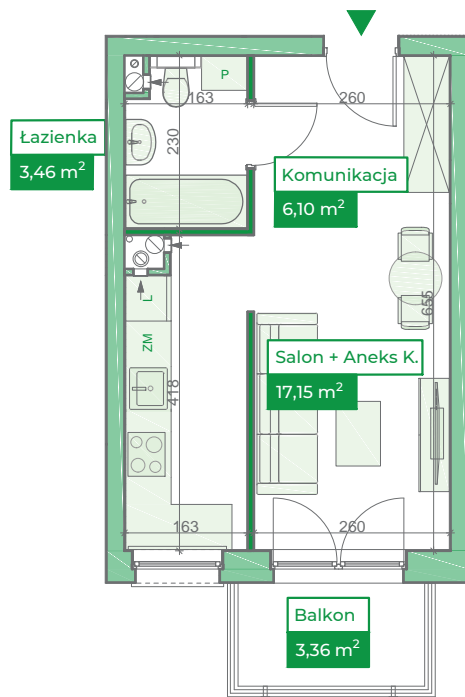

Przykładowa aranżacja

0 5m

SKALA 1:100

Przebieg instalacji

Sytuacja

Rzut kondygnacji

Legenda

-  INSTALACJA GRZEWICZA
-  CIEPŁA WODA
-  ZIMNA WODA
-  INSTALACJE ELEKTRYCZNE
-  OŚWIETLENIE
-  ROZDZIELNICA MIESZKANIOWA
-  TELEKOMUNIKACYJNA SKRZYŃKA MIESZKANIOWA
-  GNIAZDO RJ45
-  GNIAZDO RTV
-  DOMOFON