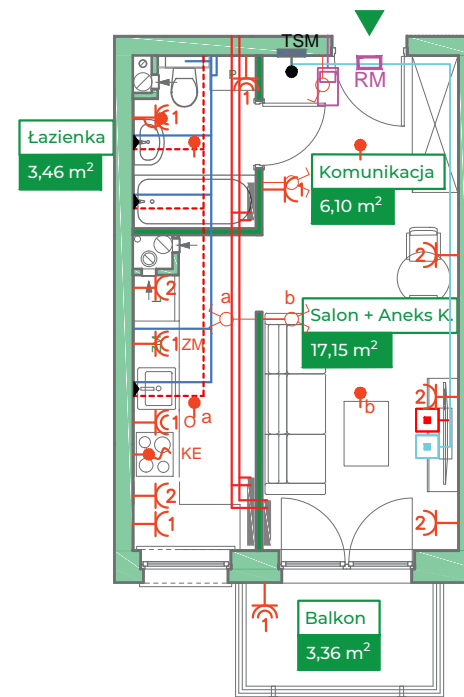

Przykładowa aranżacja

0 5m

SKALA 1:100

Przebieg instalacji

Sytuacja

Rzut kondygnacji

Legenda

-  INSTALACJA GRZEWICZA
-  CIEPŁA WODA
-  ZIMNA WODA
-  INSTALACJE ELEKTRYCZNE
-  OŚWIETLENIE
-  ROZDZIELNICA MIESZKANIOWA
-  TELEKOMUNIKACYJNA SKRZYŃKA MIESZKANIOWA
-  GNIAZDO RJ45
-  GNIAZDO RTV
-  DOMOFON

ZAKRES PRAC INSTALACYJNYCH WYKONYWANYCH PRZEZ DEWELOPERA:
 instalacja elektryczna i teletechniczna - w całości zgodnie z PT, bez montażu urządzeń
 instalacja c.o. - w całości zgodnie z PT
 instalacje wody ciepłej i zimnej - doprowadzone do łazienki i kuchni bez rozprowadzenia
 instalacja kanalizacji sanitarnej - doprowadzona do łazienki i kuchni bez rozprowadzenia