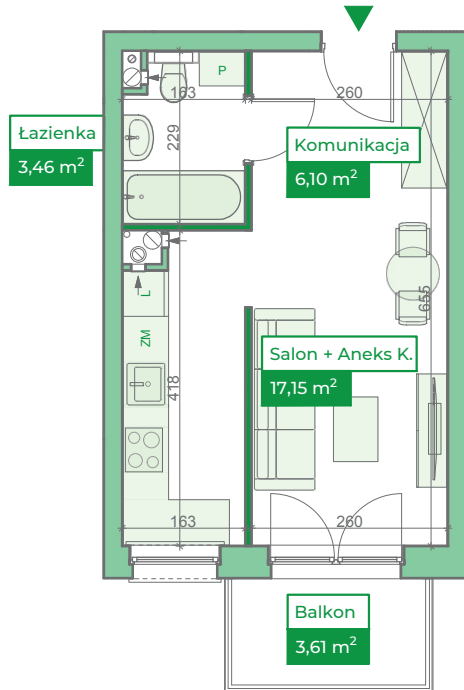

**Przykładowa aranżacja**

0 5m

SKALA 1:100

**Przebieg instalacji**

**Sytuacja**

**Rzut kondygnacji**

**Legenda**

- INSTALACJA GRZEWCZA
- CIEPŁA WODA
- ZIMNA WODA
- INSTALACJE ELEKTRYCZNE
- OŚWIETLENIE
- ROZDZIELNICA MIESZKANIOWA
- TELEKOMUNIKACYJNA SKRZYŃKA MIESZKANIOWA
- GNIAZDO RJ45
- GNIAZDO RTV
- DOMOFON