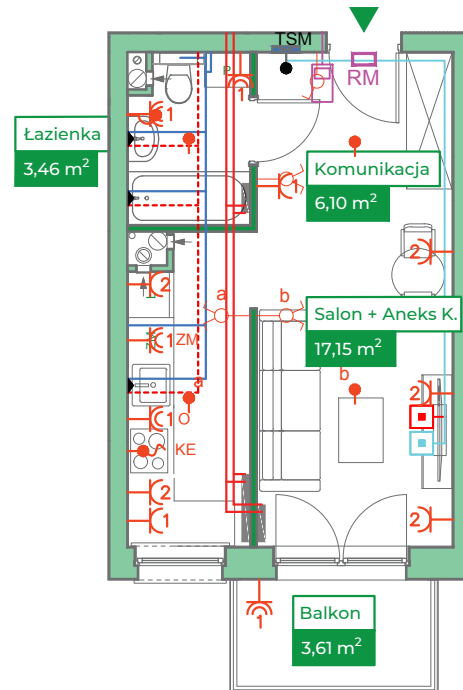

**Przykładowa aranżacja**

0 5m

SKALA 1:100

**Przebieg instalacji**

**Sytuacja**

**Rzut kondygnacji**

**Legenda**

- INSTALACJA GRZEWCZA
- CIEPŁA WODA
- ZIMNA WODA
- INSTALACJE ELEKTRYCZNE
- OŚWIETLENIE
- ROZDZIELNICA MIESZKANIOWA
- TELEKOMUNIKACYJNA SKRZYŃKA MIESZKANIOWA
- GNIAZDO RJ45
- GNIAZDO RTV
- DOMOFON