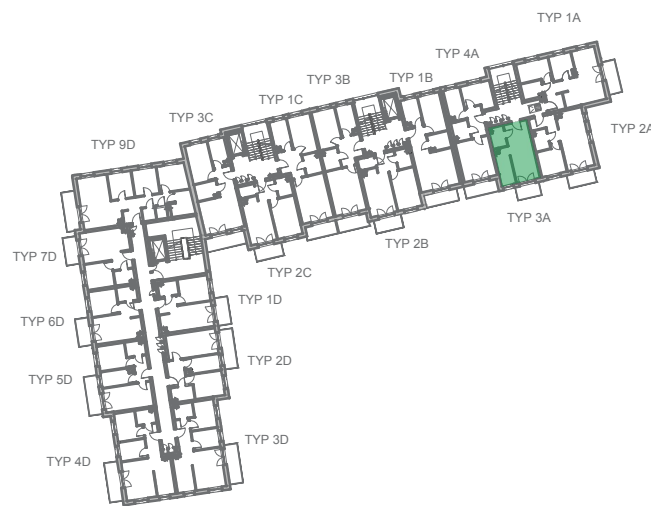

**Przykładowa aranżacja**

0 5m

SKALA 1:100

**Przebieg instalacji**

**Sytuacja**

**Rzut kondygnacji**

**Legenda**

- INSTALACJA GRZEWCZA
- CIEPŁA WODA
- ZIMNA WODA
- INSTALACJE ELEKTRYCZNE
- OŚWIETLENIE
- ROZDZIELNICA MIESZKANIOWA
- TELEKOMUNIKACYJNA SKRZYŃKA MIESZKANIOWA
- GNIAZDO RJ45
- GNIAZDO RTV
- DOMOFON