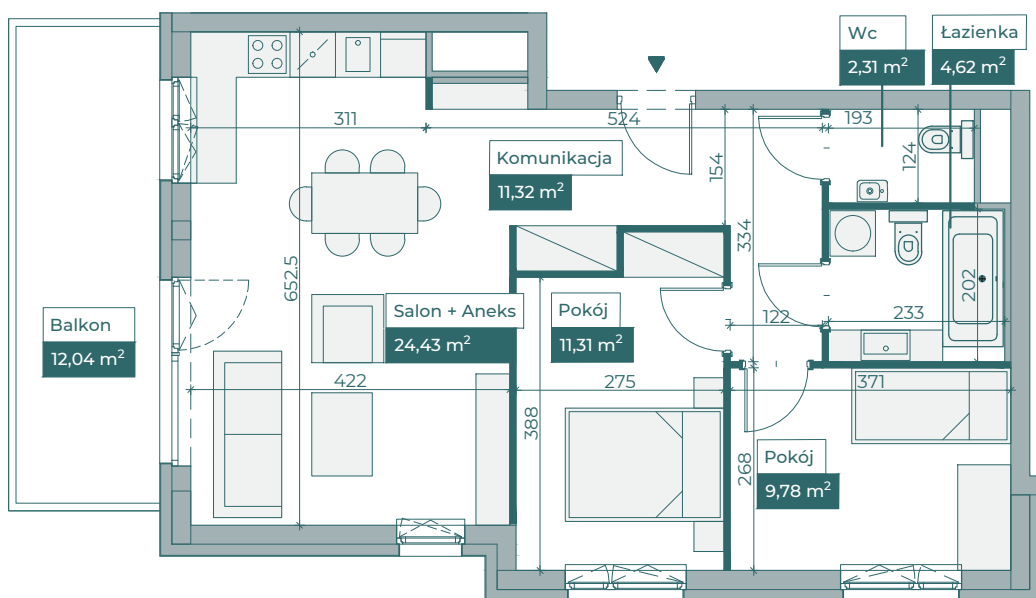

## Przykładowa aranżacja

## Przebieg instalacji

0 5m

SKALA 1:100