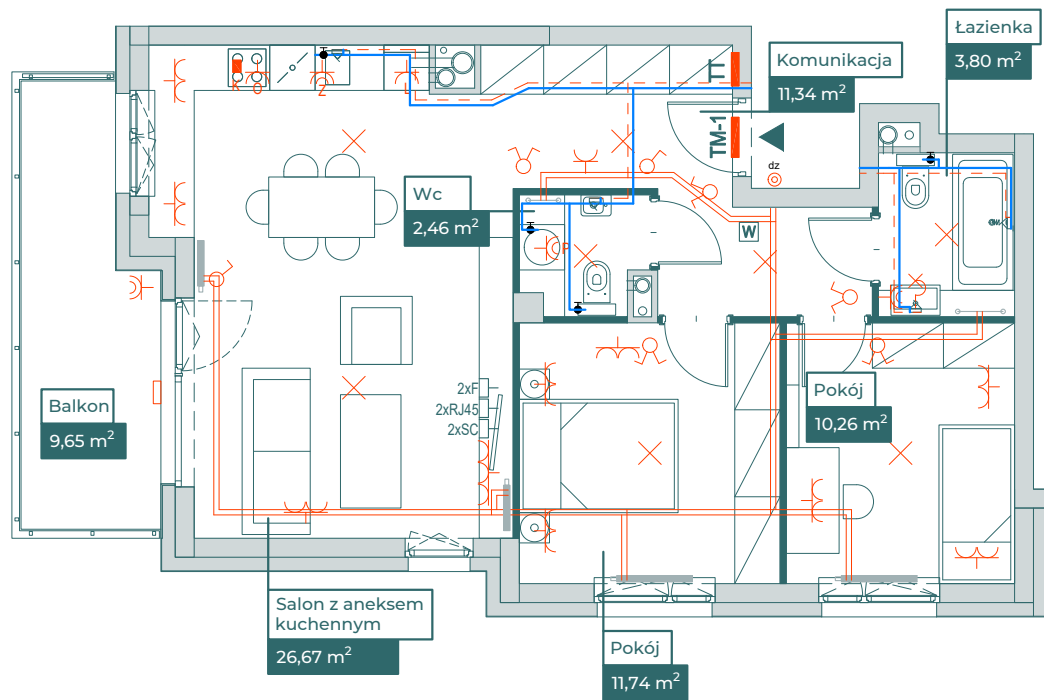

Przykładowa aranżacja

Sytuacja

Rzut kondygnacji ze wskazaniem lokalu

Przebieg instalacji

0 5m

SKALA 1:100

Dział sprzedaży mieszkań

Budowlana 3 tel +48 697 611 323
10-424 Olsztyn mieszkania@arbet.olsztyn.pl

www.arbet.olsztyn.pl

PROJEKT JEST CHRONIONY PRAWEM AUTORSKIM.
WYKORZYSTYWANIE, KOPIOWANIE I ROZPOWSZECHNIANIE BEZ ZGODY I WIEDZY AUTORA JEST ZABRONIONE.

Zakres prac instalacyjnych wykonywanych przez dewelopera: 1) instalacja elektryczna i teletechniczna - w całości zgodnie z PB, bez montażu urządzeń, 2) instalacja c.o. - w całości zgodnie z PB, 3) instalacje wody ciepłej i zimnej - doprowadzone do łazienki i kuchni bez rozprowadzenia, 4) instalacja kanalizacji sanitarnej - doprowadzona do łazienki i kuchni bez rozprowadzenia. Aranżacja i wyposażenie lokalu są przykładowe i nie stanowią oferty handlowej w rozumieniu kodeksu cywilnego, ani nie mogą stanowić podstawy do dochodzenia jakichkolwiek roszczeń względem sprzedającego. Wymiary podano na podstawie Projektu Budowlanego. W toku budowy mogą wystąpić różnice w stosunku do projektu, wynikające ze specyfiki prac budowlanych.