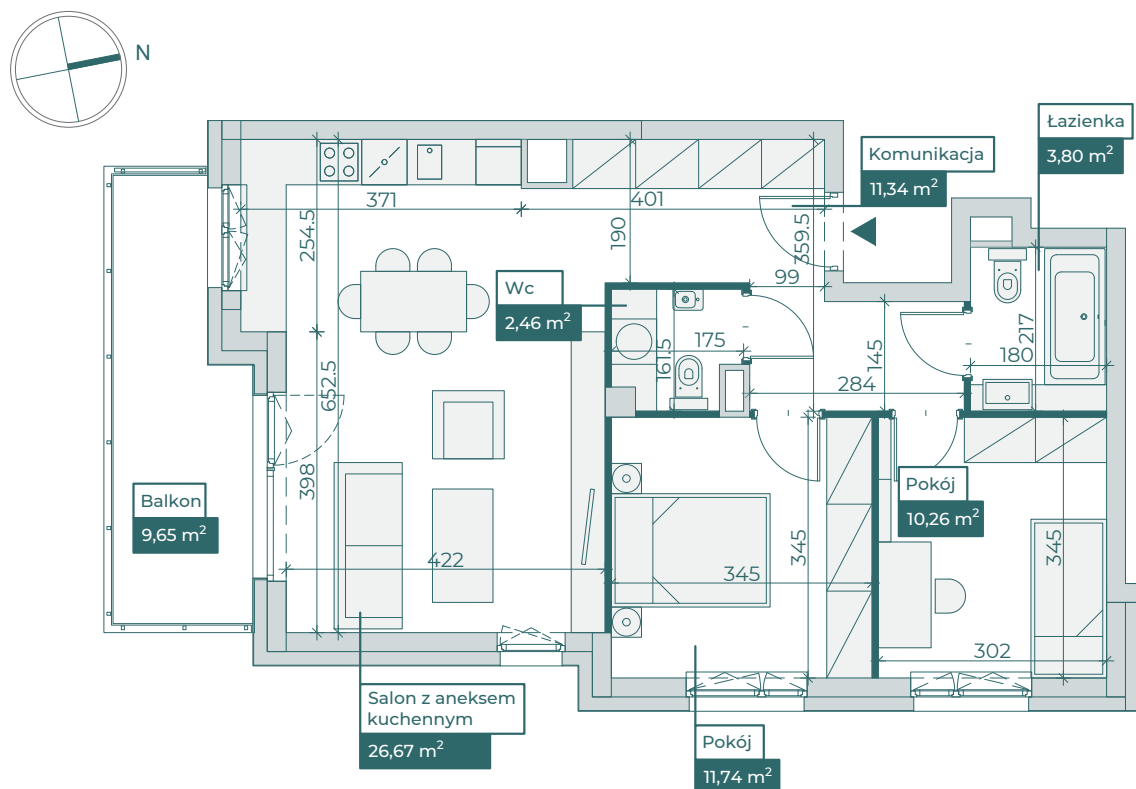

Przykładowa aranżacja

Sytuacja

Rzut kondygnacji ze wskazaniem lokalu

Przebieg instalacji

0 5m

SKALA 1:100

Dział sprzedaży mieszkań

Budowlana 3 tel +48 697 611 323
10-424 Olsztyn mieszkania@arbet.olsztyn.pl

www.arbet.olsztyn.pl

PROJEKT JEST CHRONIONY PRAWEM AUTORSKIM.
WYKORZYSTYWANIE, KOPIOWANIE I ROZPOWSZECHNIANIE BEZ ZGODY I WIEDZY AUTORA JEST ZABRONIONE.

Zakres prac instalacyjnych wykonywanych przez dewelopera: 1) instalacja elektryczna i teletechniczna - w całości zgodnie z PB, bez montażu urządzeń, 2) instalacja c.o. - w całości zgodnie z PB, 3) instalacje wody ciepłej i zimnej - doprowadzone do łazienki i kuchni bez rozprowadzenia, 4) instalacja kanalizacji sanitarnej - doprowadzona do łazienki i kuchni bez rozprowadzenia. Aranżacja i wyposażenie lokalu są przykładowe i nie stanowią oferty handlowej w rozumieniu kodeksu cywilnego, ani nie mogą stanowić podstawy do dochodzenia jakichkolwiek roszczeń względem sprzedającego. Wymiary podano na podstawie Projektu Budowlanego. W toku budowy mogą wystąpić różnice w stosunku do projektu, wynikające ze specyfiki prac budowlanych.