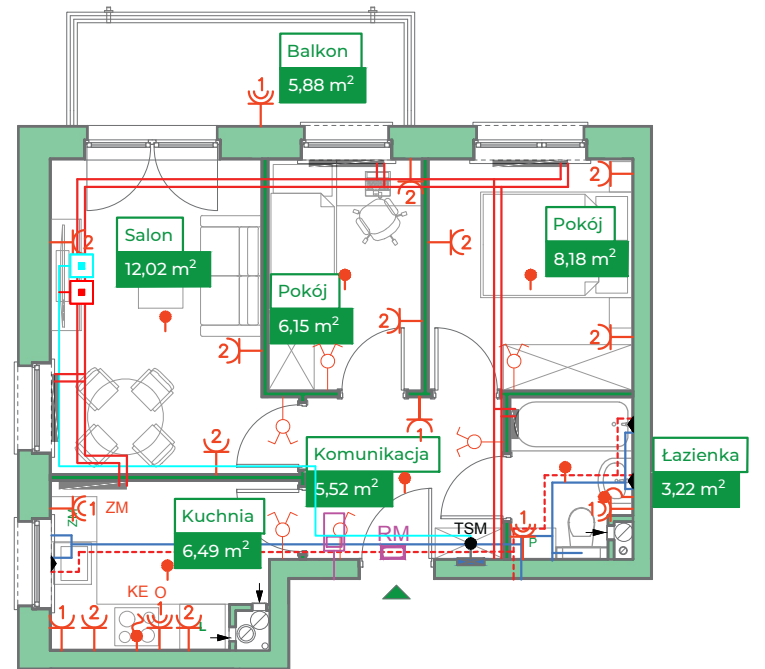

Przykładowa aranżacja

Przebieg instalacji

SKALA 1:100

Sytuacja

Rzut kondygnacji

Legenda

- INSTALACJA GRZEWcza
- CIEPŁA WODA
- ZIMNA WODA
- INSTALACJE ELEKTRYCZNE
- OŚWIETLENIE
- RM ROZDZIELNICA MIESZKANIOWA
- TSM TELEKOMUNIKACYJNA SKRZYNIKA MIESZKANIOWA
- GNIAZDO RJ45
- GNIAZDO RTV
- DOMOFON

ZAKRES PRAC INSTALACYJNYCH WYKONYWANYCH PRZEZ DEWELOPERA:
 instalacja elektryczna i teletechniczna - w całości zgodnie z PT, bez montażu urządzeń
 instalacja c.o. - w całości zgodnie z PT
 instalacje wody ciepłej i zimnej - doprowadzone do łazienki i kuchni bez rozprowadzenia
 instalacja kanalizacji sanitarnej - doprowadzona do łazienki i kuchni bez rozprowadzenia