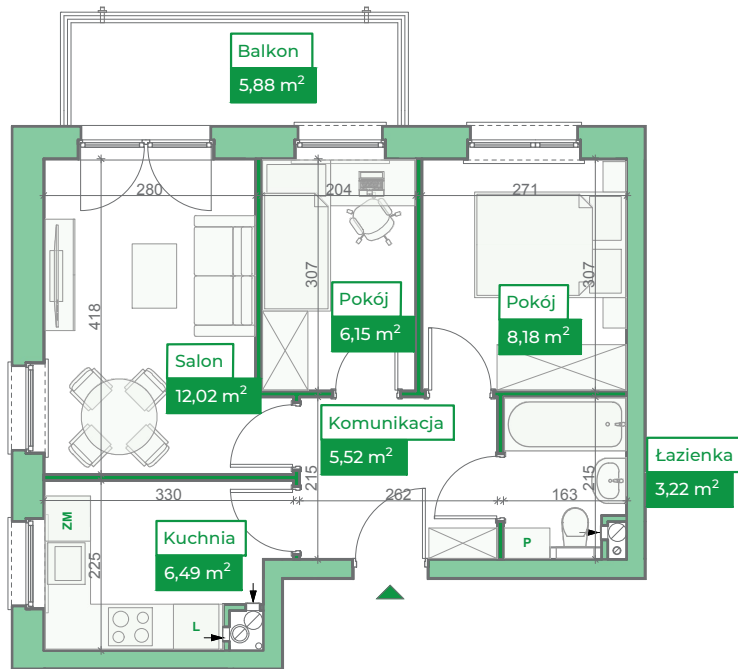

Przykładowa aranżacja

Przebieg instalacji

SKALA 1:100

Sytuacja

Rzut kondygnacji

Legenda

- INSTALACJA GRZEWcza
- CIEPŁA WODA
- ZIMNA WODA
- INSTALACJE ELEKTRYCZNE
- OŚWIETLENIE
- RM ROZDZIELNICA MIESZKANIOWA
- TSM TELEKOMUNIKACYJNA SKRZYNIKA MIESZKANIOWA
- GNIAZDO RJ45
- GNIAZDO RTV
- DOMOFON