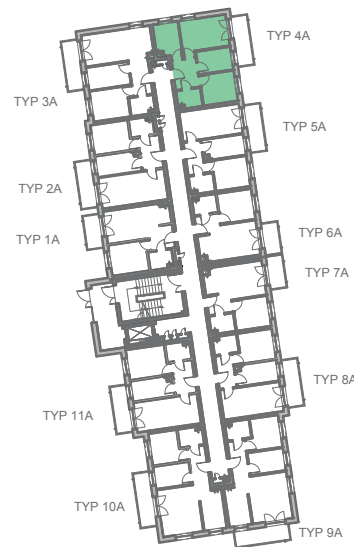

Przykładowa aranżacja

Przebieg instalacji

SKALA 1:100

Sytuacja

Rzut kondygnacji

Legenda

- INSTALACJA GRZEWcza
- CIEPŁA WODA
- ZIMNA WODA
- INSTALACJE ELEKTRYCZNE
- OŚWIETLENIE
- RM ROZDZIELNICA MIESZKANIOWA
- TSM TELEKOMUNIKACYJNA SKRZYNIKA MIESZKANIOWA
- GNIAZDO RJ45
- GNIAZDO RTV
- DOMOFON