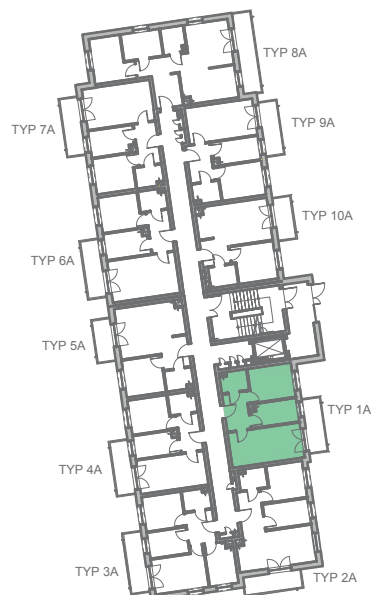

Przykładowa aranżacja

Przebieg instalacji

0 5m

SKALA 1:100

Sytuacja

Rzut kondygnacji

Legenda

-  INSTALACJA GRZEWCZA
-  CIEPŁA WODA
-  ZIMNA WODA
-  INSTALACJE ELEKTRYCZNE
-  OŚWIETLENIE
-  RM ROZDZIELNICA MIESZKANIOWA
-  TSM TELEKOMUNIKACYJNA SKRZYŃKA MIESZKANIOWA
-  GNIAZDO RJ45
-  GNIAZDO RTV
-  DOMOFON