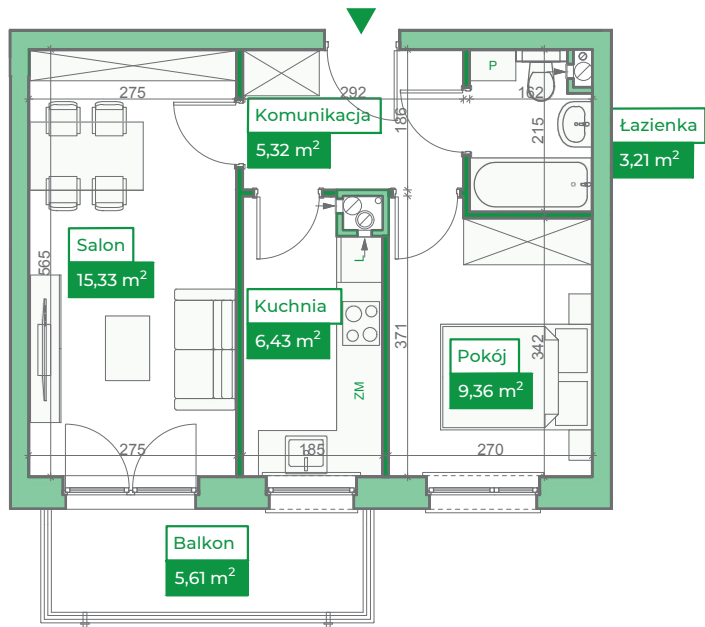

Przykładowa aranżacja

Przebieg instalacji

0 5m

SKALA 1:100

Sytuacja

Rzut kondygnacji

Legenda

-  INSTALACJA GRZEWCZA
-  CIEPŁA WODA
-  ZIMNA WODA
-  INSTALACJE ELEKTRYCZNE
-  OŚWIETLENIE
-  RM ROZDZIELNICA MIESZKANIOWA
-  TSM TELEKOMUNIKACYJNA SKRZYŃKA MIESZKANIOWA
-  GNIAZDO RJ45
-  GNIAZDO RTV
-  DOMOFON