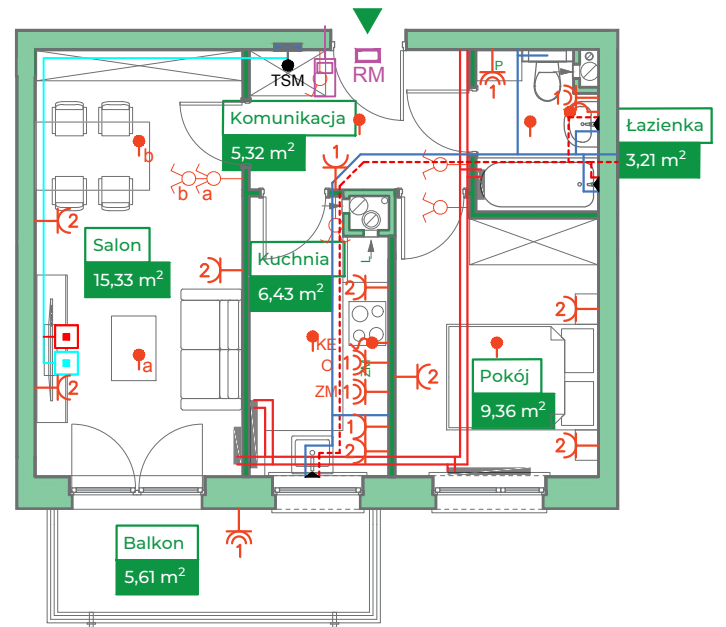

Przykładowa aranżacja

Przebieg instalacji

0 5m

SKALA 1:100

Sytuacja

Rzut kondygnacji

Legenda

-  INSTALACJA GRZEWCZA
-  CIEPŁA WODA
-  ZIMNA WODA
-  INSTALACJE ELEKTRYCZNE
-  OŚWIETLENIE
-  RM ROZDZIELNICA MIESZKANIOWA
-  TSM TELEKOMUNIKACYJNA SKRZYŃKA MIESZKANIOWA
-  GNIAZDO RJ45
-  GNIAZDO RTV
-  DOMOFON

ZAKRES PRAC INSTALACYJNYCH WYKONYWANYCH PRZEZ DEWELOPERA:
 instalacja elektryczna i teletechniczna - w całości zgodnie z PT, bez montażu urządzeń
 instalacja c.o. - w całości zgodnie z PT
 instalacje wody ciepłej i zimnej - doprowadzone do łazienki i kuchni bez rozprowadzenia
 instalacja kanalizacji sanitarnej - doprowadzona do łazienki i kuchni bez rozprowadzenia