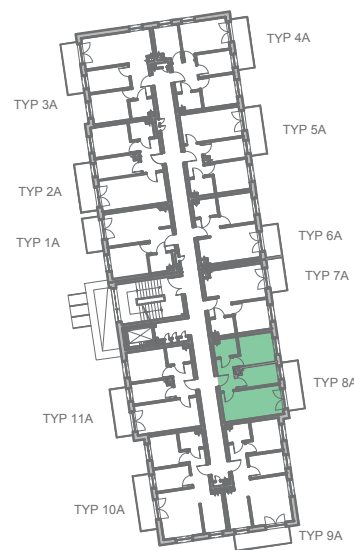

Przykładowa aranżacja
Przebieg instalacji

0 5m

SKALA 1:100

Sytuacja
Rzut kondygnacji
Legenda

- INSTALACJA GRZEWcza
- CIEPŁA WODA
- ZIMNA WODA
- INSTALACJE ELEKTRYCZNE
- OŚWIETLENIE
- RM ROZDZIELNICA MIESZKANIOWA
- TSM TELEKOMUNIKACYJNA SKRZYNIKA MIESZKANIOWA
- GNIAZDO RJ45
- GNIAZDO RTV
- DOMOFON