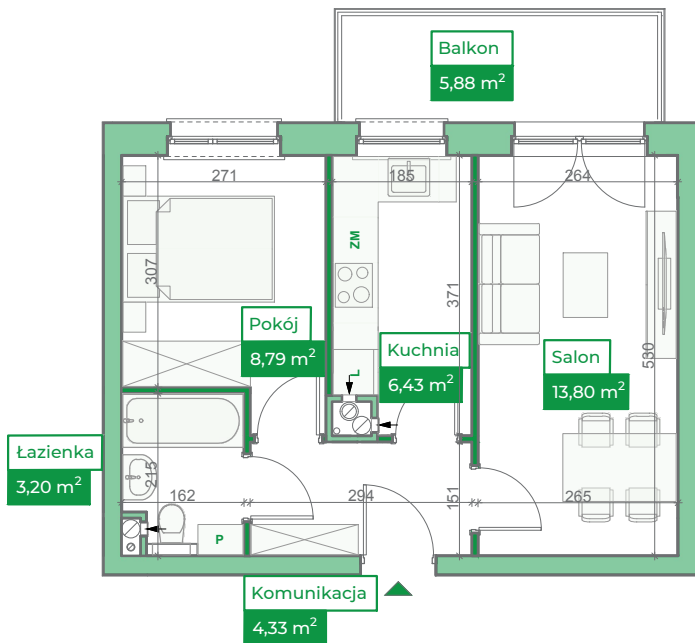

Przykładowa aranżacja
Przebieg instalacji

0 5m

SKALA 1:100

Sytuacja
Rzut kondygnacji
Legenda

- INSTALACJA GRZEWcza
- CIEPŁA WODA
- ZIMNA WODA
- INSTALACJE ELEKTRYCZNE
- OŚWIETLENIE
- RM ROZDZIELNICA MIESZKANIOWA
- TSM TELEKOMUNIKACYJNA SKRZYNIKA MIESZKANIOWA
- GNIAZDO RJ45
- GNIAZDO RTV
- DOMOFON