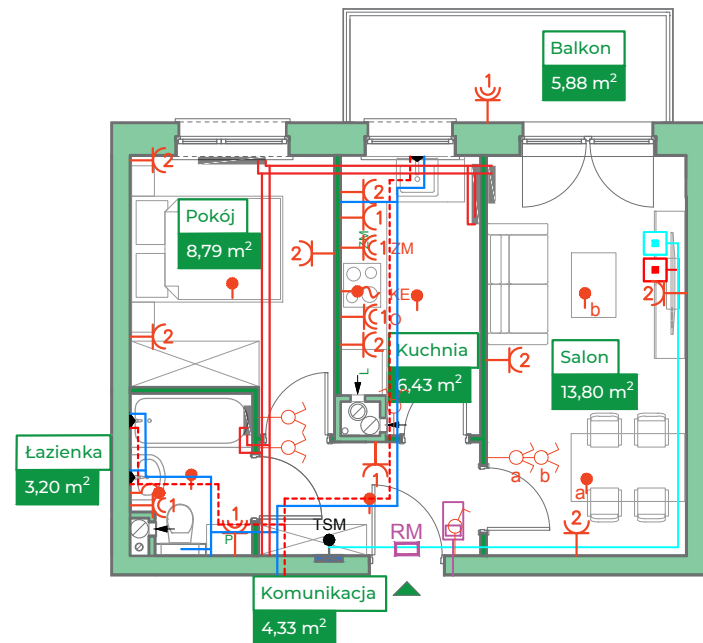

Przykładowa aranżacja
Przebieg instalacji

0 5m

SKALA 1:100

Sytuacja
Rzut kondygnacji
Legenda

- INSTALACJA GRZEWcza
- CIEPŁA WODA
- ZIMNA WODA
- INSTALACJE ELEKTRYCZNE
- OŚWIETLENIE
- RM ROZDZIELNICA MIESZKANIOWA
- TSM TELEKOMUNIKACYJNA SKRZYNIKA MIESZKANIOWA
- GNIAZDO RJ45
- GNIAZDO RTV
- DOMOFON

ZAKRES PRAC INSTALACYJNYCH WYKONYWANYCH PRZEZ DEWELOPERA:
 instalacja elektryczna i teletechniczna - w całości zgodnie z PT, bez montażu urządzeń
 instalacja c.o. - w całości zgodnie z PT
 instalacje wody ciepłej i zimnej - doprowadzone do łazienki i kuchni bez rozprowadzenia
 instalacja kanalizacji sanitarnej - doprowadzona do łazienki i kuchni bez rozprowadzenia