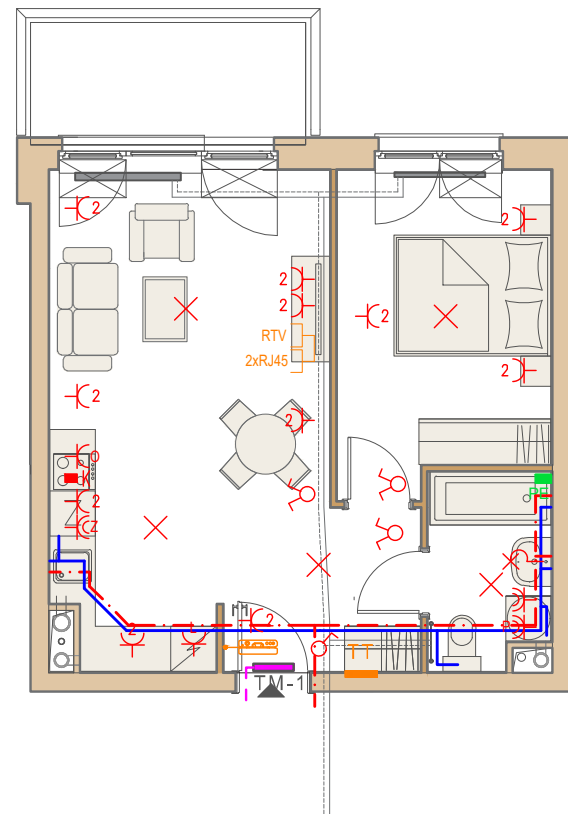

Przykładowa aranżacja

Przebieg instalacji

SKALA 1:100

Sytuacja

Rzut kondygnacji

Legenda

- CENTRALNE OGRZEWANIE
- CIEPŁA WODA
- ZIMNA WODA
- GNIAZDA TELETECHNICZNE
- INSTALACJE ELEKTRYCZNE
- ELEKTRYCZNA TABLICA MIESZKANIOWA
- TECHNICZNA SKRZYNIKA MULTIMEDIALNA
- DOMOFON