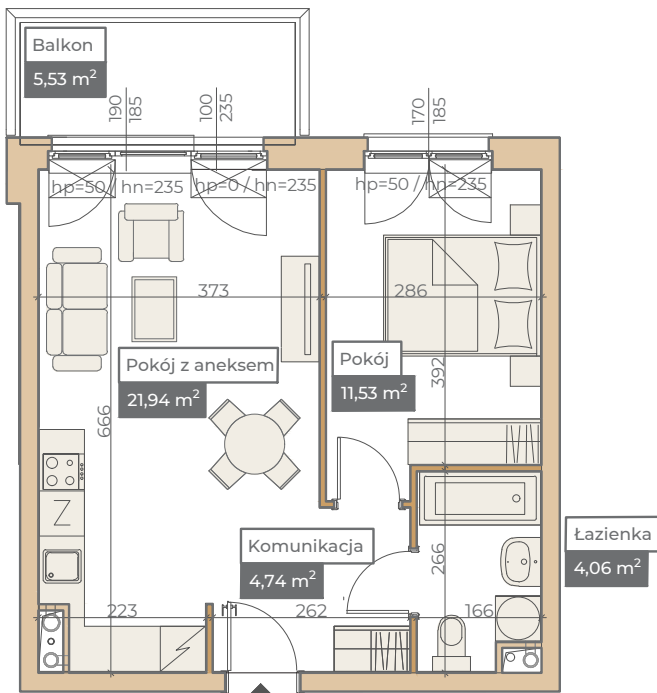

Przykładowa aranżacja

Przebieg instalacji

SKALA 1:100

Sytuacja

Rzut kondygnacji

Legenda

- CENTRALNE OGRZEWANIE
- CIEPŁA WODA
- ZIMNA WODA
- GNIAZDA TELETECHNICZNE
- INSTALACJE ELEKTRYCZNE
- ELEKTRYCZNA TABLICA MIESZKANIOWA
- TECHNICZNA SKRZYNIKA MULTIMEDIALNA
- DOMOFON