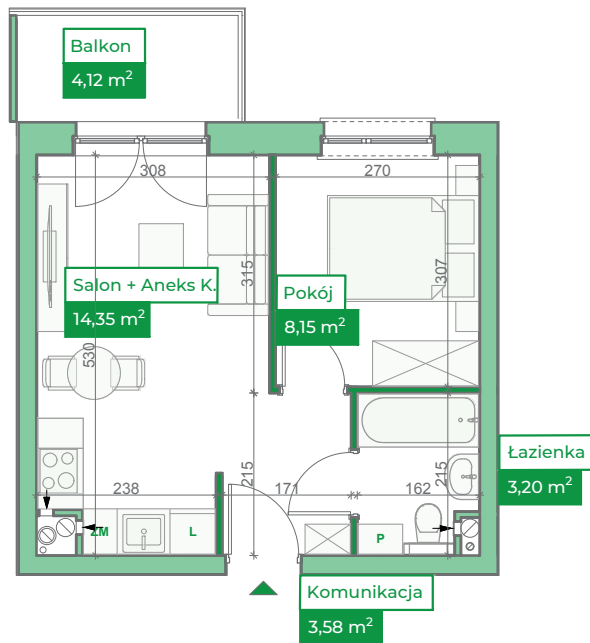

**Przykładowa aranżacja**

SKALA 1:100

**Przebieg instalacji**

**Sytuacja**

**Rzut kondygnacji**

**Legenda**

-  INSTALACJA GRZEWcza
-  CIEPŁA WODA
-  ZIMNA WODA
-  INSTALACJE ELEKTRYCZNE
-  OŚWIETLENIE
-  RM ROZDZIELNICA MIESZKANIOWA
-  TSM TELEKOMUNIKACYJNA SKRZYNIKA MIESZKANIOWA
-  GNIAZDO RJ45
-  GNIAZDO RTV
-  DOMOFON