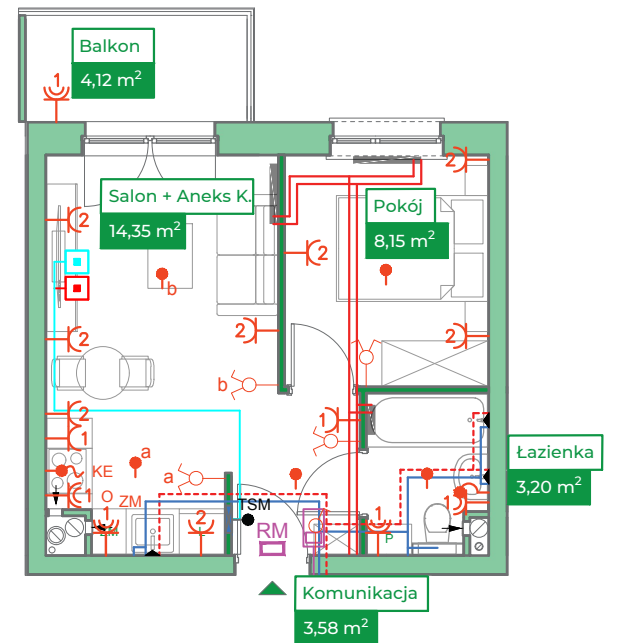

**Przykładowa aranżacja**

SKALA 1:100

**Przebieg instalacji**

**Sytuacja**

**Rzut kondygnacji**

**Legenda**

-  INSTALACJA GRZEWcza
-  CIEPŁA WODA
-  ZIMNA WODA
-  INSTALACJE ELEKTRYCZNE
-  OŚWIETLENIE
-  RM ROZDZIELNICA MIESZKANIOWA
-  TSM TELEKOMUNIKACYJNA SKRZYNIKA MIESZKANIOWA
-  GNIAZDO RJ45
-  GNIAZDO RTV
-  DOMOFON

ZAKRES PRAC INSTALACYJNYCH WYKONYWANYCH PRZEZ DEWELOPERA:  
 instalacja elektryczna i teletechniczna - w całości zgodnie z PT, bez montażu urządzeń  
 instalacja c.o. - w całości zgodnie z PT  
 instalacje wody ciepłej i zimnej - doprowadzone do łazienki i kuchni bez rozprowadzenia  
 instalacja kanalizacji sanitarnej - doprowadzona do łazienki i kuchni bez rozprowadzenia