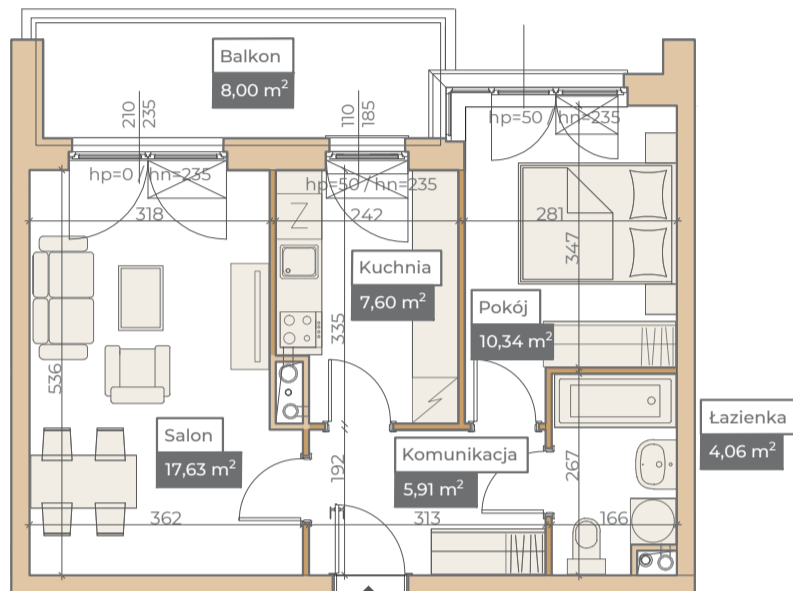

Przykładowa aranżacja
Przebieg instalacji

0 5m

SKALA 1:100

Sytuacja

Rzut kondygnacji

Legenda

- CENTRALNE OGRZEWANIE
- CIEPŁA WODA
- ZIMNA WODA
- GNIAZDA TELETECHNICZNE
- INSTALACJE ELEKTRYCZNE
- ELEKTRYCZNA TABLICA MIESZKANIOWA
- TECHNICZNA SKRZYNIKA MULTIMEDIALNA
- DOMOFON