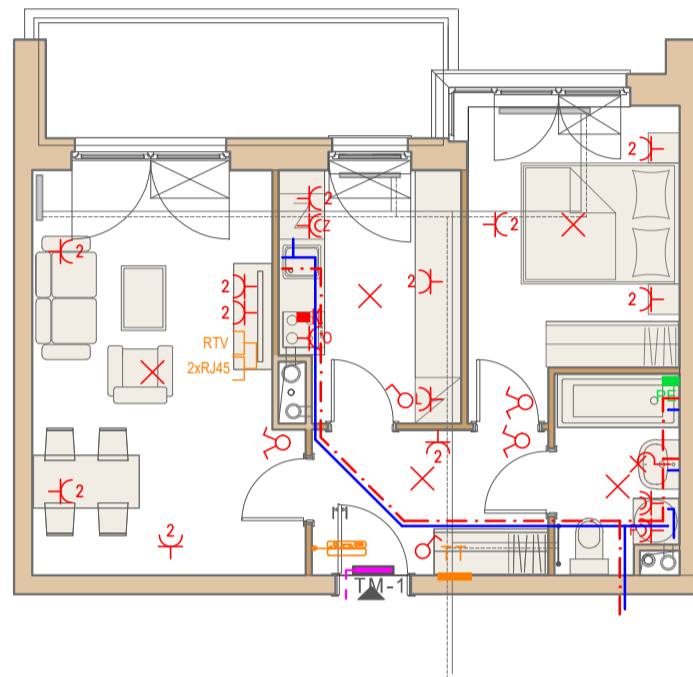

Przykładowa aranżacja
Przebieg instalacji

0 5m

SKALA 1:100

Sytuacja

Rzut kondygnacji

Legenda

- CENTRALNE OGRZEWANIE
- CIEPŁA WODA
- ZIMNA WODA
- GNIAZDA TELETECHNICZNE
- INSTALACJE ELEKTRYCZNE
- ELEKTRYCZNA TABLICA MIESZKANIOWA
- TECHNICZNA SKRZYNIKA MULTIMEDIALNA
- DOMOFON