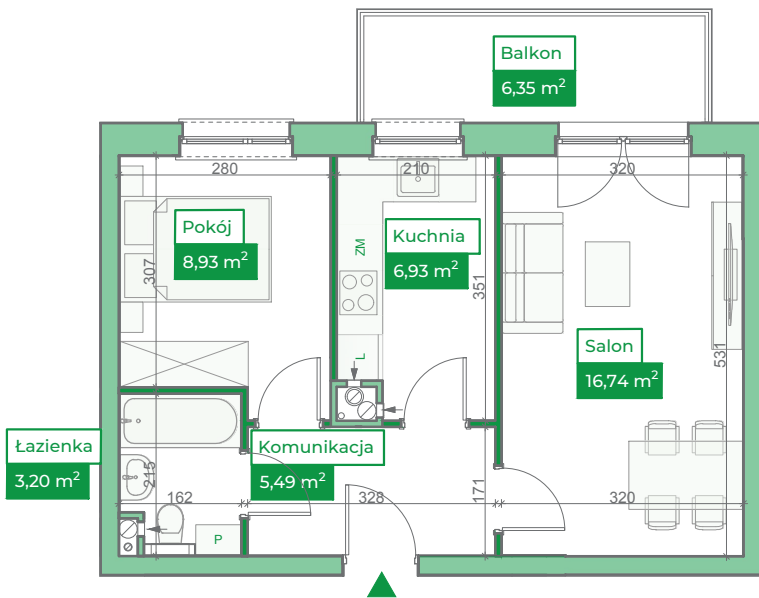

Przykładowa aranżacja
Przebieg instalacji

SKALA 1:100

Sytuacja
Rzut kondygnacji
Legenda

-  INSTALACJA GRZEWICZA
-  CIEPŁA WODA
-  ZIMNA WODA
-  INSTALACJE ELEKTRYCZNE
-  OŚWIETLENIE
-  RM ROZDZIELNICA MIESZKANIOWA
-  TSM TELEKOMUNIKACYJNA SKRZYŃKA MIESZKANIOWA
-  GNIAZDO RJ45
-  GNIAZDO RTV
-  DOMOFON