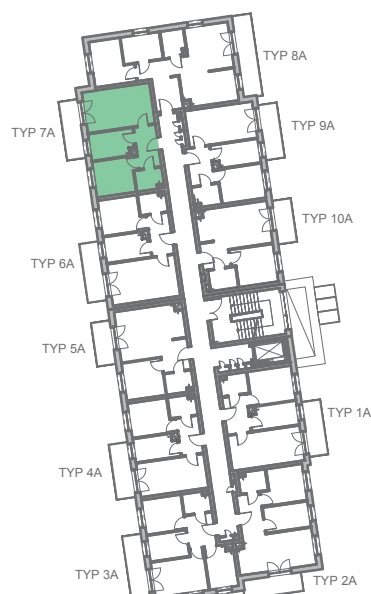

Przykładowa aranżacja
Przebieg instalacji

SKALA 1:100

Sytuacja
Rzut kondygnacji
Legenda

-  INSTALACJA GRZEWICZA
-  CIEPŁA WODA
-  ZIMNA WODA
-  INSTALACJE ELEKTRYCZNE
-  OŚWIETLENIE
-  RM ROZDZIELNICA MIESZKANIOWA
-  TSM TELEKOMUNIKACYJNA SKRZYŃKA MIESZKANIOWA
-  GNIAZDO RJ45
-  GNIAZDO RTV
-  DOMOFON