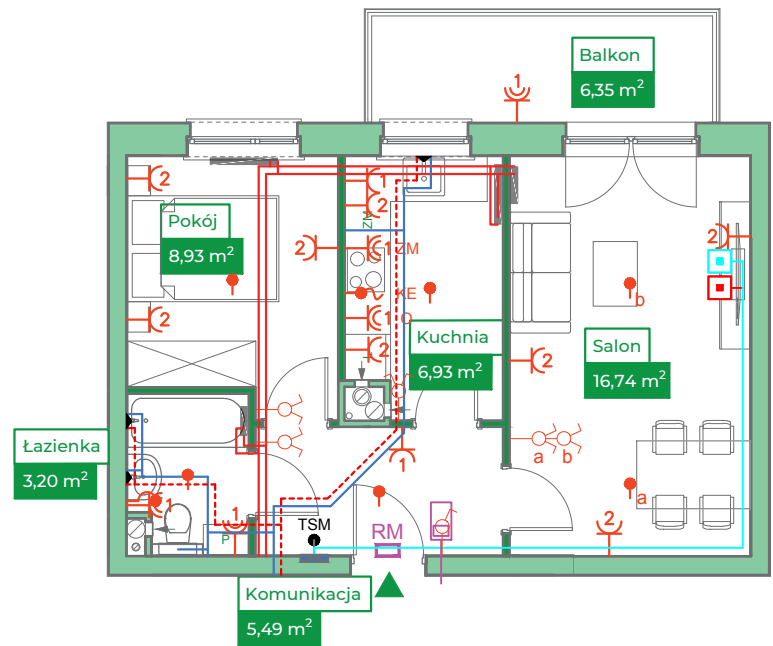

Przykładowa aranżacja
Przebieg instalacji

SKALA 1:100

Sytuacja
Rzut kondygnacji
Legenda

-  INSTALACJA GRZEWICZA
-  CIEPŁA WODA
-  ZIMNA WODA
-  INSTALACJE ELEKTRYCZNE
-  OŚWIETLENIE
-  RM ROZDZIELNICA MIESZKANIOWA
-  TSM TELEKOMUNIKACYJNA SKRZYŃKA MIESZKANIOWA
-  GNIAZDO RJ45
-  GNIAZDO RTV
-  DOMOFON

ZAKRES PRAC INSTALACYJNYCH WYKONYWANYCH PRZEZ DEWELOPERA:
 instalacja elektryczna i teletechniczna - w całości zgodnie z PT, bez montażu urządzeń
 instalacja c.o. - w całości zgodnie z PT
 instalacje wody ciepłej i zimnej - doprowadzone do łazienki i kuchni bez rozprowadzenia
 instalacja kanalizacji sanitarnej - doprowadzona do łazienki i kuchni bez rozprowadzenia