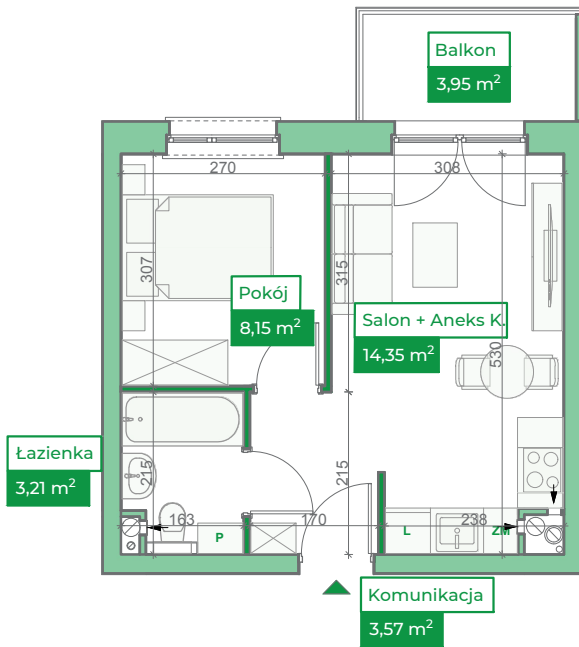

Przykładowa aranżacja

Przebieg instalacji

0 5m

SKALA 1:100

Sytuacja

Rzut kondygnacji

Legenda

- INSTALACJA GRZEWcza
- Ciepła WODA
- ZIMNA WODA
- INSTALACJE ELEKTRYCZNE
- OŚWIETLENIE
- ROZDZIELNICA MIESZKANIOWA
- TELEKOMUNIKACYJNA SKRZYNIKA MIESZKANIOWA
- GNIAZDO RJ45
- GNIAZDO RTV
- DOMOFON