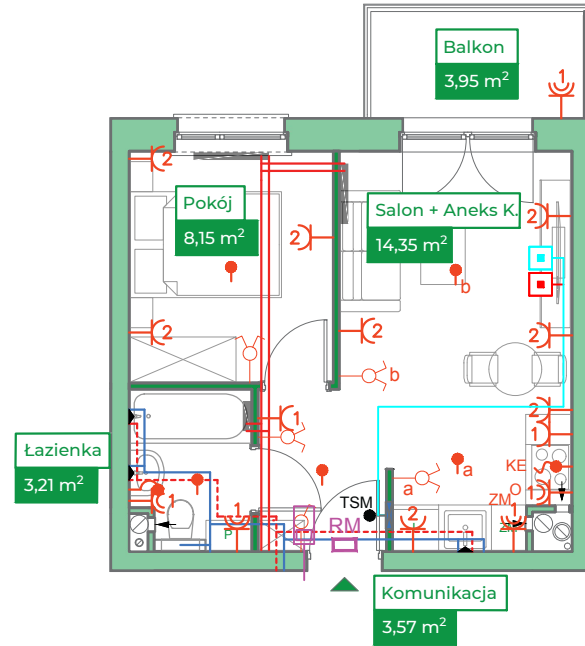

Przykładowa aranżacja

Przebieg instalacji

0 5m

SKALA 1:100

Sytuacja

Rzut kondygnacji

Legenda

- INSTALACJA GRZEWcza
- Ciepła WODA
- ZIMNA WODA
- INSTALACJE ELEKTRYCZNE
- OŚWIETLENIE
- ROZDZIELNICA MIESZKANIOWA
- TELEKOMUNIKACYJNA SKRZYNIKA MIESZKANIOWA
- GNIAZDO RJ45
- GNIAZDO RTV
- DOMOFON

ZAKRES PRAC INSTALACYJNYCH WYKONYWANYCH PRZEZ DEWELOPERA:
 instalacja elektryczna i teletechniczna - w całości zgodnie z PT, bez montażu urządzeń
 instalacja c.o. - w całości zgodnie z PT
 instalacje wody ciepłej i zimnej - doprowadzone do łazienki i kuchni bez rozprowadzenia
 instalacja kanalizacji sanitarnej - doprowadzona do łazienki i kuchni bez rozprowadzenia