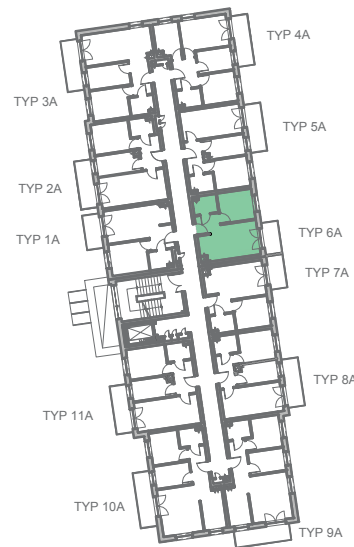

Przykładowa aranżacja

Przebieg instalacji

0 5m

SKALA 1:100

Sytuacja

Rzut kondygnacji

Legenda

- INSTALACJA GRZEWcza
- Ciepła WODA
- ZIMNA WODA
- INSTALACJE ELEKTRYCZNE
- OŚWIETLENIE
- ROZDZIELNICA MIESZKANIOWA
- TELEKOMUNIKACYJNA SKRZYNIKA MIESZKANIOWA
- GNIAZDO RJ45
- GNIAZDO RTV
- DOMOFON