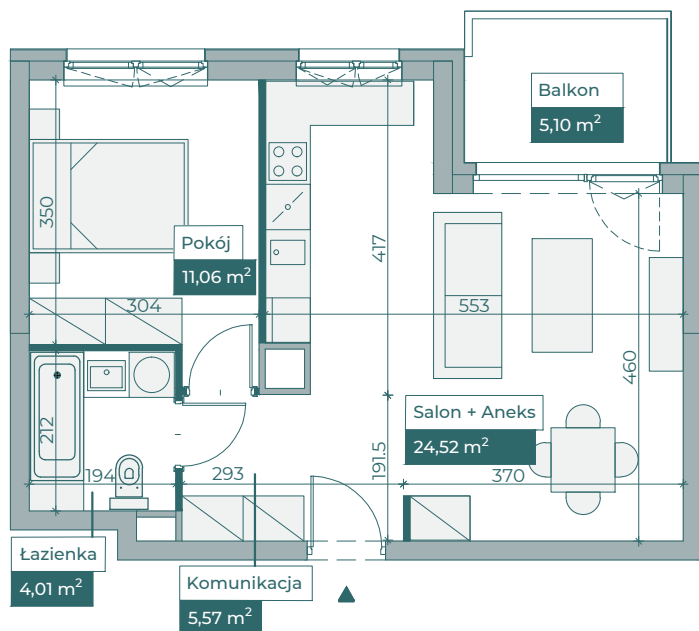

Przykładowa aranżacja

Przebieg instalacji

SKALA 1:100

Sytuacja

Rzut kondygnacji

Legenda

- OBRYS BALKONU POWYŻEJ
- CENTRALNE OGRZEWANIE
- - - CIEPŁA WODA
- ZIMNA WODA
- 2xF, 2xRJ45, 2xSC GNAZDA TELETECHNICZNE
- ⚡ INSTALACJE ELEKTRYCZNE
- TM1/TM2 ROZDZIELNICA ELEKTRYCZNA
- TT ROZDZIELNICA TECHNICZNA
- WD WIDEODOMOFON