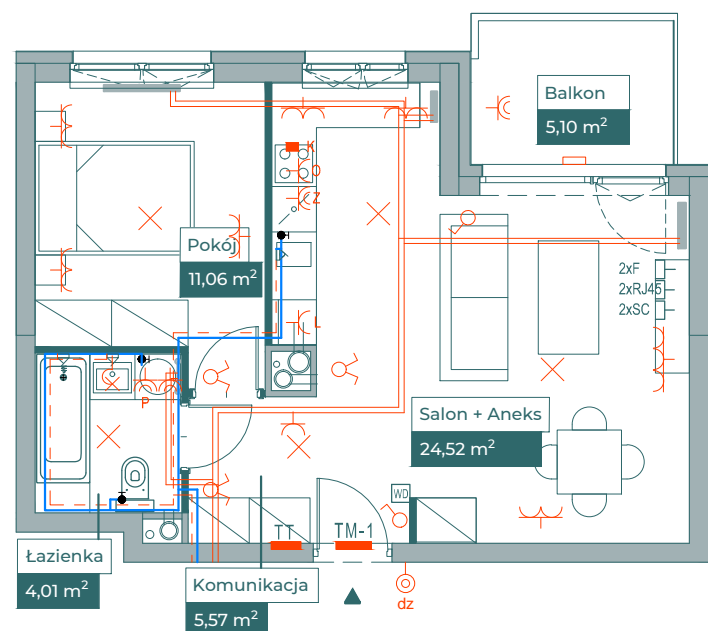

Przykładowa aranżacja

Przebieg instalacji

SKALA 1:100

Sytuacja

Rzut kondygnacji

Legenda

- OBRYS BALKONU POWYŻEJ
- CENTRALNE OGRZEWANIE
- - - CIEPŁA WODA
- ZIMNA WODA
- 2xF, 2xRJ45, 2xSC GNAZDA TELETECHNICZNE
- ⚡ INSTALACJE ELEKTRYCZNE
- TM1/TM2 ROZDZIELNICA ELEKTRYCZNA
- TT ROZDZIELNICA TECHNICZNA
- WD WIDEODOMOFON