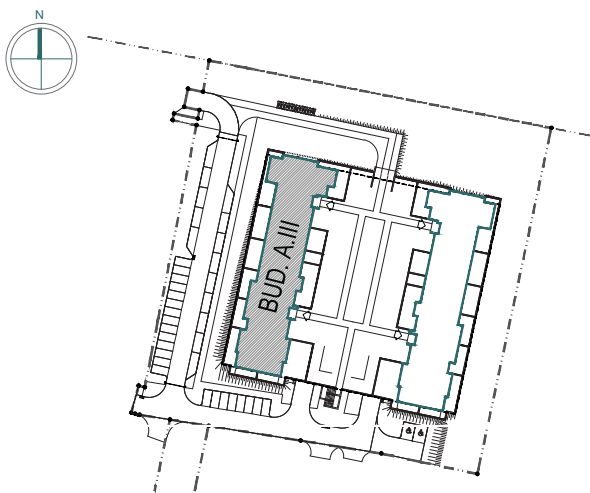

Przykładowa aranżacja

Przebieg instalacji

SKALA 1:100

Sytuacja

Rzut kondygnacji

Legenda

- OBRYS BALKONU POWYŻEJ
- CENTRALNE OGRZEWANIE
- - - CIEPŁA WODA
- ZIMNA WODA
- 2xF, 2xRJ45, 2xSC GNAZDA TELETECHNICZNE
- ⚡ INSTALACJE ELEKTRYCZNE
- TM1/TM2 ROZDZIELNICA ELEKTRYCZNA
- TT ROZDZIELNICA TECHNICZNA
- WD WIDEODOMOFON