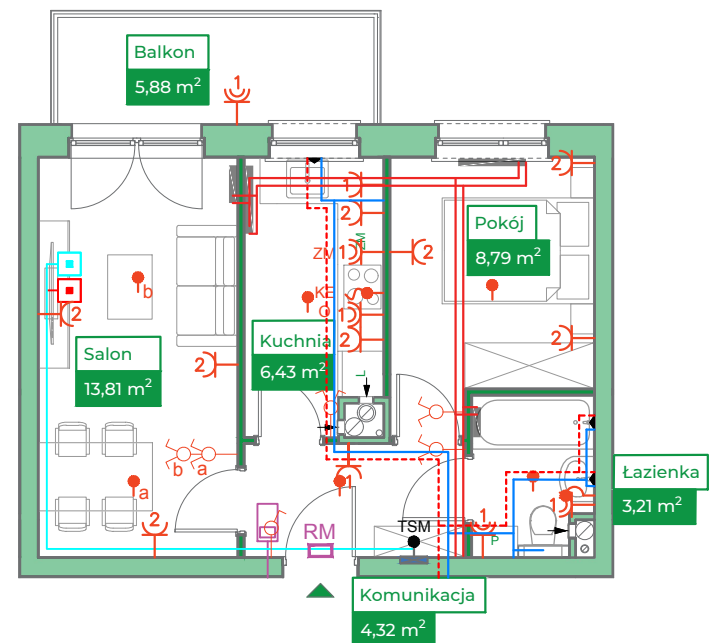

Przykładowa aranżacja

Przebieg instalacji

SKALA 1:100

Sytuacja

Rzut kondygnacji

Legenda

- INSTALACJA GRZEWICZA
- CIEPŁA WODA
- ZIMNA WODA
- INSTALACJE ELEKTRYCZNE
- OŚWIETLENIE
- ROZDZIELNICA MIESZKANIOWA
- TELEKOMUNIKACYJNA SKRZYNIKA MIESZKANIOWA
- GNIAZDO RJ45
- GNIAZDO RTV
- DOMOFON

ZAKRES PRAC INSTALACYJNYCH WYKONYWANYCH PRZEZ DEWELOPERA:
 instalacja elektryczna i teletechniczna - w całości zgodnie z PT, bez montażu urządzeń
 instalacja c.o. - w całości zgodnie z PT
 instalacje wody ciepłej i zimnej - doprowadzone do łazienki i kuchni bez rozprowadzenia
 instalacja kanalizacji sanitarnej - doprowadzona do łazienki i kuchni bez rozprowadzenia