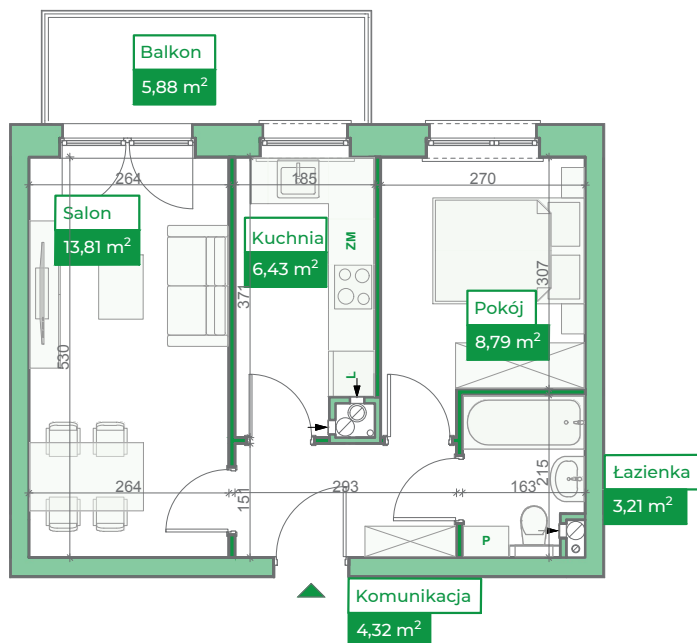

Przykładowa aranżacja

Przebieg instalacji

SKALA 1:100

Sytuacja

Rzut kondygnacji

Legenda

- INSTALACJA GRZEWICZA
- CIEPŁA WODA
- ZIMNA WODA
- INSTALACJE ELEKTRYCZNE
- OŚWIETLENIE
- ROZDZIELNICA MIESZKANIOWA
- TELEKOMUNIKACYJNA SKRZYNIKA MIESZKANIOWA
- GNIAZDO RJ45
- GNIAZDO RTV
- DOMOFON