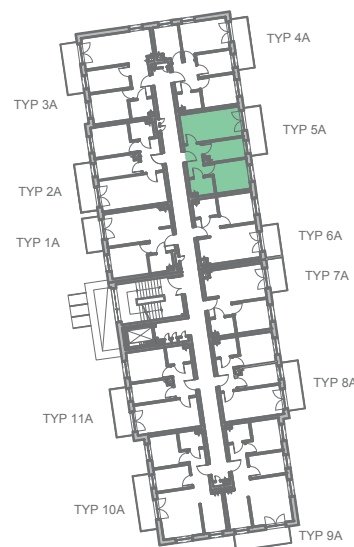

Przykładowa aranżacja

Przebieg instalacji

SKALA 1:100

Sytuacja

Rzut kondygnacji

Legenda

- INSTALACJA GRZEWICZA
- CIEPŁA WODA
- ZIMNA WODA
- INSTALACJE ELEKTRYCZNE
- OŚWIETLENIE
- ROZDZIELNICA MIESZKANIOWA
- TELEKOMUNIKACYJNA SKRZYNIKA MIESZKANIOWA
- GNIAZDO RJ45
- GNIAZDO RTV
- DOMOFON