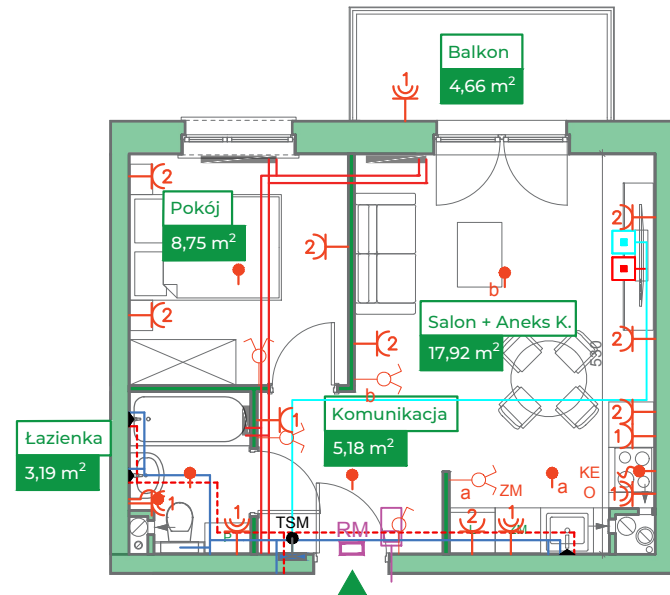

**Przykładowa aranżacja**

**Przebieg instalacji**

0 5m

SKALA 1:100

**Sytuacja**

**Rzut kondygnacji**

**Legenda**

-  INSTALACJA GRZEWCZA
-  CIEPŁA WODA
-  ZIMNA WODA
-  INSTALACJE ELEKTRYCZNE
-  OŚWIETLENIE
-  RM ROZDZIELNICA MIESZKANIOWA
-  TSM TELEKOMUNIKACYJNA SKRZYŃKA MIESZKANIOWA
-  GNIAZDO RJ45
-  GNIAZDO RTV
-  DOMOFON

ZAKRES PRAC INSTALACYJNYCH WYKONYWANYCH PRZEZ DEWELOPERA:  
 instalacja elektryczna i teletechniczna - w całości zgodnie z PT, bez montażu urządzeń  
 instalacja c.o. - w całości zgodnie z PT  
 instalacje wody ciepłej i zimnej - doprowadzone do łazienki i kuchni bez rozprowadzenia  
 instalacja kanalizacji sanitarnej - doprowadzona do łazienki i kuchni bez rozprowadzenia