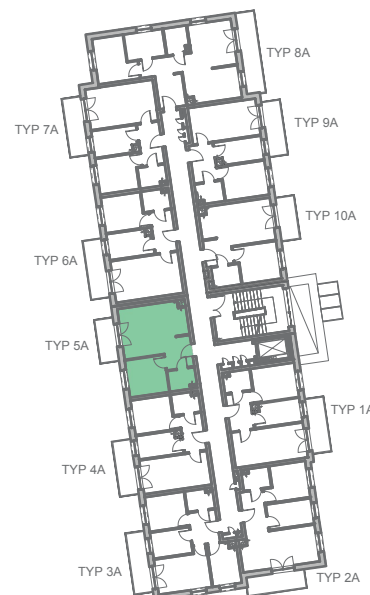

**Przykładowa aranżacja**

**Przebieg instalacji**

0 5m

SKALA 1:100

**Sytuacja**

**Rzut kondygnacji**

**Legenda**

-  INSTALACJA GRZEWCZA
-  CIEPŁA WODA
-  ZIMNA WODA
-  INSTALACJE ELEKTRYCZNE
-  OŚWIETLENIE
-  RM ROZDZIELNICA MIESZKANIOWA
-  TSM TELEKOMUNIKACYJNA SKRZYŃKA MIESZKANIOWA
-  GNIAZDO RJ45
-  GNIAZDO RTV
-  DOMOFON