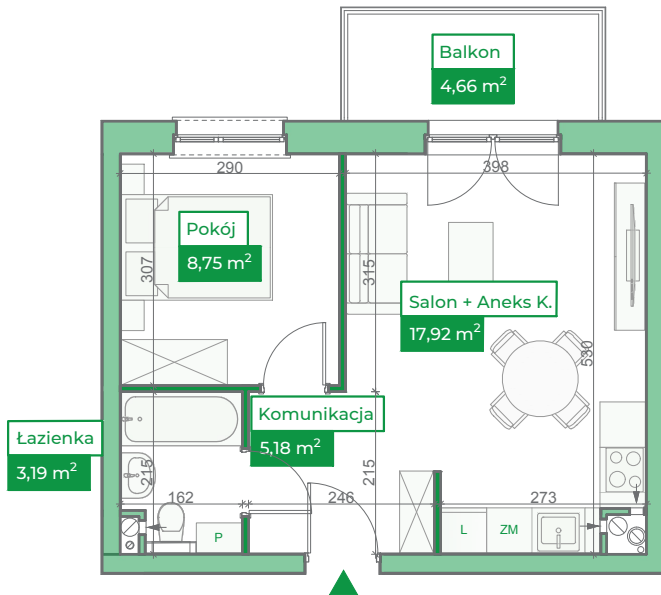

**Przykładowa aranżacja**

**Przebieg instalacji**

0 5m

SKALA 1:100

**Sytuacja**

**Rzut kondygnacji**

**Legenda**

-  INSTALACJA GRZEWCZA
-  CIEPŁA WODA
-  ZIMNA WODA
-  INSTALACJE ELEKTRYCZNE
-  OŚWIETLENIE
-  RM ROZDZIELNICA MIESZKANIOWA
-  TSM TELEKOMUNIKACYJNA SKRZYŃKA MIESZKANIOWA
-  GNIAZDO RJ45
-  GNIAZDO RTV
-  DOMOFON